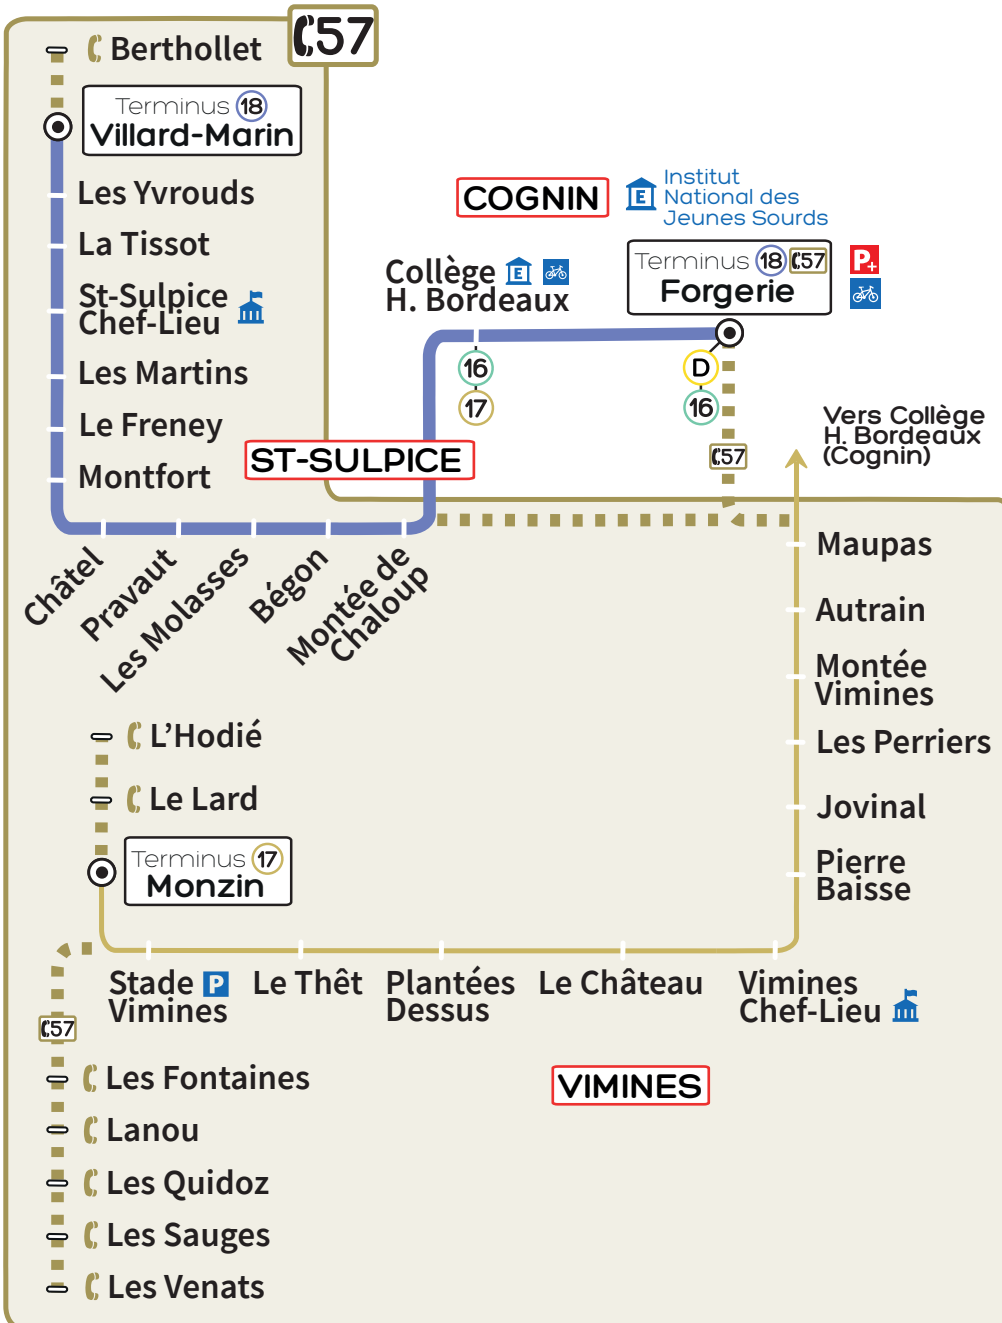

- ▲ VILLARD-MARIN
- ▼ FORGERIE

### LÉGENDE

- ⊙ Terminus
- ♿ Arrêt accessible, aux personnes à mobilité réduite
- ☐ Secteur de Transport à la demande
- 📞 Arrêt desservi en Transport à la demande **uniquement**
- 🚲 Abri vélo sécurisé
- 🏫 Collège, Lycée
- 🏛 Mairie ou administration
- P Parking
- P+ Parking Relais

Cette ligne ne circule pas les dimanches et jours fériés

**Du lundi au vendredi en période scolaire**

		A		B		
D	FORGERIE	12:08	12:35	16:30	17:30	18:30
	COLLÈGE HENRI BORDEAUX	12:11	12:38	16:33	17:33	18:33
	MONTFORT	12:21	12:48	16:43	17:43	18:43
	ST SULPICE CHEF-LIEU	12:25	12:52	16:47	17:47	18:47
	VILLARD MARIN	12:30	12:57	16:52	17:52	18:52