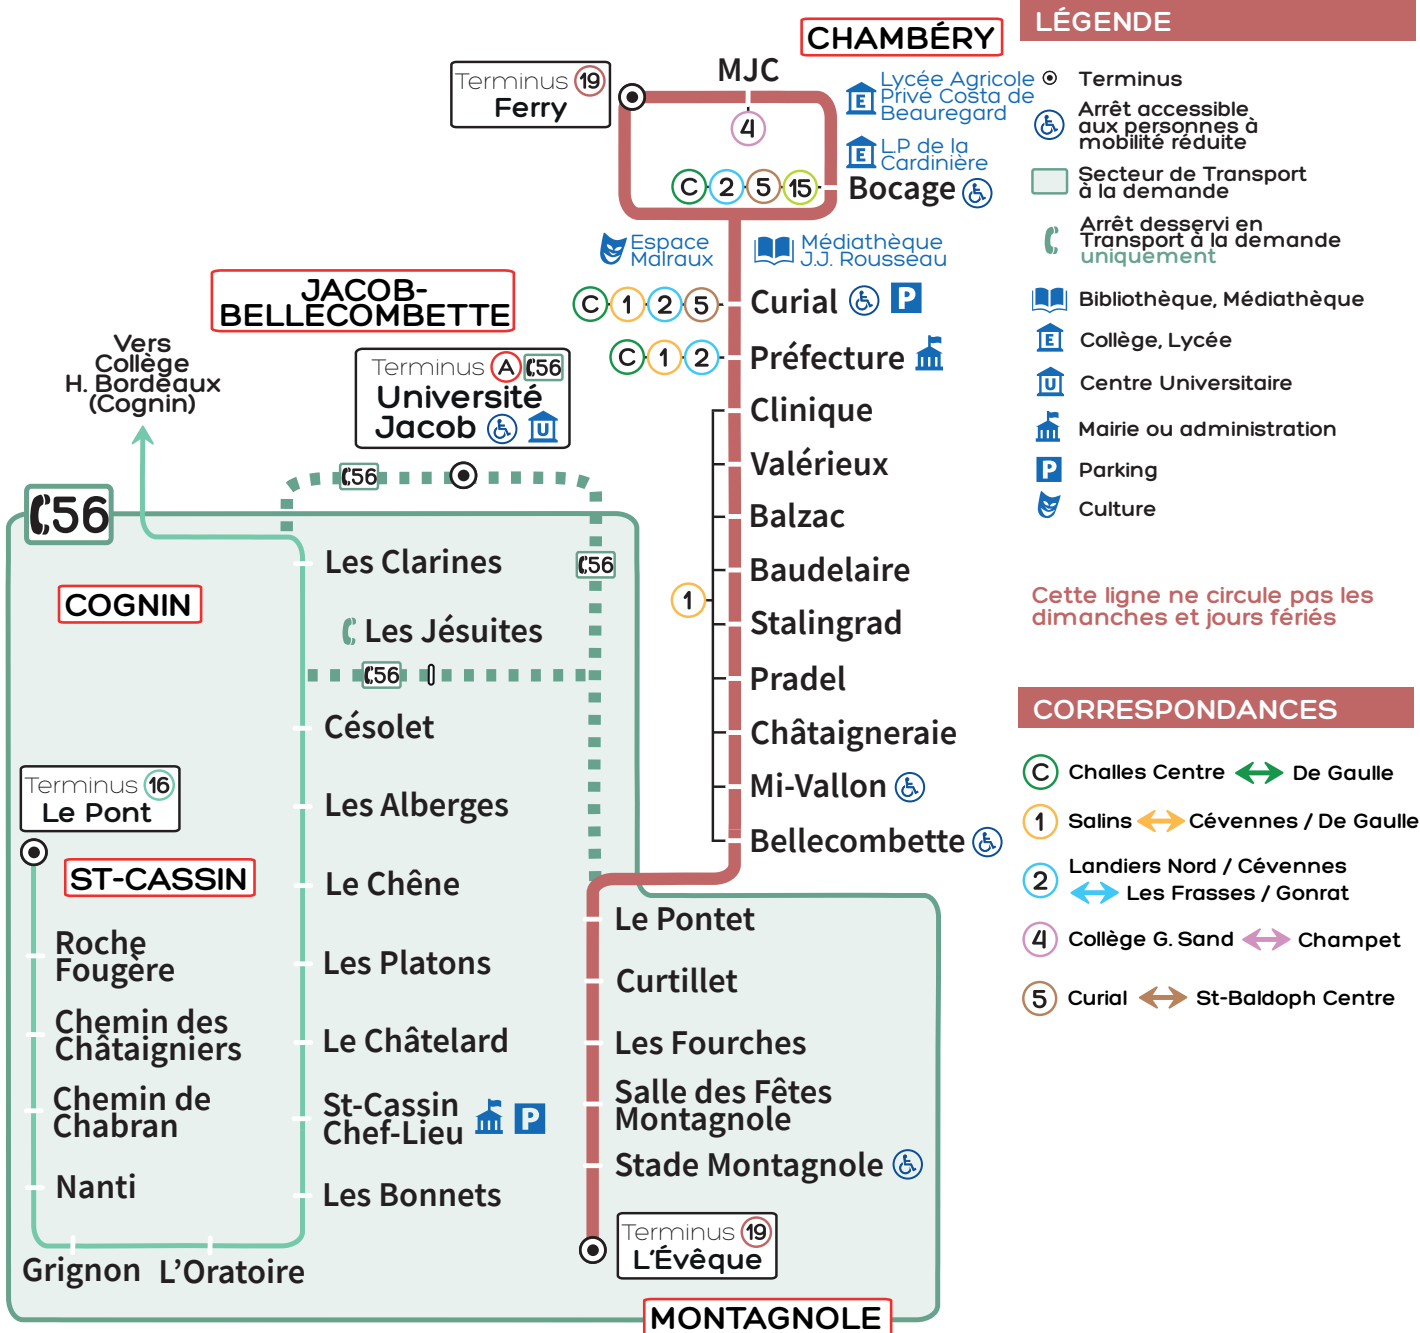

▲ L'ÉVÊQUE
▼ FERRY

LÉGENDE

- Terminus
- Arrêt accessible aux personnes à mobilité réduite
- Secteur de Transport à la demande
- Arrêt desservi en Transport à la demande **uniquement**
- Bibliothèque, Médiathèque
- Collège, Lycée
- Centre Universitaire
- Mairie ou administration
- Parking
- Culture

Cette ligne ne circule pas les dimanches et jours fériés

CORRESPONDANCES

- Challes Centre ↔ De Gaulle
- Salins ↔ Cévennes / De Gaulle
- Landiers Nord / Cévennes ↔ Les Frasses / Gonrat
- Collège G. Sand ↔ Champet
- Curial ↔ St-Baldoph Centre

E-mail :
info@synchrono-bus.fr

Site internet :
www.synchrono-bus.fr

Réseaux sociaux

Application mobile

Vacances scolaires 2021-2022

TOUSSAINT du 25 octobre au 7 novembre 2021	NOEL du 20 décembre 2021 au 2 janvier 2022	HIVER du 14 février au 27 février 2022
PRINTEMPS du 18 avril au 1er mai 2022	ÉTÉ à partir du 4 juillet 2022	AUCUN BUS NE CIRCULE LE 1er MAI

A Mercredi **B** Lundi, mardi, jeudi et vendredi

Horaires de départ des TAD

Du lundi au vendredi en période scolaire

Ⓐ	UNIVERSITÉ JACOB	10:52	11:36	14:08	15:40
---	------------------	-------	-------	-------	-------