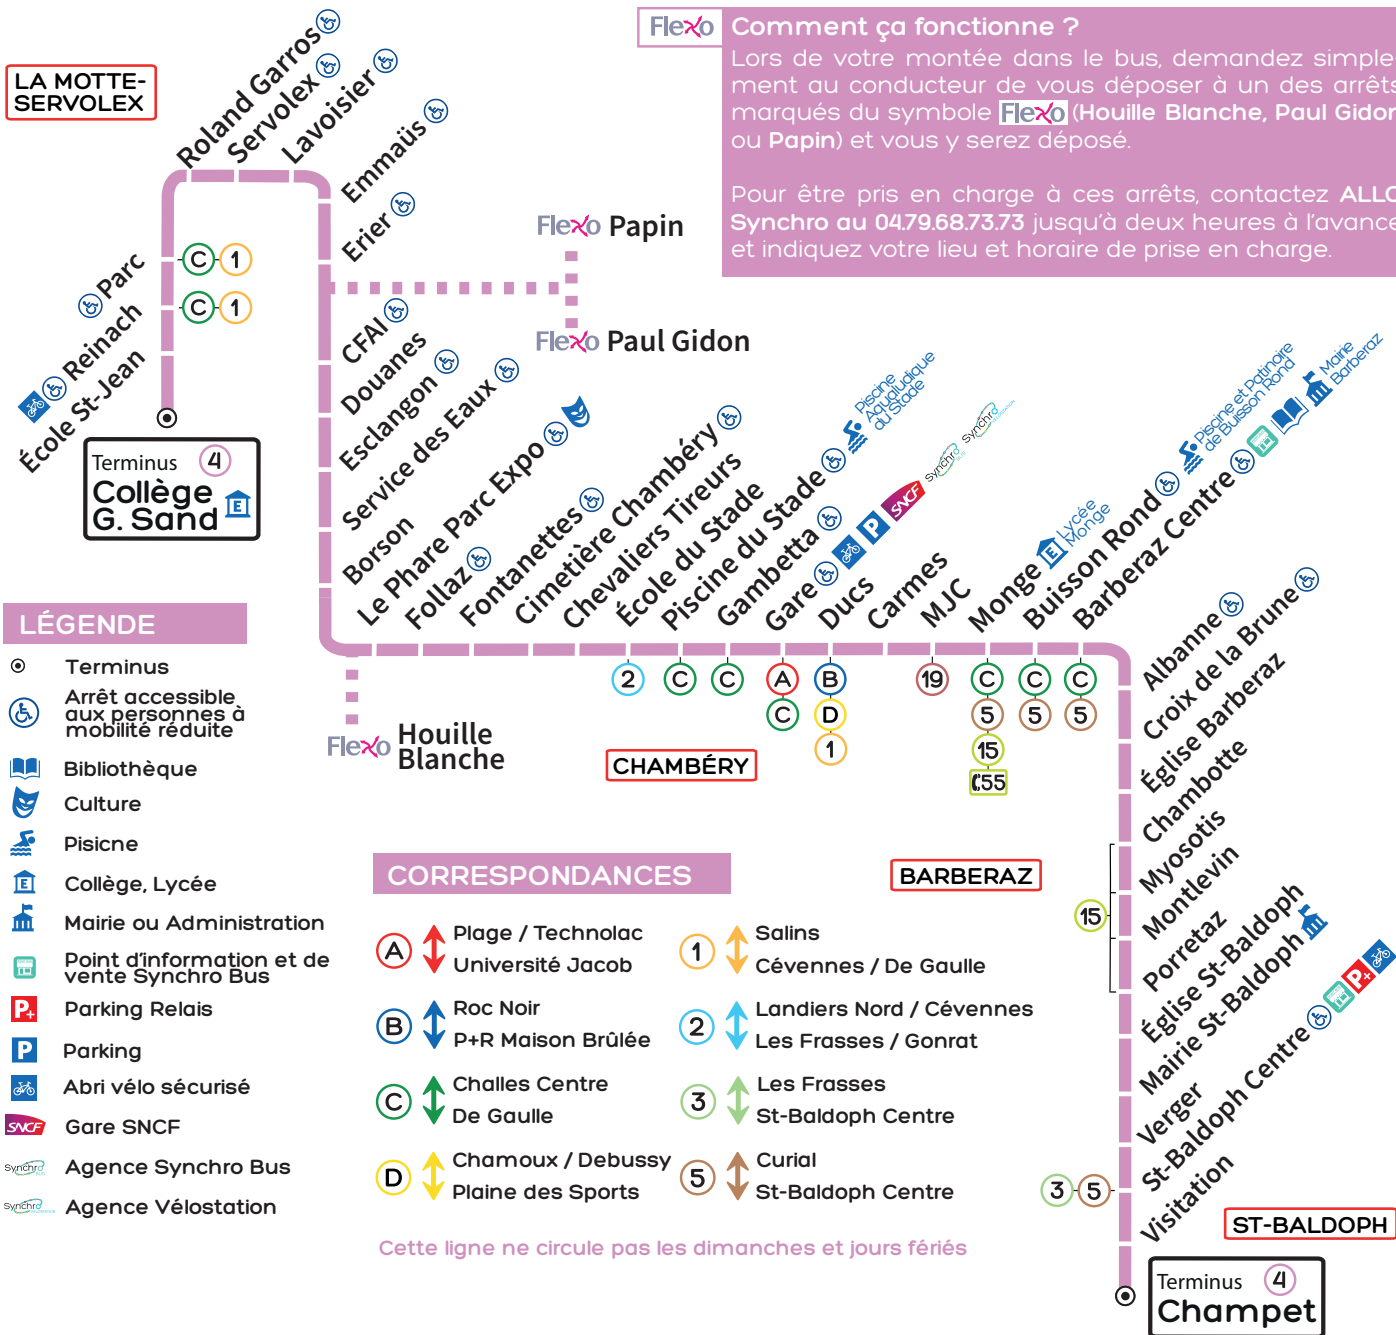

▲ COLLÈGE G.SAND
▼ CHAMPET

4

ALLO Synchro
04 79 68 73 73
Du lundi au vendredi de 8h30 à 17h30,
le samedi de 8h30 à 12h30 et de 13h30 à 16h

Agence multimodale Synchro / SNCF
249 Place de la Gare, 73000 Chambéry
Du lundi au jeudi et le samedi de 9h à 16h15
Le vendredi de 10h15 à 17h30

E-mail :
info@synchro-bus.fr

Site internet :
www.synchro-bus.fr

Réseaux sociaux
Instagram, Twitter, Facebook

Application mobile
Synchro Chambéry (App Store, Google Play)

Vacances scolaires 2021-2022

TOUSSAINT
du 25 octobre au
7 novembre 2021

NOEL
du 20 décembre 2021
au 2 janvier 2022

HIVER
du 14 février au
27 février 2022

PRINTEMPS
du 18 avril au
1er mai 2022

ÉTÉ
à partir du 4 juillet
2022

**AUCUN BUS NE
CIRCULE LE 1er MAI**

Du lundi au vendredi en période scolaire