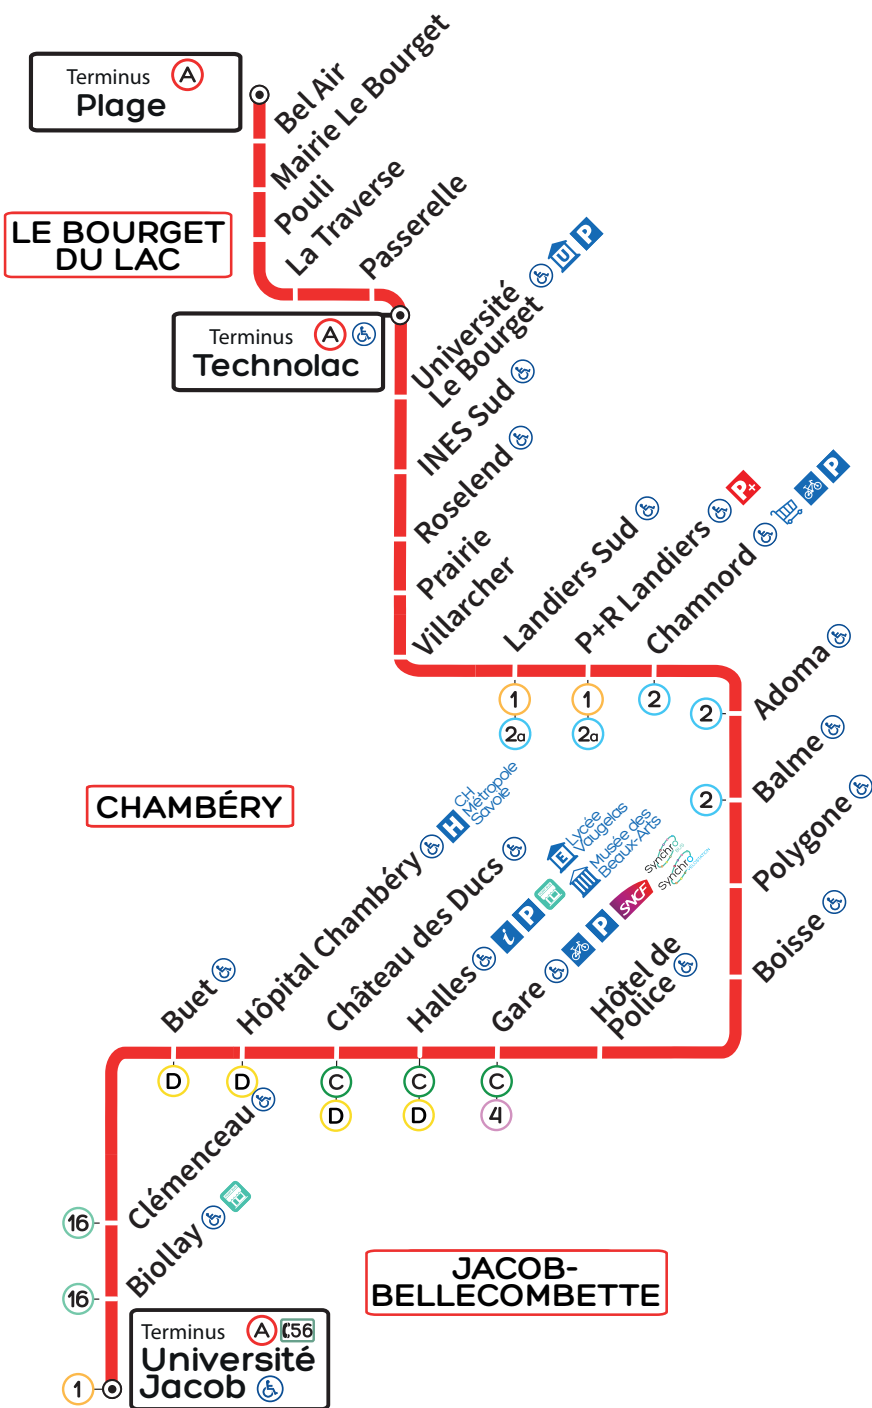

▲ PLAGE

▼ UNIVERSITÉ JACOB

LÉGENDE

- Terminus
- Arrêt accessible aux personnes à mobilité réduite
- Musée
- Centre hospitalier
- Collège, Lycée
- Centre Universitaire
- Mairie ou Administration
- Point d'information et de vente Synchro Bus
- Parking
- Parking Relais
- Abri vélo sécurisé
- Office du tourisme
- Centre Commercial
- Gare SNCF
- Agence Synchro Bus
- Agence Vélostation

ATTENTION : En raison de la fermeture du campus Technolac, à partir de 23h, les bus de la ligne Chrono A ne desservent pas les arrêts "Université Bourget", "INES Sud" et "Roselend" les jeudis, vendredis et samedis soirs. Par conséquent, ces arrêts sont reportés à l'arrêt "Technolac".