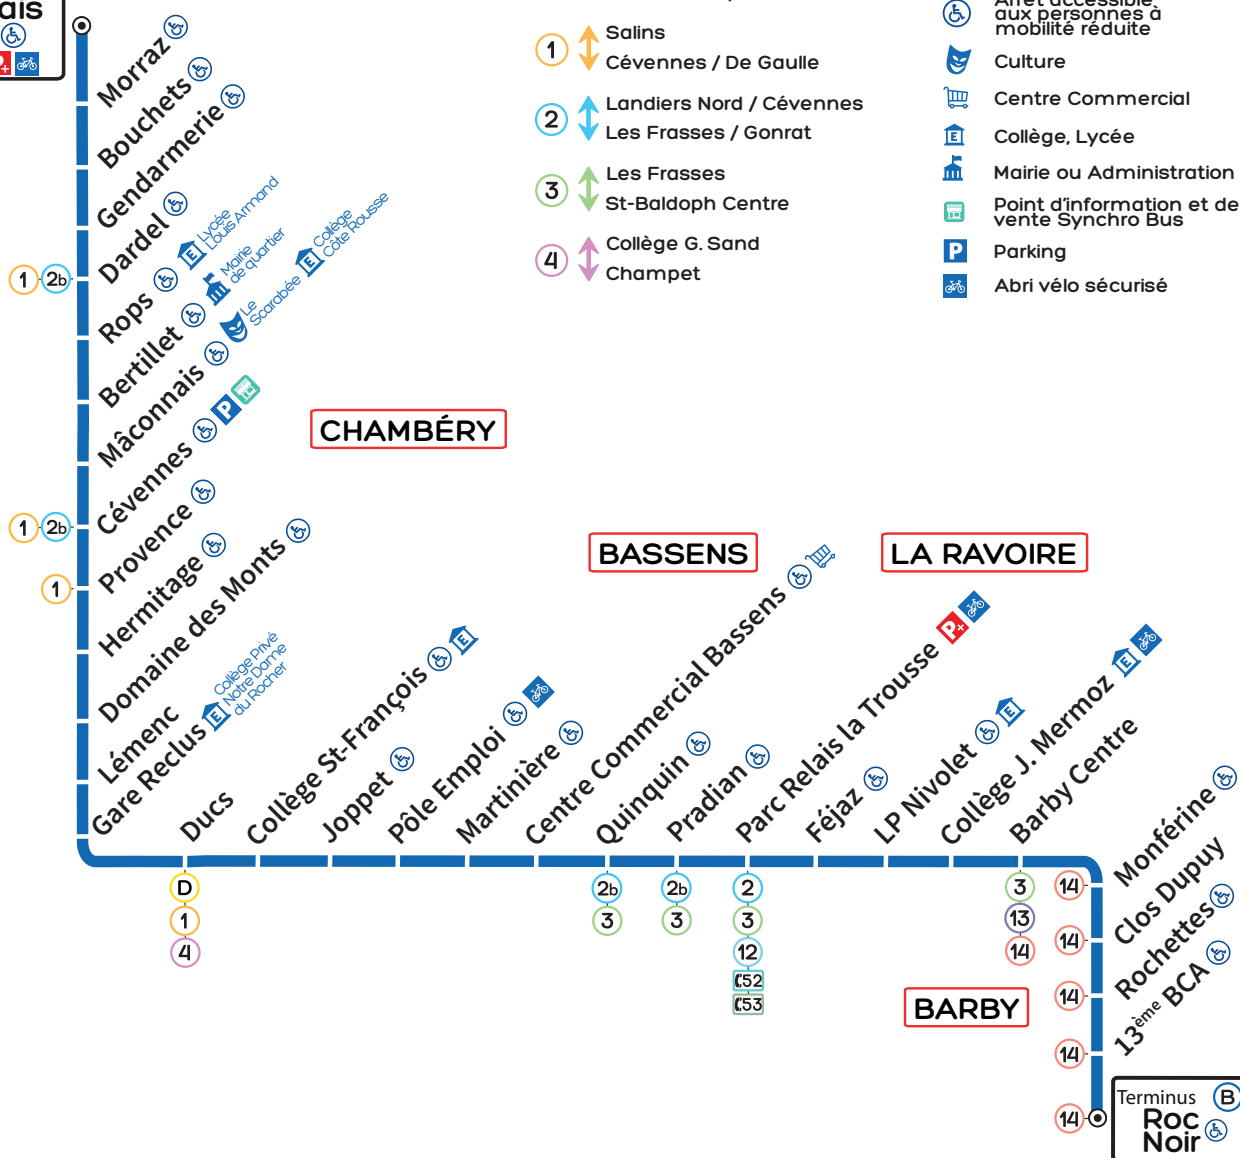

▲ PARC RELAIS MAISON BRÛLÉE

▼ ROC NOIR

Terminus **Parc Relais Maison Brûlée**

CORRESPONDANCES

- D** ↑↓ Chamoux / Debussy  
Plaine des Sports
- 1** ↑↓ Salins  
Cévennes / De Gaulle
- 2** ↑↓ Landiers Nord / Cévennes  
Les Frasses / Gonrat
- 3** ↑↓ Les Frasses  
St-Baldoph Centre
- 4** ↑↓ Collège G. Sand  
Champet

LÉGENDE

- Terminus
- ♿ Arrêt accessible aux personnes à mobilité réduite
- 🎭 Culture
- 🛒 Centre Commercial
- 🏫 Collège, Lycée
- 🏛 Mairie ou Administration
- 📄 Point d'information et de vente Synchron Bus
- P Parking
- 🚲 Abri vélo sécurisé

**ALLO Synchron**  
04 79 68 73 73  
Du lundi au vendredi de 8h30 à 17h30,  
le samedi de 8h30 à 12h30 et de 13h30 à 16h

**Agence multimodale Synchron / SNCF**  
249 Place de la Gare, 73000 Chambéry  
Du lundi au jeudi et le samedi de 9h à 16h15  
Le vendredi de 10h15 à 17h30

**Du lundi au vendredi en période scolaire**

14	ROC NOIR	5:30	5:50	6:10	6:30	6:49
3 13 14	BARBY CENTRE	5:33	5:53	6:13	6:33	6:52
2 3 52 53	PARC RELAIS LA TROUSSE	5:38	5:58	6:18	6:38	6:57
	CENTRE COMMERCIAL BASSENS	5:41	6:01	6:21	6:41	7:00
	PÔLE EMPLOI	5:43	6:03	6:23	6:43	7:03
D 1 4	DUCS	5:47	6:07	6:27	6:47	7:08
1 2b	CÉVENNES	5:55	6:15	6:35	6:55	7:17
	ROPS	5:58	6:18	6:38	6:58	7:21
10 50	PARC RELAIS MAISON BRÛLÉE	6:02	6:22	6:42	7:02	7:26