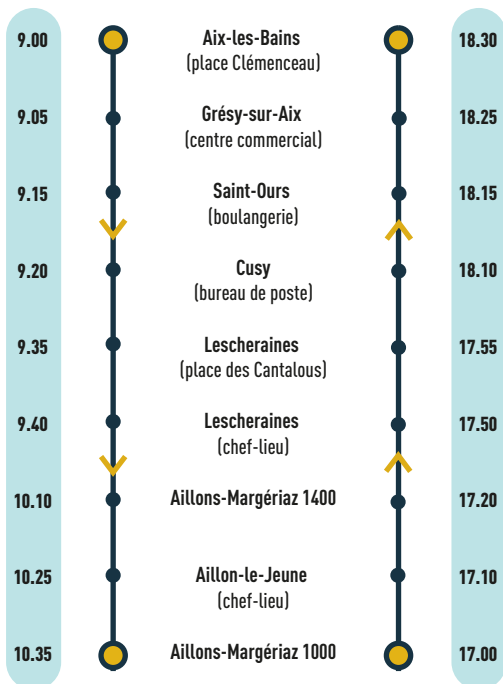

ligne
S 12

- **AIX-LES-BAINS**
- **AILLONS-MARGÉRIAZ 1400**
- **AILLONS-MARGÉRIAZ 1000**

- **CHAMBÉRY**
- **AILLONS-MARGÉRIAZ 1000**
- **AILLONS-MARGÉRIAZ 1400**

HORAIRES ET TARIFS 2021-2022

DESTINATIONS

LE REVARD / LA FÉCLAZ /
AILLONS-MARGÉRIAZ

Fonctionne **tous les week-ends du 18/12/2021 au 13/03/2022** (sauf jours fériés)
et **tous les jours du 27/12/2021 au 31/12/2021** et **du 12/02/2022 au 27/02/2022.**

ACHAT EN LIGNE
OBLIGATOIRE
forfait.lesailions.com