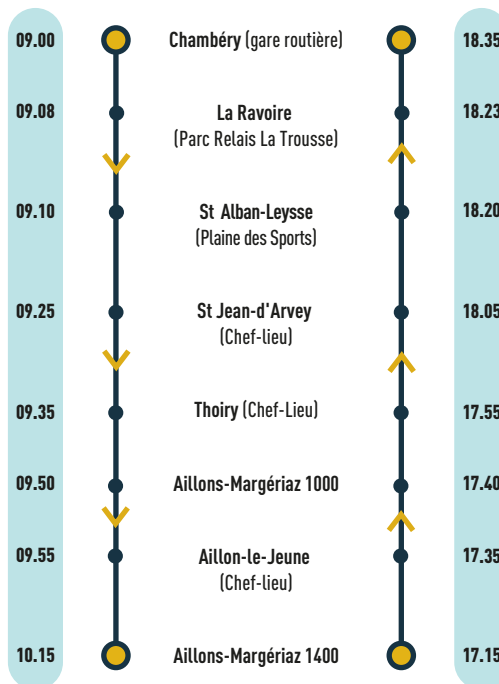

ligne
S 12

- **AIX-LES-BAINS**
- **AILLONS-MARGÉRIAZ 1400**
- **AILLONS-MARGÉRIAZ 1000**

- **CHAMBÉRY**
- **AILLONS-MARGÉRIAZ 1000**
- **AILLONS-MARGÉRIAZ 1400**

HORAIRES ET TARIFS 2021-2022

DESTINATIONS

LE REVARD / LA FÉCLAZ /
AILLONS-MARGÉRIAZ

Fonctionne **tous les week-ends du 18/12/2021 au 13/03/2022** (sauf jours fériés)
et **tous les jours du 27/12/2021 au 31/12/2021** et **du 12/02/2022 au 27/02/2022.**

ACHAT EN LIGNE
OBLIGATOIRE
forfait.lesailions.com

Aller-retour en car + forfait de ski alpin **24,00 €***

Achat exclusivement en ligne sur forfait.lesailions.com

Tarifs : Aller simple **4,50 €** / Aller retour **8,00€**

*Hors frais de création de carte (support à 1.5€) à récupérer auprès de la caisse dédiée Skibus

Tous les départs sont accessibles aux personnes à mobilité réduite sur réservation au 09 70 83 90 73.

Aller-retour en car + forfait de ski alpin **24,00 €***

Achat exclusivement en ligne sur forfait.lesailions.com

Tarifs : Aller simple **4,50 €** / Aller retour **8,00€** / Carnet 6 tickets **15,00€**
Validez, voyagez et payez **2,50 €** le trajet à la fin du mois, avec le ticket liberté.
Plus d'infos synchro.grandchambery.fr

*Hors frais de création de carte (support à 1.5€) à récupérer auprès de la caisse dédiée Skibus

Tous les départs sont accessibles aux personnes à mobilité réduite sur réservation au 04 79 68 73 73.

**Transport et forfait au départ
d'Aix-les-Bains et Chambéry**