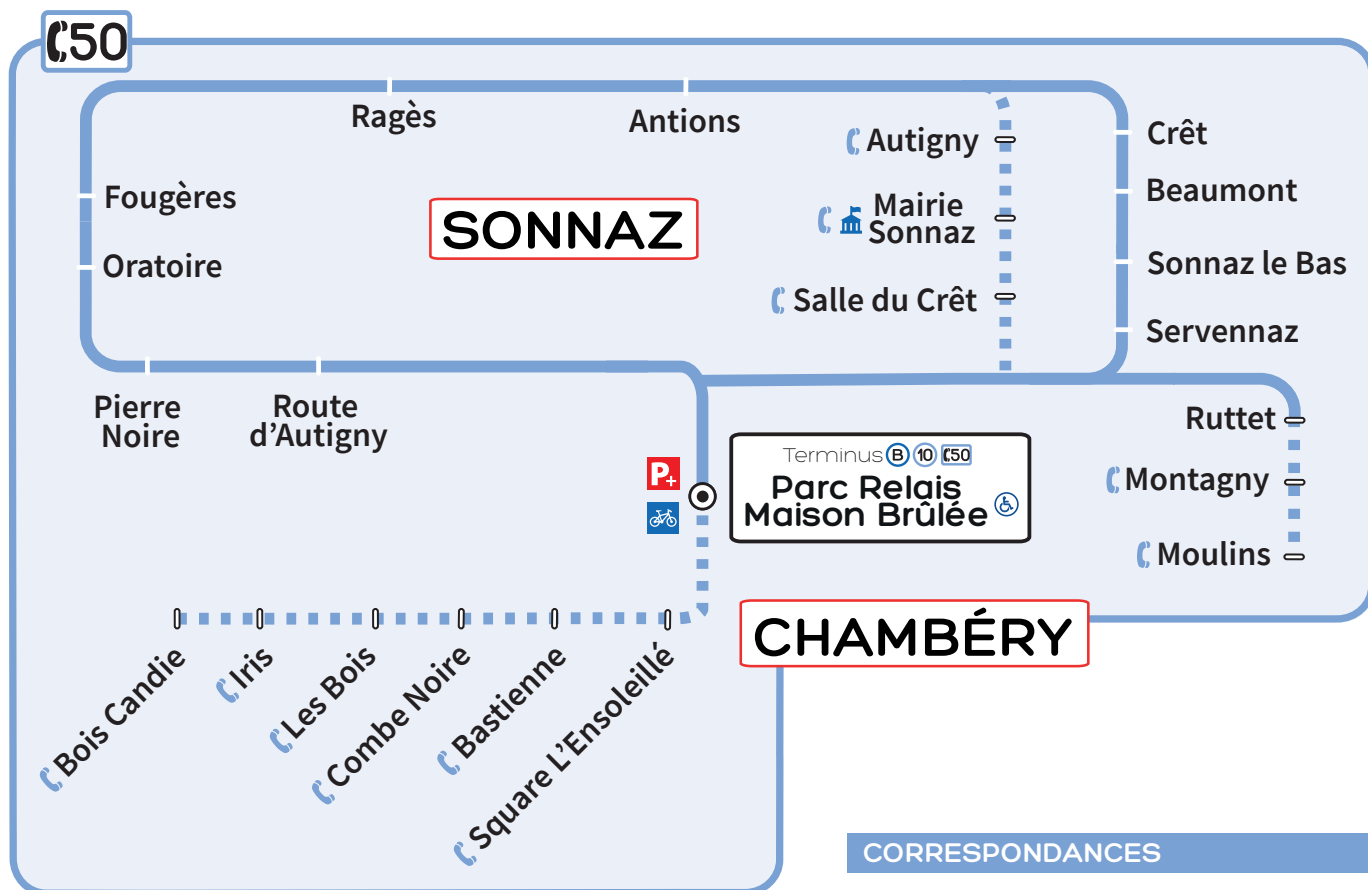

- ▲ PARC RELAIS MAISON BRÛLÉE
- ▼ PARC RELAIS MAISON BRÛLÉE

CORRESPONDANCES

(B) Roc Noir ↔ P+R Maison Brûlée

LÉGENDE

- Terminus
- Arrêt accessible aux personnes à mobilité réduite
- Secteur de Transport à la demande
- Arrêt desservi en Transport à la demande uniquement
- Parking Relais
- Abri vélo sécurisé
- Mairie ou administration

Cette ligne ne circule pas les dimanches et jours fériés

ALLO Synchrono
04 79 68 73 73

Du lundi au vendredi de 8h30 à 17h30,
le samedi de 8h30 à 12h30 et de 13h30 à 16h

Agence multimodale Synchrono / SNCF
249 Place de la Gare, 73000 Chambéry