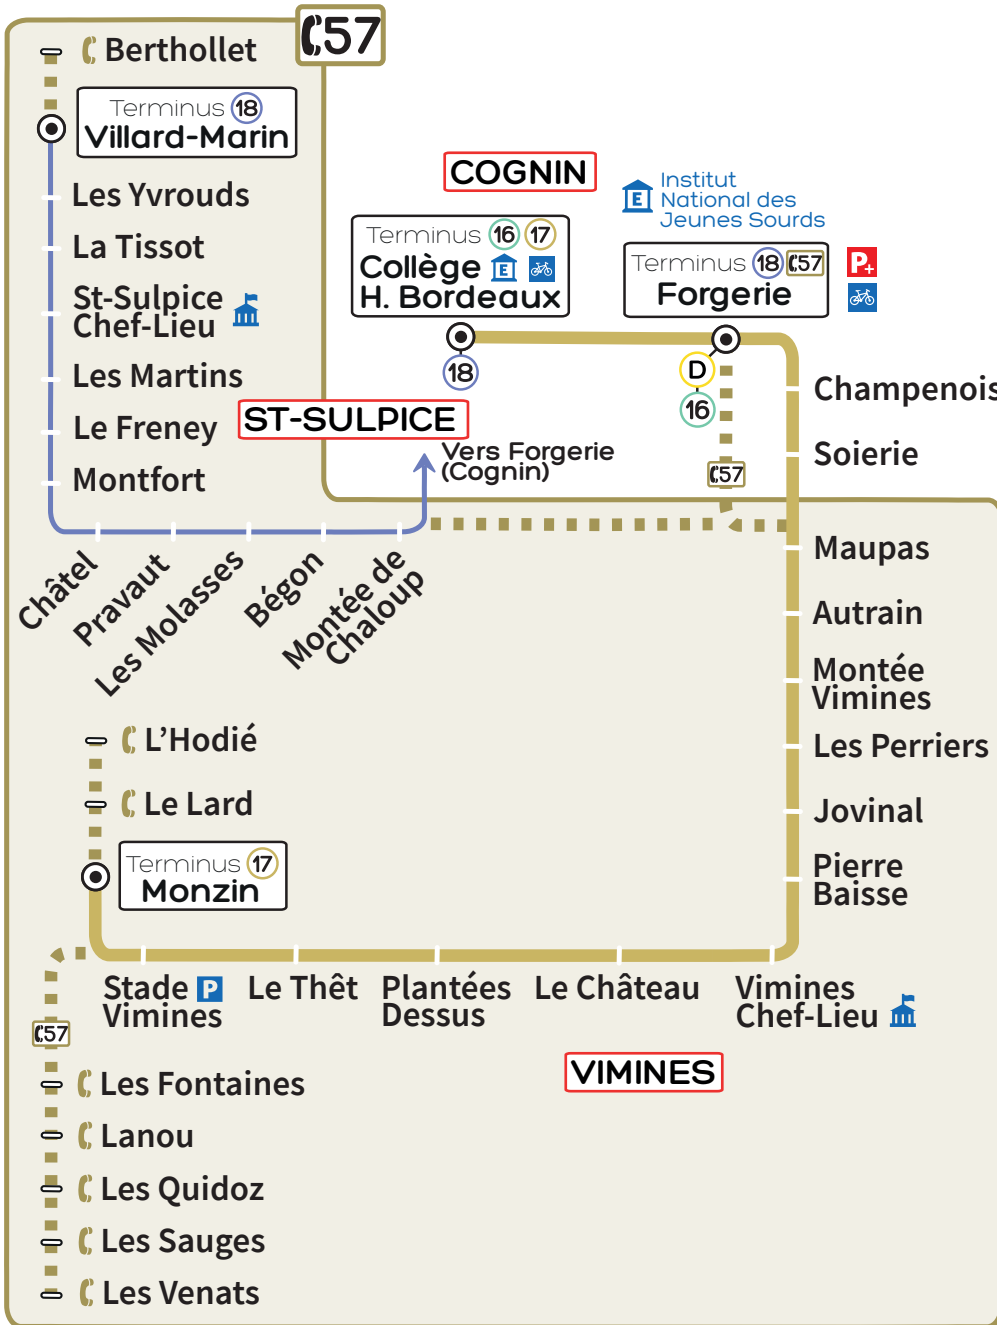

▲ MONZIN

▼ COLLÈGE H. BORDEAUX

LÉGENDE

- Terminus
- Arrêt accessible aux personnes à mobilité réduite
- Secteur de Transport à la demande
- Arrêt desservi en Transport à la demande uniquement
- Abri vélo sécurisé
- Collège, Lycée
- Mairie ou administration
- Parking
- Parking Relais

A Mercredi **B** Lundi, mardi, jeudi et vendredi

Horaires de départ des TAD

Du lundi au vendredi en période scolaire

D	FORGERIE	10:02	11:02	12:03	13:04	14:04	15:05
---	----------	-------	-------	-------	-------	-------	-------