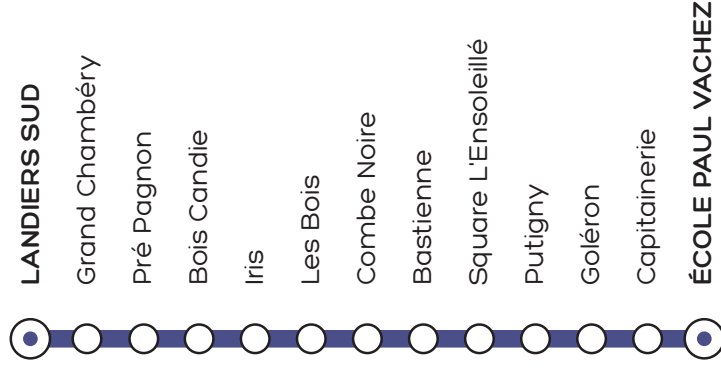

CHAMBÉRY

- ▲ LANDIERS SUD
- Bois Candie
- Putigny
- ▼ ÉCOLE PAUL VACHEZ

LIGNE  
SCOLAIRE

101

Synchro  
BUS

L'accès à ce service est réservé aux enfants ayant pris connaissance du règlement d'exploitation et inscrits à ce service de transport scolaire.

**LANDIERS SUD**

Grand Chambéry

Pré Pagnon

Bois Candie

Iris

Les Bois

Combe Noire

Bastienne