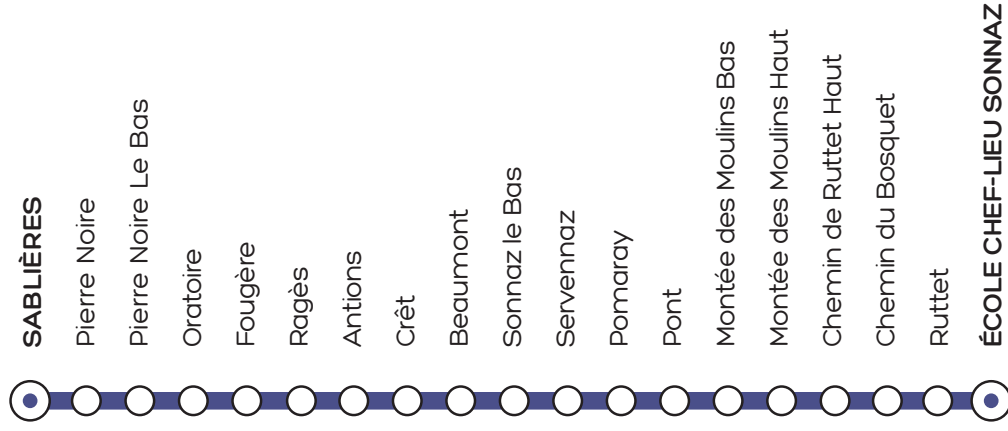

AUCUN BUS NE CIRCULE LE 1ER MAI
Les lignes locales ne circulent pas pendant les périodes de vacances scolaires

Retrouvez Synchro
Bus sur les réseaux
sociaux

territoire-mobile.fr

SONNAZ

- ▲ SABLIERES
- Ragès
- Ruttet
- ▼ ÉCOLE SONNAZ

LIGNE
SCOLAIRE

102

Synchro
BUS

L'accès à ce service est réservé aux enfants ayant pris connaissance du règlement d'exploitation et inscrits à ce service de transport scolaire.

Lundi, Mardi, Jeudi, Vendredi

ALLER

SABLIÈRES	07:57
RAGÈS	08:03
CRÊT	08:05
SONNAZ LE BAS	08:08
MONTÉE DES MOULINS BAS	08:14
RUTTET	08:17
ÉCOLE CHEF-LIEU SONNAZ	08:21

RETOUR

ÉCOLE CHEF-LIEU SONNAZ	16:35
SABLIÈRES	16:37
RAGÈS	16:43
CRÊT	16:46
SONNAZ LE BAS	16:48
MONTÉE DES MOULINS BAS	16:54
RUTTET	16:57