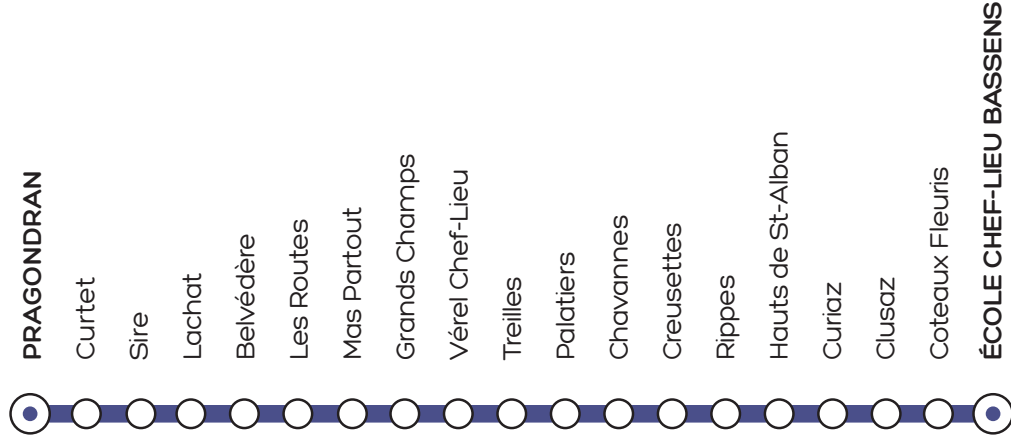

AUCUN BUS NE CIRCULE LE 1ER MAI
Les lignes locales ne circulent pas pendant les périodes de vacances scolaires

Retrouvez Synchro
Bus sur les réseaux
sociaux

territoire-mobile.fr

VÉREL - PRAGONDRAN

- ▲ PRAGONDRAN
- Vérel Chef-Lieu
- Clusaz
- ▼ ÉCOLE CHEF-LIEU BASSENS

LIGNE
SCOLAIRE

201

Synchro
BUS

L'accès à ce service est réservé aux enfants ayant pris connaissance du règlement d'exploitation et inscrits à ce service de transport scolaire.

Lundi, Mardi, Jeudi, Vendredi

ALLER

PRAGONDRAN	8:05
LES ROUTES	8:08
GRANDS CHAMPS	8:10
VÉREL CHEF-LIEU	8:11
CHAVANNES	8:15
RIPPES	8:17
CLUSAZ	8:20
COTEAUX FLEURIS	8:22
ÉCOLE CHEF-LIEU BASSENS	8:25

RETOUR

ÉCOLE CHEF-LIEU BASSENS	17:00*
COTEAUX FLEURIS	
COLLÈGE DE MAISTRE	17:10
CLUSAZ	17:17
RIPPES	17:18
CHAVANNES	17:20
VÉREL CHEF-LIEU	17:23
GRANDS CHAMPS	17:24
LES ROUTES	17:26
PRAGONDRAN	17:30