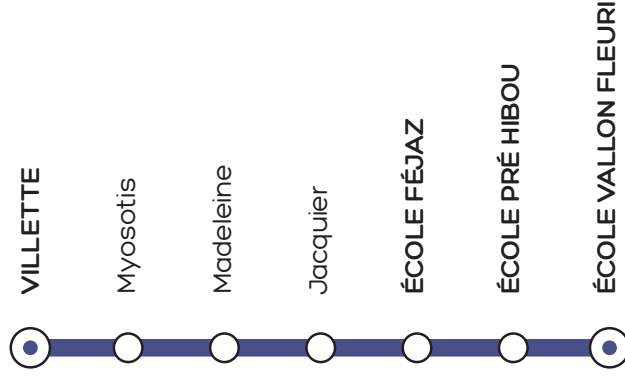

Retrouvez Synchro
Bus sur les réseaux
sociaux

territoire-mobile.fr

LA RAVOIRE

▲ VILLETTE

• École Féjaz

• École Pré Hibou

▼ ÉCOLE VALLON FLEURI

LIGNE
SCOLAIRE

601

Synchro
BUS

HORAIRES du 1 septembre 2022 au 7 juillet 2023 en période scolaire

LIGNE
SCOLAIRE
601

LIGNE
SCOLAIRE
601

L'accès à ce service est réservé aux enfants ayant pris connaissance du règlement d'exploitation et inscrits à ce service de transport scolaire.

Lundi, Mardi, Jeudi, Vendredi

ALLER

VILLETTE	7:50
MYOSOTIS	7:58
MADELEINE	8:06
JACQUIER	8:08
ÉCOLE FÉJAZ	8:15
ÉCOLE PRÉ HIBOU	8:21
ÉCOLE VALLON FLEURI	8:24

RETOUR

ÉCOLE VALLON FLEURI	16:40
ÉCOLE PRÉ HIBOU	16:44
ÉCOLE FÉJAZ	16:49
JACQUIER	16:55
MADELEINE	16:57
MYOSOTIS	17:04
VILLETTE	17:12