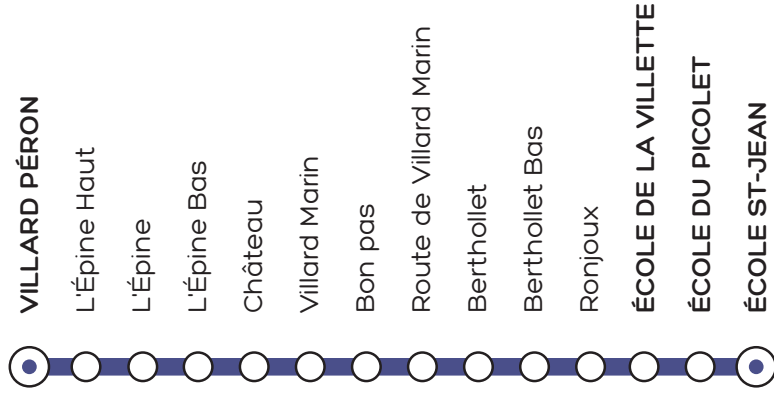

# Synchro BUS

# HORAIRES du 1 septembre 2022 au 7 juillet 2023 en période scolaire

LIGNE  
SCOLAIRE  
**901**

LIGNE  
SCOLAIRE  
**901**

L'accès à ce service est réservé aux enfants ayant pris connaissance du règlement d'exploitation et inscrits à ce service de transport scolaire.