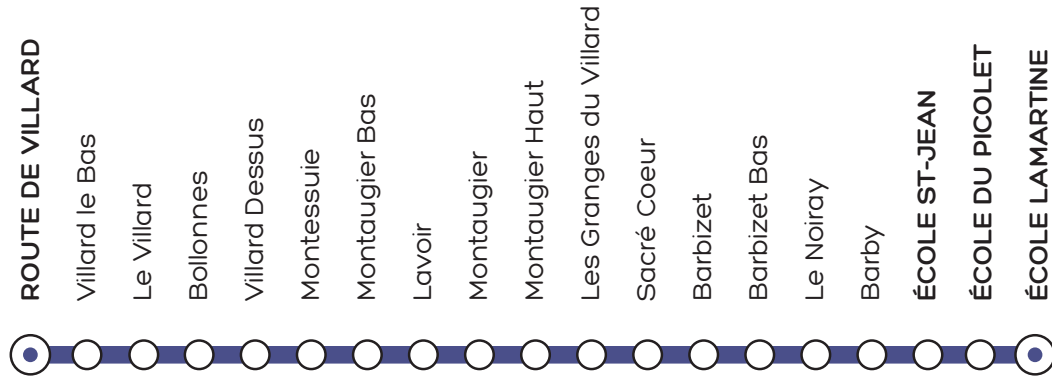

## ÉTÉ

à partir du 10 juillet 2023

**AUCUN BUS NE CIRCULE LE 1ER MAI**

Les lignes locales ne circulent pas pendant les périodes  
de vacances scolaires

Retrouvez Synchro  
Bus sur les réseaux  
sociaux

[territoire-mobile.fr](http://territoire-mobile.fr)

LA MOTTE-SERVOLEX

- ▲ ROUTE DU VILLARD
- ÉCOLE ST-JEAN
- ÉCOLE DU PICOLET
- ▼ ÉCOLE LAMARTINE

LIGNE  
SCOLAIRE  
**903**

**Synchro**  
BUS

# HORAIRES du 1 septembre 2022 au 7 juillet 2023 en période scolaire

LIGNE  
SCOLAIRE  
**903**

LIGNE  
SCOLAIRE  
**903**

L'accès à ce service est réservé aux enfants ayant pris connaissance du règlement d'exploitation et inscrits à ce service de transport scolaire.