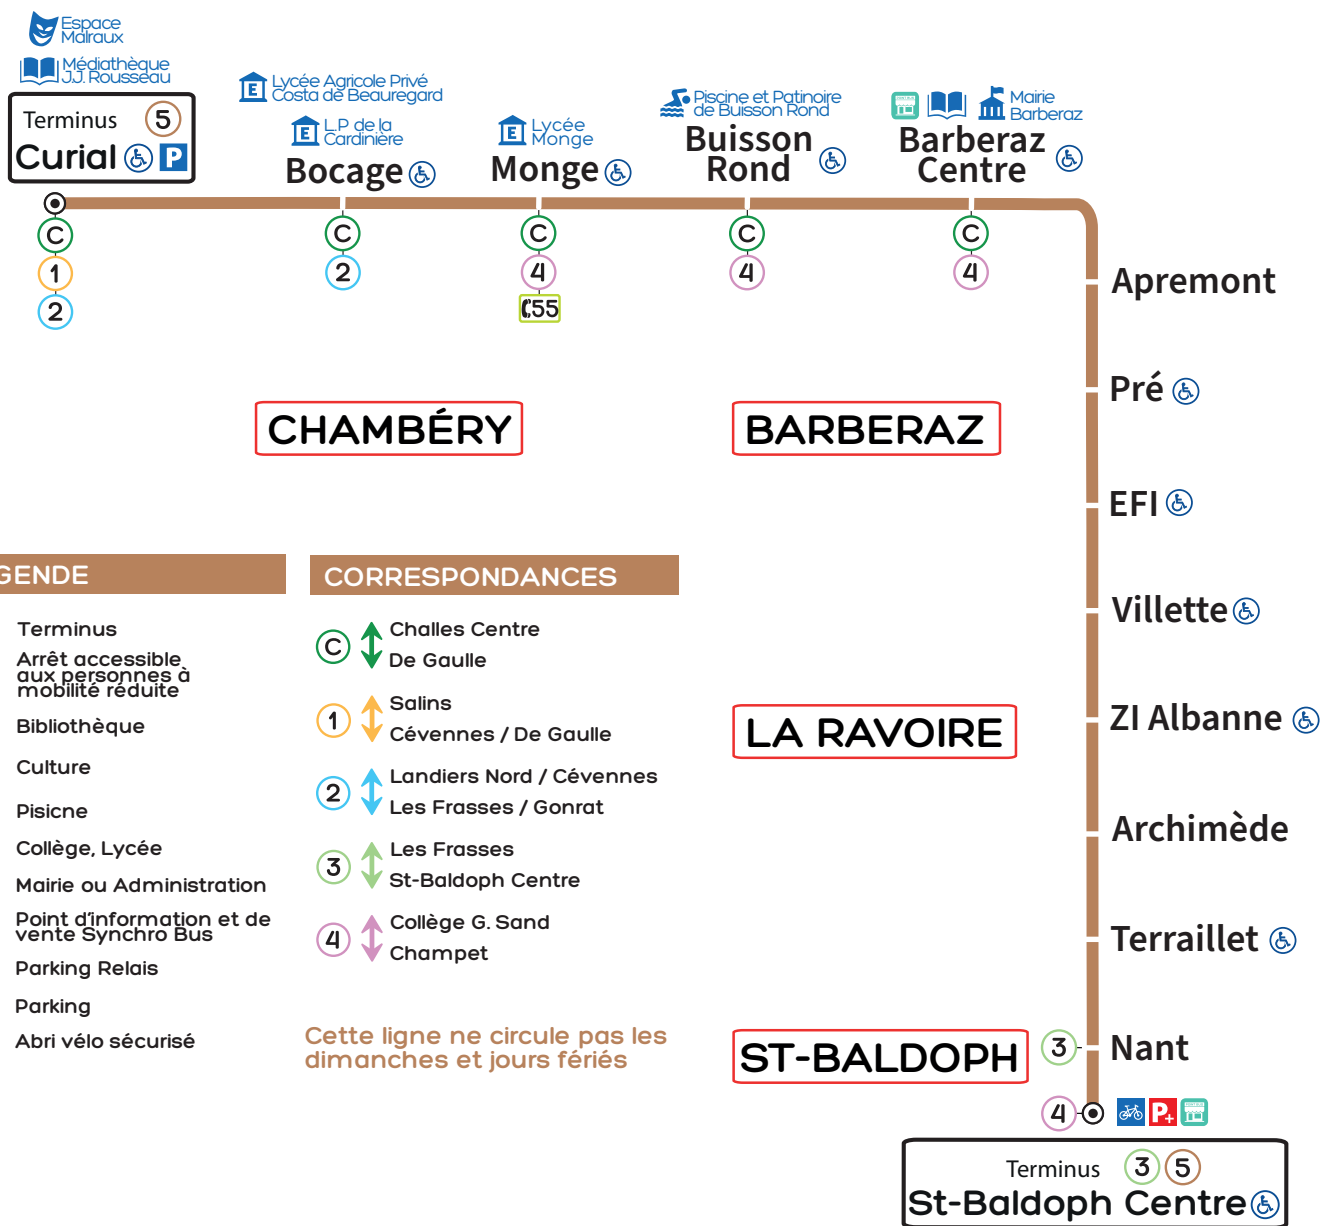

▲ CURIAL

▼ ST-BALDOPH CENTRE

LÉGENDE

- Terminus
- Arrêt accessible aux personnes à mobilité réduite
- Bibliothèque
- Culture
- Piscine
- Collège, Lycée
- Mairie ou Administration
- Point d'information et de vente Synchro Bus
- Parking Relais
- Parking
- Abri vélo sécurisé

CORRESPONDANCES

- Challes Centre / De Gaulle
- Salins / Cévennes / De Gaulle
- Landiers Nord / Cévennes / Les Frasses / Gonrat
- Les Frasses / St-Baldoph Centre
- Collège G. Sand / Champet

Cette ligne ne circule pas les dimanches et jours fériés

ALLO Synchro
04 79 68 73 73
Du lundi au vendredi de 8h30 à 17h30,
le samedi de 8h30 à 12h30 et de 13h30 à 16h

> Information > Réservation TAD et Synchro ACCESS'
> Règlement des amendes

Agence multimodale Synchro / SNCF
249 Place de la Gare, 73 000 Chambéry
Du lundi au jeudi et le samedi de 9h à 16h15
Le vendredi de 10h15 à 17h30

3 4	SAINT BALDOPH CENTRE	7:20	8:15	16:32	17:25
	VILLETTE	7:26	8:21	16:39	17:32
C 4	BARBERAZ CENTRE	7:29	8:24	16:42	17:35
C 4	MONGE	7:31	8:26	16:45	17:38
C 1 2	CURIAL	7:35	8:30	16:49	17:42

Du lundi au vendredi