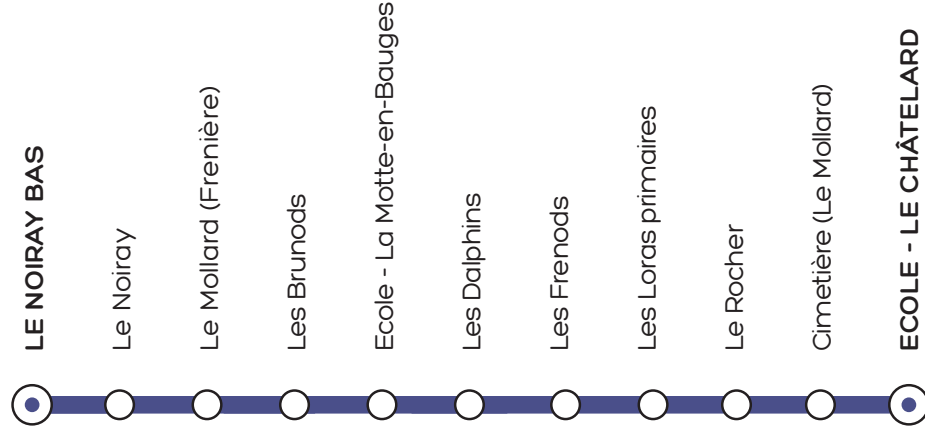

# Synchro BUS

# HORAIRES du 1 septembre 2022 au 7 juillet 2023 en période scolaire

LIGNE  
SCOLAIRE  
**1301**

LIGNE  
SCOLAIRE  
**1301**

L'accès à ce service est réservé aux enfants détenteurs de la contremarque de transport scolaire 2022/2023.