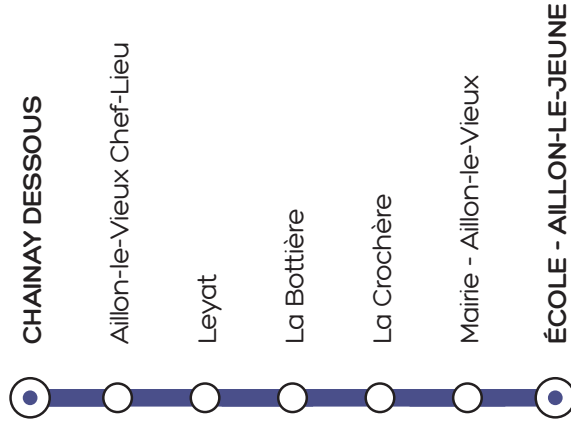

Retrouvez Synchro
Bus sur les réseaux
sociaux

- ▲ CHAINAY DESSOUS
- Aillon-le-Vieux Chef-Lieu
- La Crochère
- ▼ ECOLE - AILLON-LE-JEUNE

LIGNE
SCOLAIRE

1302

Synchro
BUS

HORAIRES du 1 septembre 2022 au 7 juillet 2023 en période scolaire

LIGNE
SCOLAIRE
1302

LIGNE
SCOLAIRE
1302

L'accès à ce service est réservé aux enfants détenteurs de la contremarque de transport scolaire 2022/2023.

Lundi, Mardi, Jeudi, Vendredi

ALLER

	matin
CHAINAY DESSOUS	8:10
AILLON-LE-VIEUX CHEF-LIEU	8:14
LEYAT	8:16
LABOTTIÈRE	8:18
LA CROCHÈRE	8:20
MAIRIE - AILLON-LE-VIEUX	8:22
ÉCOLE - AILLON-LE-JEUNE	8:25