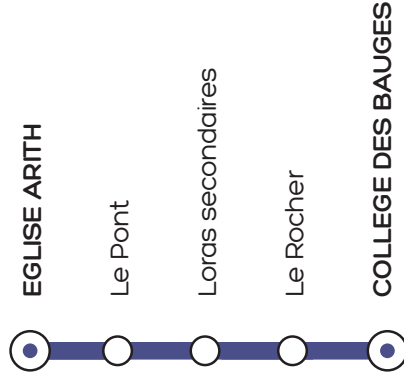

NOEL

du 19 décembre 2022
au 2 janvier 2023

Horaires de vacances scolaires le lundi 2 janvier

PRINTEMPS

du 11 avril au
23 avril 2023

ÉTÉ

à partir du 3 juillet 2023

Les lignes locales et scolaires circulent jusqu'au 7 juillet.

AUCUN BUS NE CIRCULE LE 1ER MAI
Les lignes locales ne circulent pas pendant les périodes de vacances scolaires

Retrouvez Synchro
Bus sur les réseaux
sociaux

territoire-mobile.fr

- ▲ EGLISE ARITH
- Le Pont
- ▼ COLLEGE DES BAUGES

LIGNE
SCOLAIRE

1306

Synchro
BUS

HORAIRES du 1 septembre 2022 au 7 juillet 2023 en période scolaire

LIGNE
SCOLAIRE
1306

L'accès à ce service est réservé aux enfants détenteurs de la contremarque de transport scolaire 2022/2023.

Lundi, Mardi, Jeudi, Vendredi

ALLER

	lundi	mar, jeu, vend
EGLISE ARITH	8:35	7:35
LE PONT	8:50	7:50
LORAS SECONDAIRES	8:53	7:53
LE ROCHER	8:55	7:55
COLLEGE DES BAUGES	9:00	8:00

RETOUR

COLLEGE DES BAUGES	17:20
LE ROCHER	17:25
LORAS SECONDAIRES	17:28
LE PONT	17:30
EGLISE ARITH	17:40