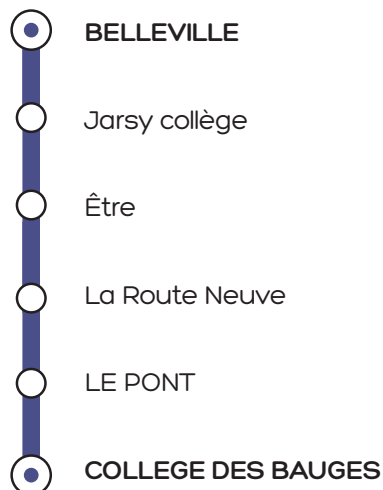

▲ BELLEVILLE

- Être
- La Route Neuve

▼ COLLEGE DES BAUGES

## LIGNE SCOLAIRE

# 1314

LIGNE  
SCOLAIRE

1314

HORAIRES du 1 septembre 2022 au 7 juillet 2023  
en période scolaireLIGNE  
SCOLAIRE

1314

L'accès à ce service est réservé aux enfants détenteurs de la contremarque de transport scolaire 2022/2023.