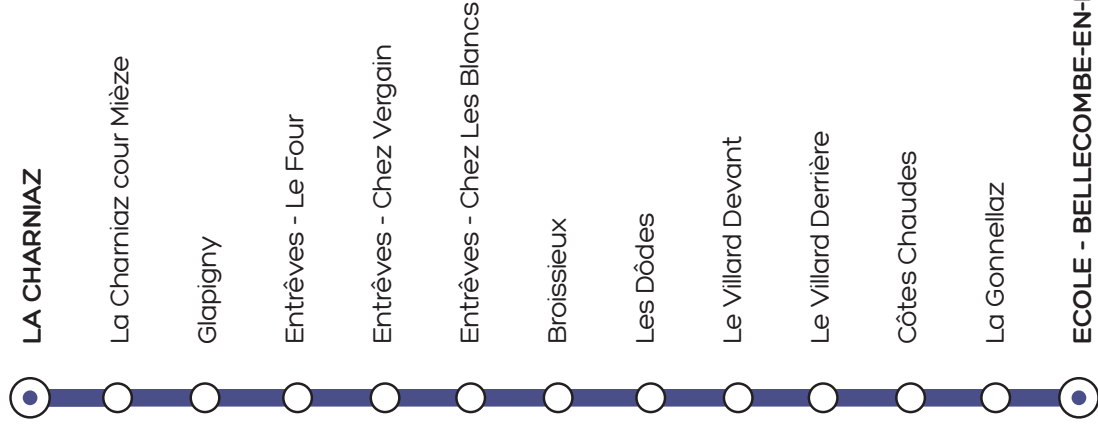

Retrouvez Synchro
Bus sur les réseaux
sociaux

territoire-mobile.fr

HORAIRES du 1 septembre 2022 au 7 juillet 2023
en période scolaire

LIGNE
SCOLAIRE
1320

LIGNE
SCOLAIRE
1320

L'accès à ce service est réservé aux enfants détenteurs de la contremarque de transport scolaire 2022/2023.

Lundi uniquement

ALLER	1320	1320 bis	RETOUR
LA CHARNIAZ	8:20		ECOLE - BELLECOMBE-EN-BAUGES 16:40
GLAPIGNY	8:27		LE VILLARD DEVANT 16:45
ENTRÊVES - CHEZ VERGAIN	8:32		CÔTES CHAUDES 16:47
BROISSIEUX	8:35		LES DÔDES 16:52
LES DÔDES	8:36		BROISSIEUX 16:53
LE VILLARD DEVANT		8:41	ENTRÊVES - CHEZ VERGAIN 16:56
CÔTES CHAUDES		8:43	GLAPIGNY 17:03
LA GONNELLAZ		8:45	LA CHARNIAZ 17:10
ECOLE - BELLECOMBE-EN-BAUGES	8:40	8:50	