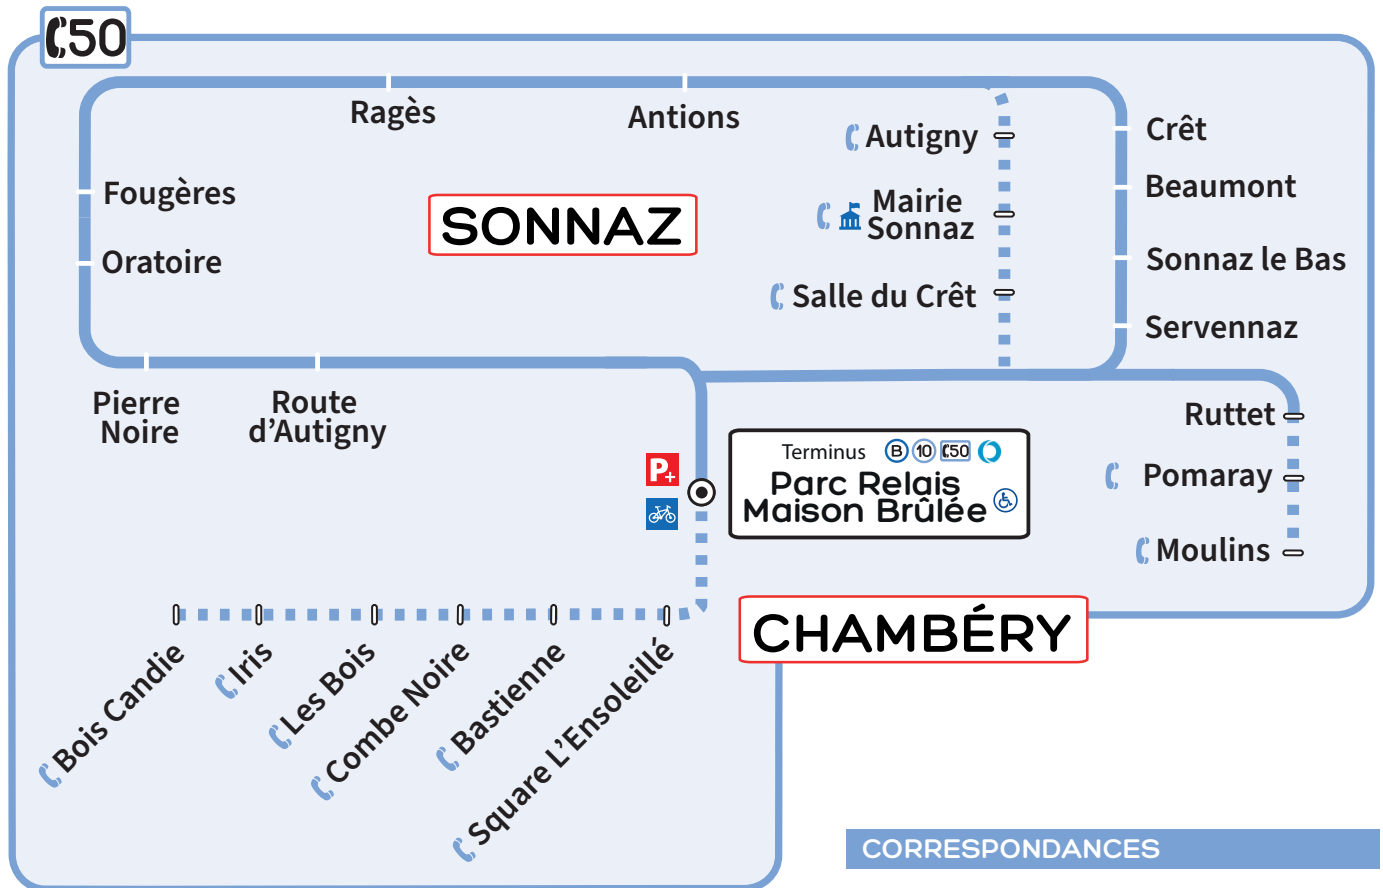

- ▲ PARC RELAIS MAISON BRÛLÉE
- ▼ PARC RELAIS MAISON BRÛLÉE

CORRESPONDANCES

(B) Roc Noir ↔ P+R Maison Brûlée

LÉGENDE

- Terminus
- Arrêt accessible aux personnes à mobilité réduite
- Secteur de Transport à la demande
- Arrêt desservi en Transport à la demande uniquement
- Parking Relais
- Abri vélo sécurisé
- Mairie ou administration
- Connexion Ondéa

Cette ligne ne circule pas les dimanches et jours fériés

ALLO Synchrono
04 79 68 73 73
Du lundi au vendredi de 8h30 à 17h30,
le samedi de 8h30 à 12h30 et de 13h30 à 16h

Agence multimodale Synchrono / SNCF
249 Place de la Gare, 73000 Chambéry
Du lundi au jeudi et le samedi de 9h à 16h15
Le vendredi de 10h15 à 17h30

Retrouvez Synchrono Bus sur les réseaux sociaux

Vacances scolaires 2022-2023

TOUSSAINT du 24 octobre au 6 novembre 2022

NOEL du 19 décembre 2022 au 2 janvier 2023

HIVER du 6 février au 19 février 2023

PRINTEMPS du 11 avril au 23 avril 2023