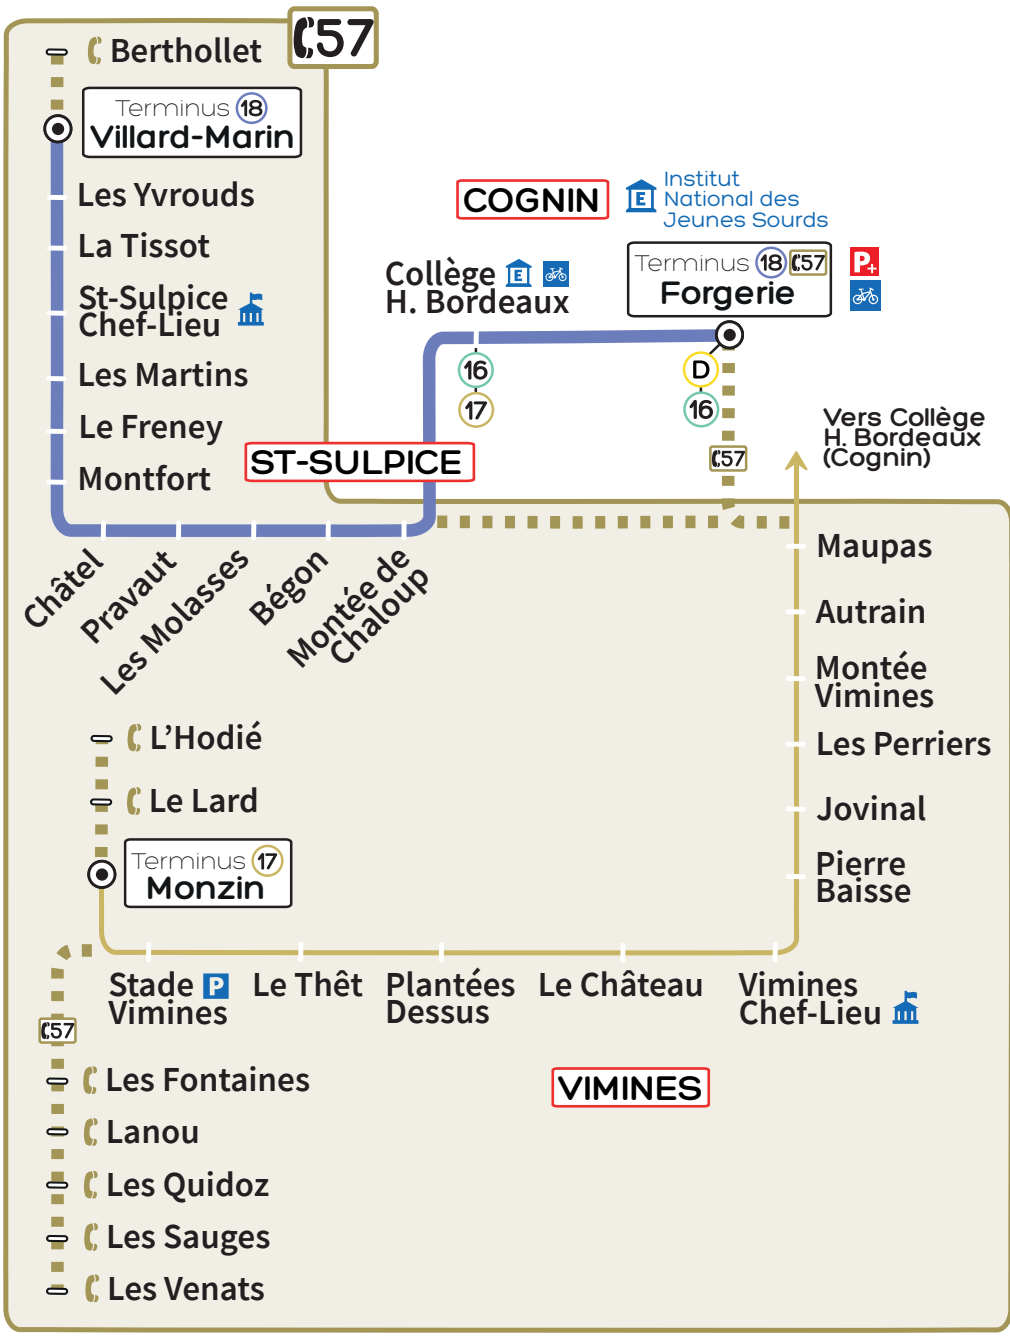

▲ VILLARD-MARIN  
▼ FORGERIE

**LÉGENDE**

- ⊙ Terminus
- ♿ Arrêt accessible, aux personnes à mobilité réduite
- 📦 Secteur de Transport à la demande
- 📞 Arrêt desservi en Transport à la demande **uniquement**
- 🚲 Abri vélo sécurisé
- 🏫 Collège, Lycée
- 🏛️ Mairie ou administration
- P Parking
- P+ Parking Relais

**Agence multimodale Synchro / SNCF**  
249 Place de la Gare, 73000 Chambéry  
Du lundi au jeudi et le samedi de 9h à 16h15  
Le vendredi de 10h15 à 17h30

Retrouvez Synchro Bus sur les réseaux sociaux

**Vacances scolaires 2022-2023**

Les lignes locales et scolaires circulent jusqu'au 7 juillet

**Du lundi au vendredi en période scolaire**

		A		B		
D	<b>FORGERIE</b>	12:08	12:35	16:30	17:30	18:30
	COLLÈGE HENRY BORDEAUX	12:11	12:38	16:33	17:33	18:33
	<b>MONTFORT</b>	12:21	12:48	16:43	17:43	18:43
	ST SULPICE CHEF-LIEU	12:25	12:52	16:47	17:47	18:47
	<b>VILLARD MARIN</b>	12:30	12:57	16:52	17:52	18:52

	<b>VILLARD MARIN</b>	7:00	7:25	7:58
	ST SULPICE CHEF-LIEU	7:05	7:30	8:03
	<b>MONTFORT</b>	7:09	7:34	8:07
	COLLÈGE HENRY BORDEAUX	7:20	7:45	8:18
D	<b>FORGERIE</b>	7:22	7:47	8:20

Horaires d'arrivée des TAD