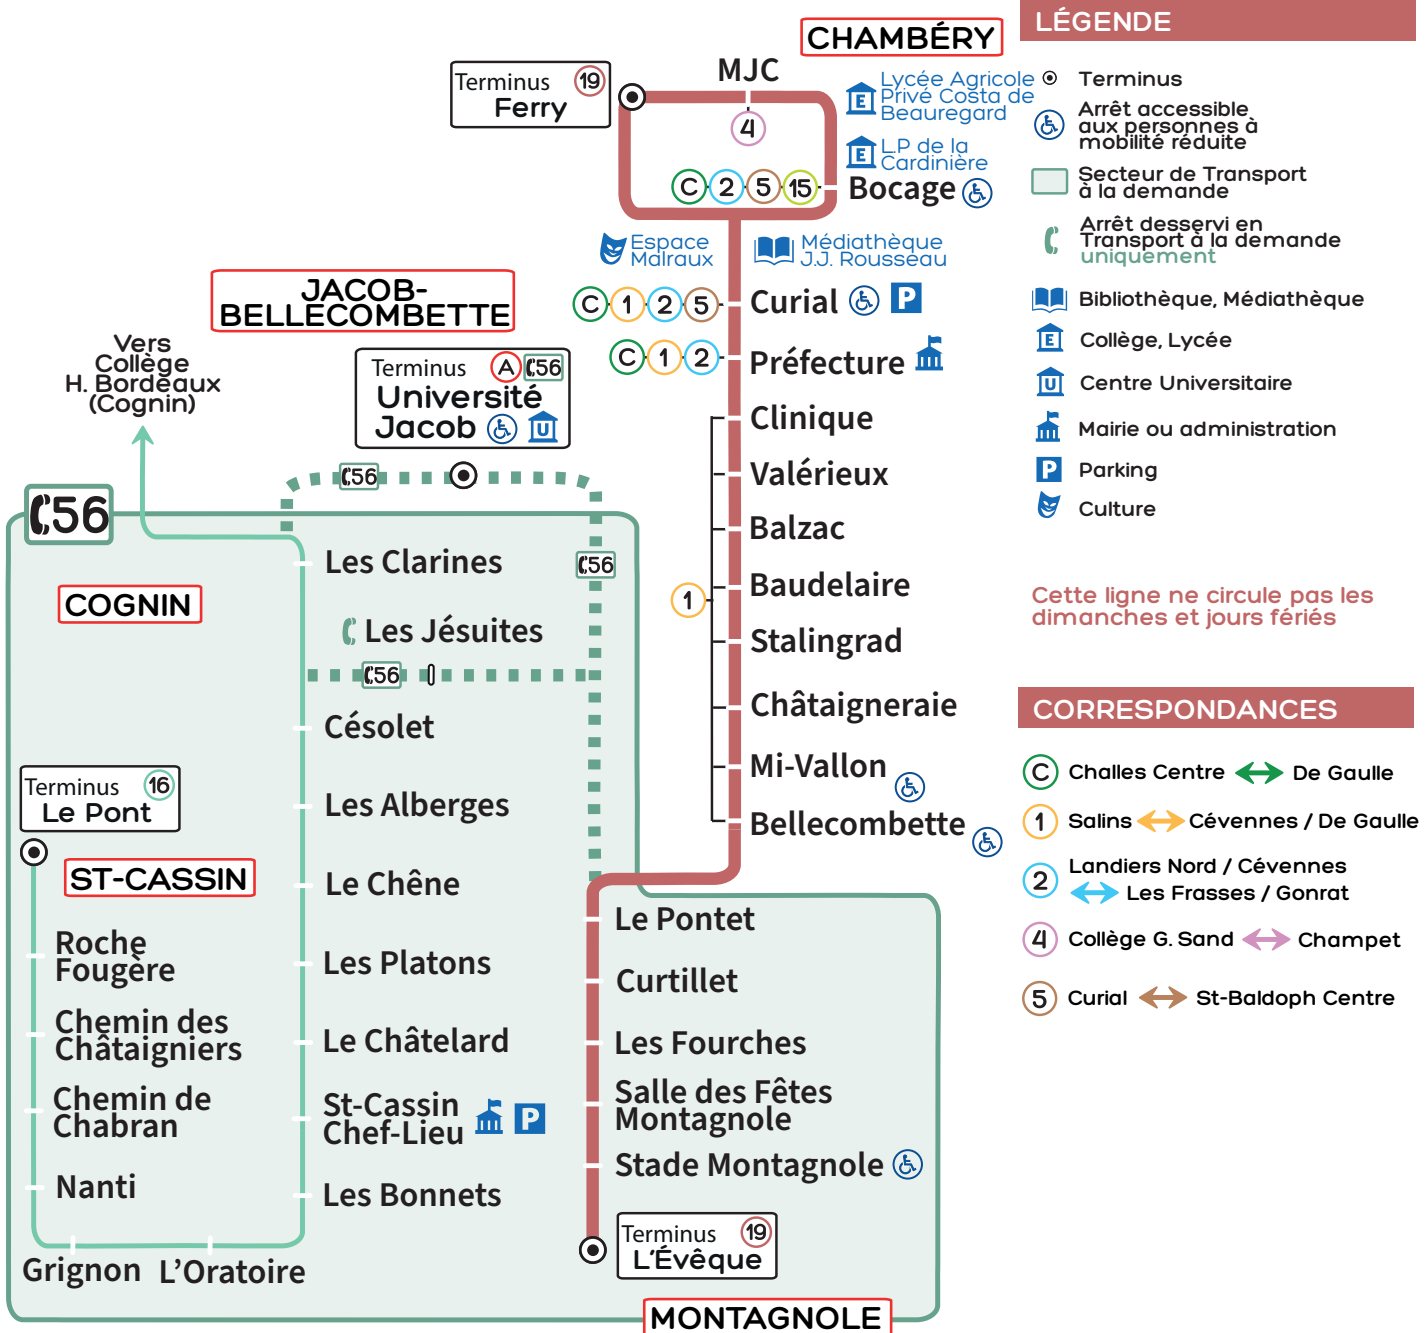

- ▲ L'ÉVÊQUE
- ▼ FERRY

LÉGENDE

- Terminus
- Arrêt accessible aux personnes à mobilité réduite
- Secteur de Transport à la demande
- Arrêt desservi en Transport à la demande uniquement
- Bibliothèque, Médiathèque
- Collège, Lycée
- Centre Universitaire
- Mairie ou administration
- Parking
- Culture

Cette ligne ne circule pas les dimanches et jours fériés

CORRESPONDANCES

- C Challes Centre ↔ De Gaulle
- 1 Salins ↔ Cévennes / De Gaulle
- 2 Landiers Nord / Cévennes ↔ Les Frasses / Gonrat
- 4 Collège G. Sand ↔ Champet
- 5 Curial ↔ St-Baldoph Centre

Retrouvez Synchro Bus sur les réseaux sociaux

Vacances scolaires 2022-2023

TOUSSAINT du 24 octobre au 6 novembre 2022	NOEL du 19 décembre 2022 au 2 janvier 2023	HIVER du 6 février au 19 février 2023
---	---	--

A Mercredi B Lundi, mardi, jeudi et vendredi

Horaires de départ des TAD

Du lundi au vendredi en période scolaire

Ⓐ	UNIVERSITÉ JACOB	10:52	11:36	14:08	15:40
---	------------------	-------	-------	-------	-------