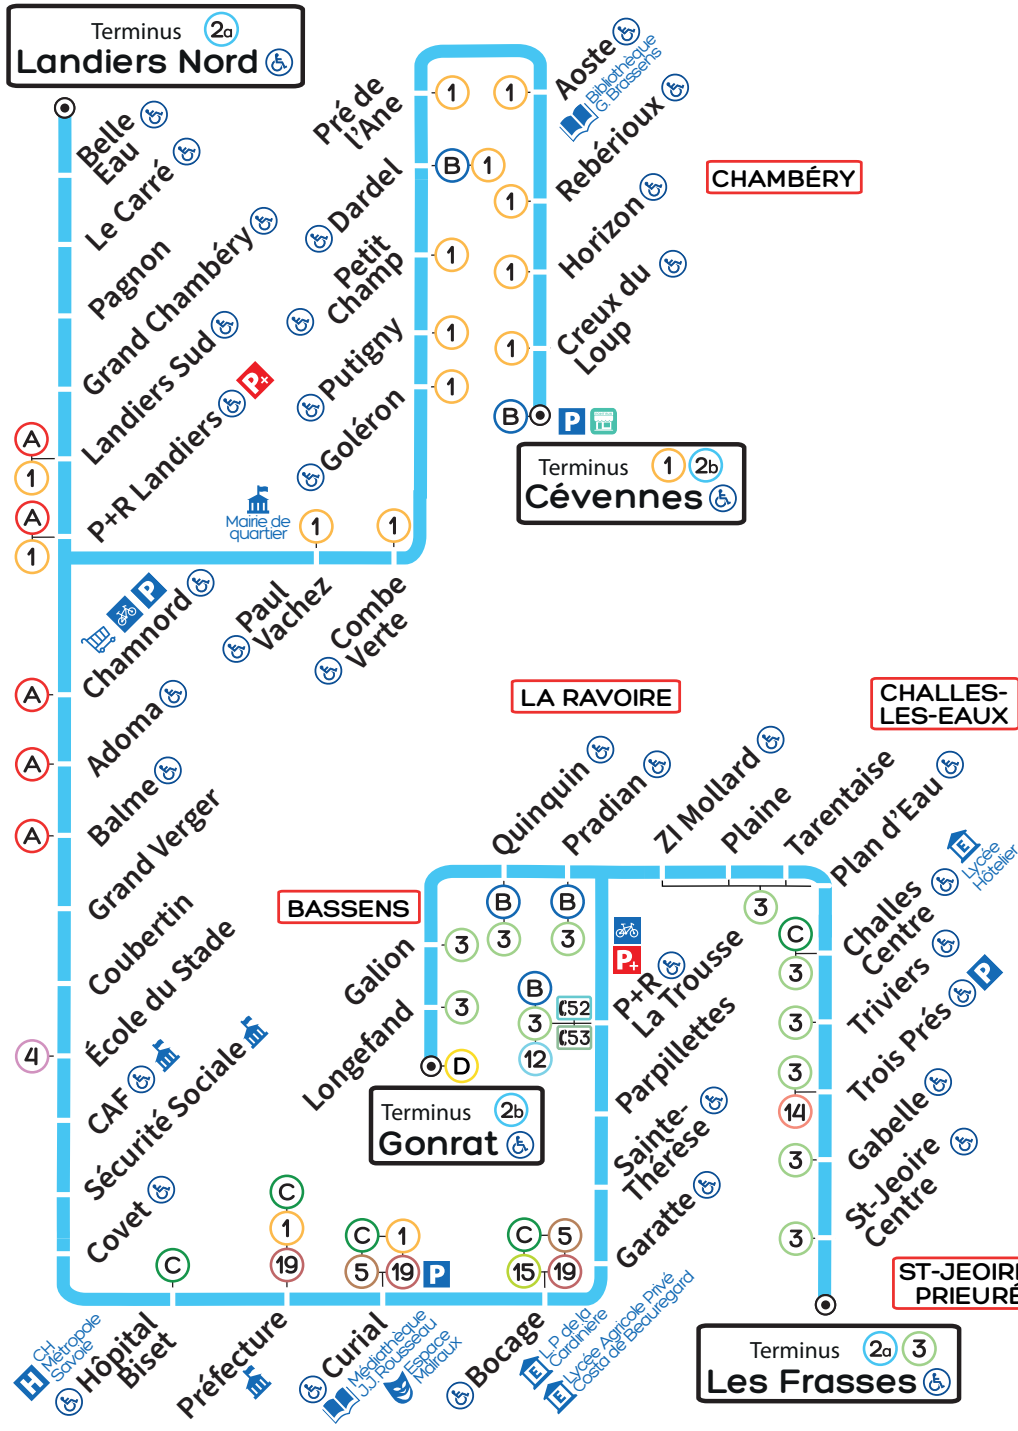

▲ LANDIERS NORD / CÉVENNES

▼ GONRAT / LES FRASSES

LÉGENDE

- Terminus
- Arrêt accessible aux personnes à mobilité réduite
- Bibliothèque
- Culture
- Collège ou lycée
- Mairie ou Administration
- Point d'information et de vente Synchro Bus
- Parking
- Parking Relais
- Abri vélo sécurisé
- Centre Commercial
- Centre Hospitalier

CORRESPONDANCES

- Plage / Technolac
  Université Jacob
- Roc Noir
  P+R Maison Brûlée
- Challes Centre
  De Gaulle
- Chamoux / Debussy
  Plaine des Sports
- Salins
  Cévennes / De Gaulle
- Les Frasses
  St-Baldoph Centre
- Collège G. Sand
  Champet
- Curial
  St-Baldoph Centre

ALLO Synchro
04 79 68 73 73
Du lundi au vendredi de 8h30 à 17h30,
le samedi de 8h30 à 12h30 et de 13h30 à 16h

Agence multimodale Synchro / SNCF
249 Place de la Gare, 73000 Chambéry
Du lundi au jeudi et le samedi de 9h à 16h15
Le vendredi de 10h15 à 17h30

Retrouvez Synchro Bus sur les réseaux sociaux

Vacances scolaires 2022-2023

TOUSSAINT	NOEL	HIVER
du 24 octobre au 6 novembre 2022	du 19 décembre 2022 au 2 janvier 2023	du 6 février au 19 février 2023
du 11 avril au 23 avril 2023	à partir du 3 juillet 2023	AUCUN BUS NE CIRCULE LE 1er MAI