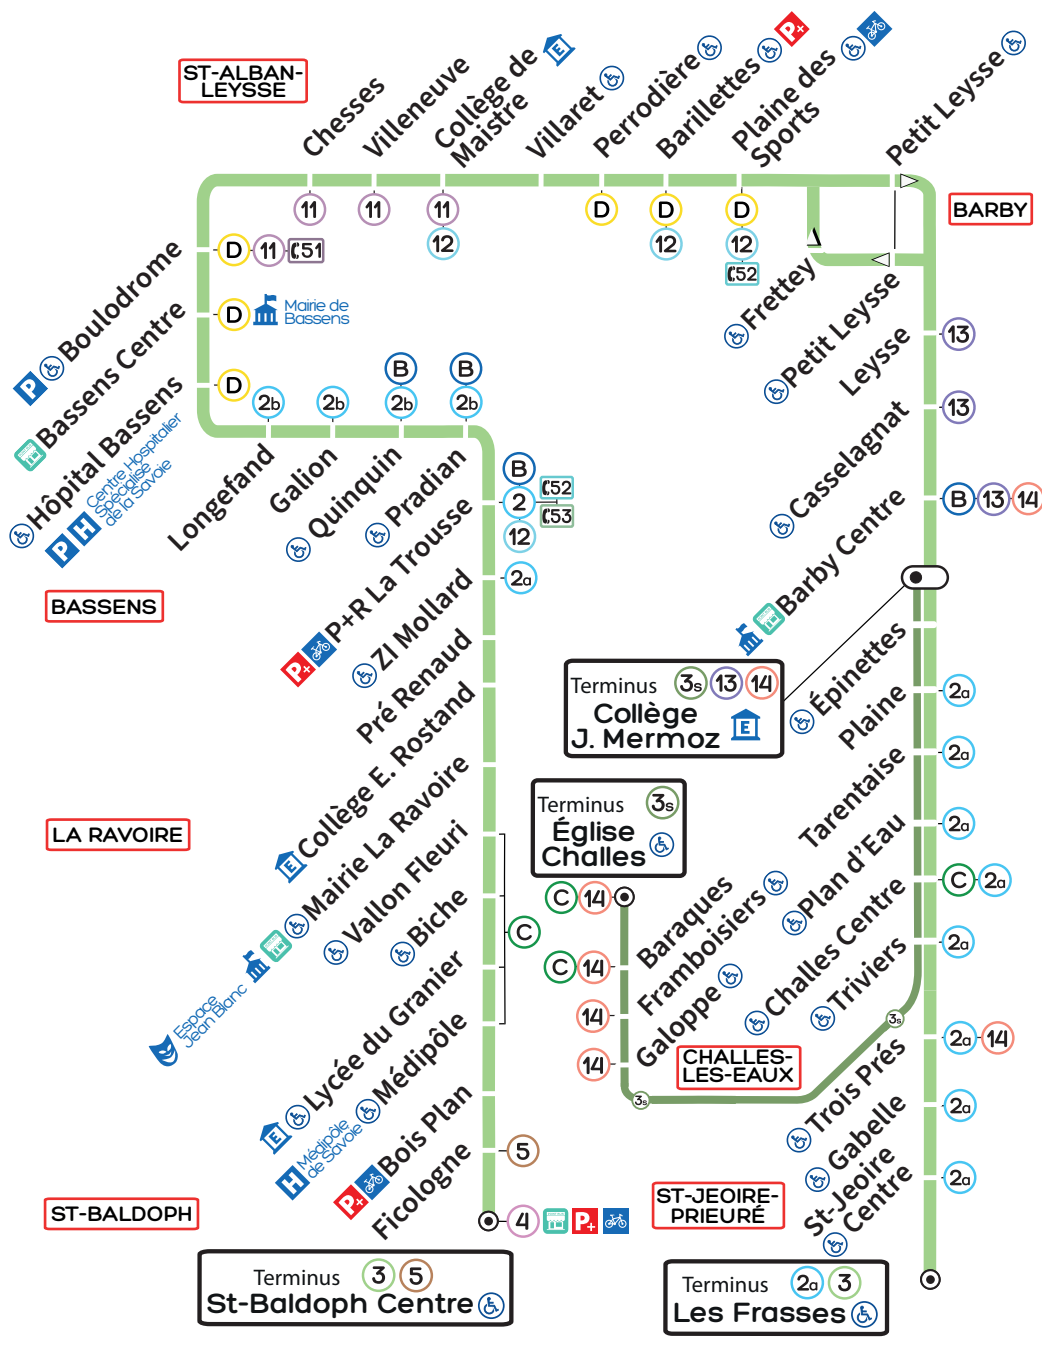

▲ ST-BALDOPH CENTRE
▼ LES FRASSES

LÉGENDE

- Terminus
- Arrêt accessible aux personnes à mobilité réduite
- Culture
- Collège ou lycée
- Mairie ou Administration
- Point d'information et de vente Synchro Bus
- Parking
- Parking Relais
- Abri vélo sécurisé
- Centre Hospitalier

CORRESPONDANCES

- Roc Noir / P+R Maison Brûlée
- Challes Centre / De Gaulle
- Chamoux / Debussy / Plaine des Sports
- Landiers Nord / Cévennes / Les Frasses / Gonrat
- Collège G. Sand / Champet
- Curial / St-Baldoph Centre

Retrouvez Synchro Bus sur les réseaux sociaux

Vacances scolaires 2022-2023

TOUSSAINT du 24 octobre au 6 novembre 2022

NOEL du 19 décembre 2022 au 2 janvier 2023

HIVER du 6 février au 19 février 2023

Horaires de vacances scolaires le Lundi 2 janvier

A Lundi, mardi, jeudi et vendredi

2a	LES FRASSES	20:00
C 2b	CHALLES CENTRE	20:06
	COLLÈGE JEAN MERMOZ	20:10
B 13 14	BARBY CENTRE	20:11
13	LEYSSE	20:13
D 12	PLAINE DES SPORTS	20:16
11	COLLÈGE DE MAISTRE	20:20
D 11	BOULODROME	20:23
2b	GALION	20:26
B 2 12	PARC RELAIS LA TROUSSE	20:30
	MAIRIE LA RAVOIRE	20:35
5	COLLÈGE VILLETTE	
C	LYCÉE DU GRANIER	20:38
4 5	SAINT BALDOPH CENTRE	20:44