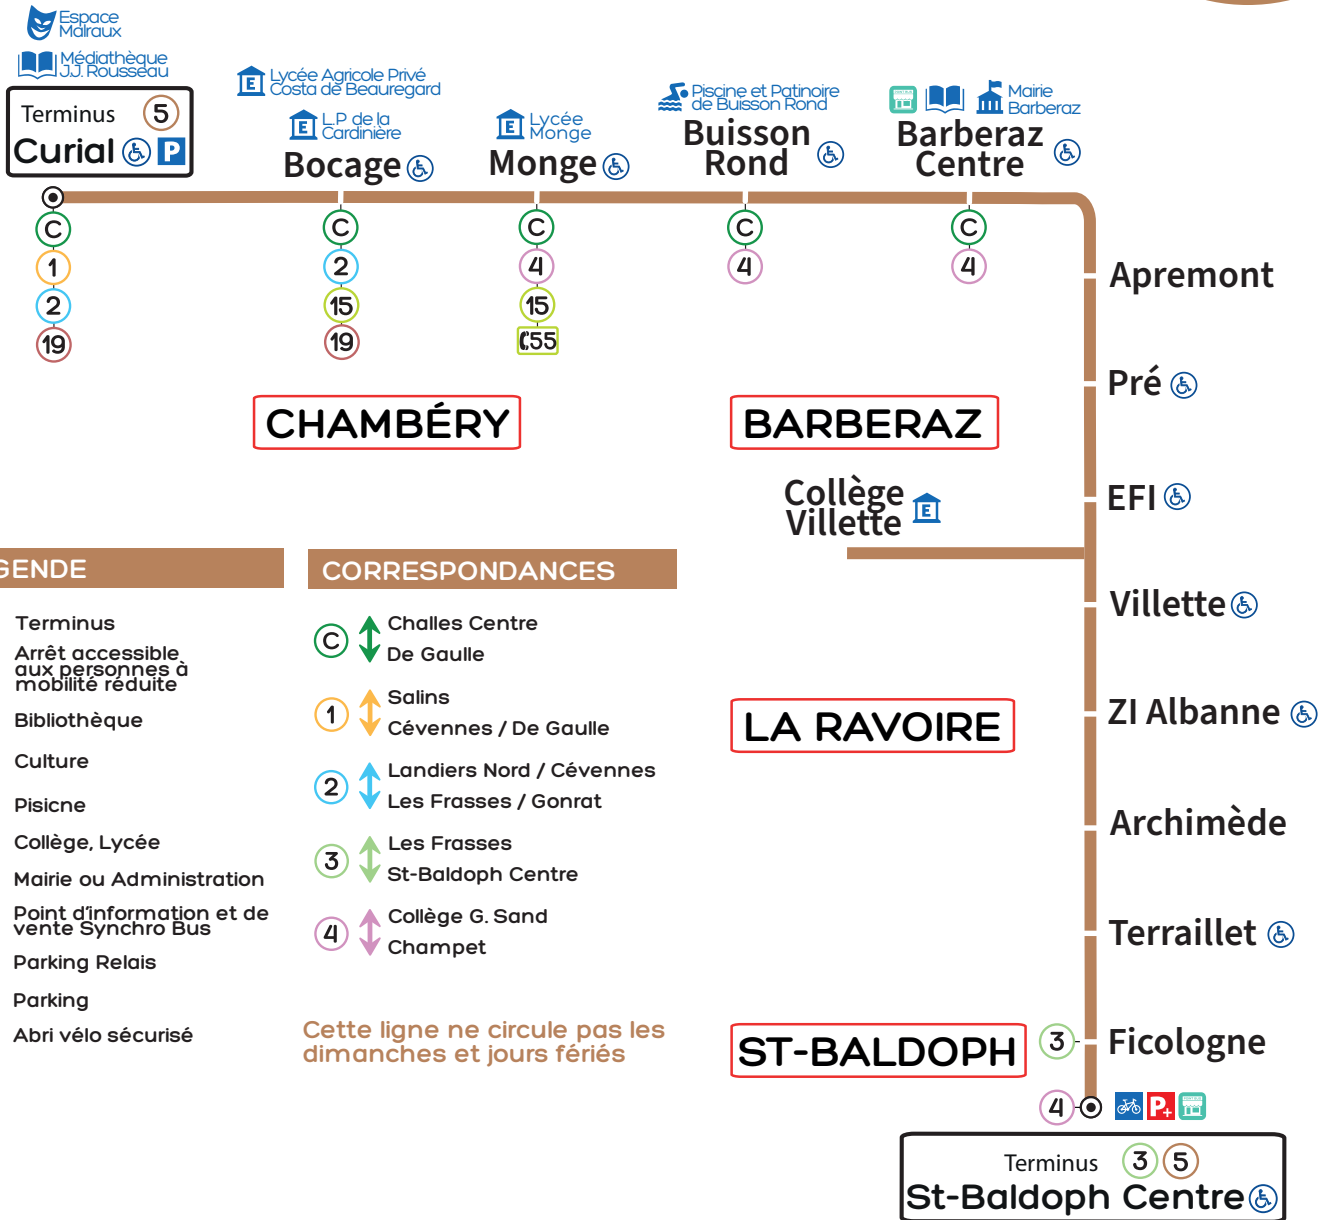

▲ CURIAL

▼ ST-BALDOPH CENTRE

5

LÉGENDE

- Terminus
- Arrêt accessible aux personnes à mobilité réduite
- Bibliothèque
- Culture
- Piscine
- Collège, Lycée
- Mairie ou Administration
- Point d'information et de vente Synchro Bus
- Parking Relais
- Parking
- Abri vélo sécurisé

CORRESPONDANCES

- Challes Centre / De Gaulle
- Salins / Cévennes / De Gaulle
- Landiers Nord / Cévennes / Les Frasses / Gonrat
- Les Frasses / St-Baldoph Centre
- Collège G. Sand / Champet

Cette ligne ne circule pas les dimanches et jours fériés

ALLO Synchro
04 79 68 73 73
Du lundi au vendredi de 8h30 à 17h30,
le samedi de 8h30 à 12h30 et de 13h30 à 16h

Agence multimodale Synchro / SNCF
249 Place de la Gare, 73000 Chambéry
Du lundi au jeudi et le samedi de 9h à 16h15
Le vendredi de 10h15 à 17h30

Retrouvez Synchro Bus sur les réseaux sociaux

Vacances scolaires 2022-2023

TOUSSAINT
du 24 octobre au
6 novembre 2022

NOEL
du 19 décembre 2022
au 2 janvier 2023

HIVER
du 6 février au
19 février 2023

Horaires de vacances scolaires le Lundi 2 janvier