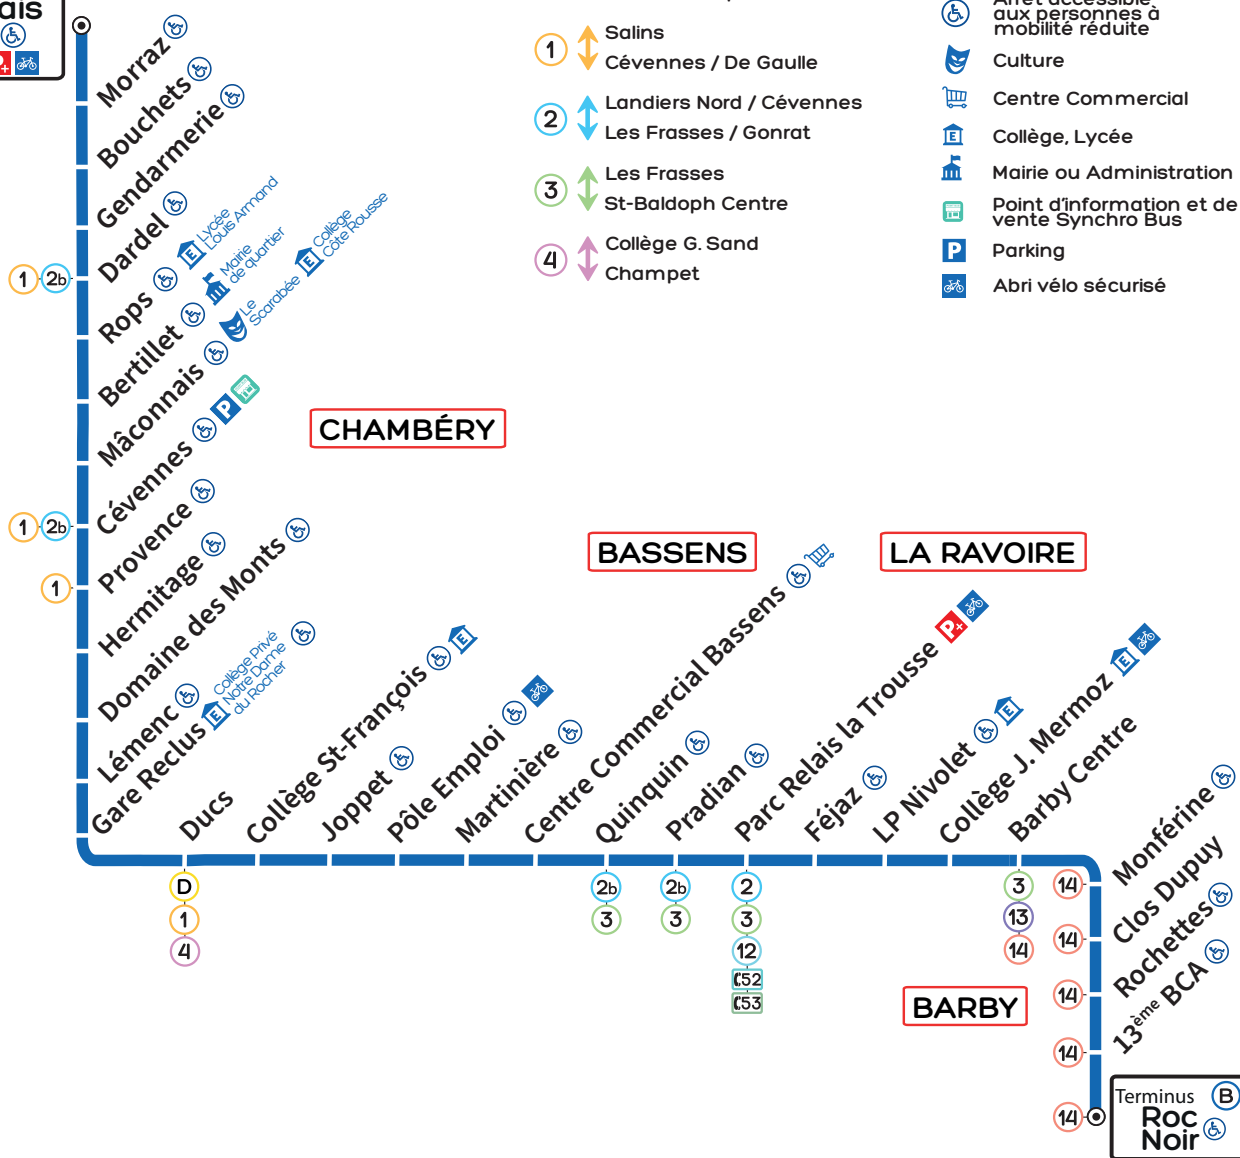

▲ PARC RELAIS MAISON BRÛLÉE

▼ ROC NOIR

Terminus 10 €50
**Parc Relais
 Maison
 Brûlée**

CORRESPONDANCES

- Chamoux / Debussy
Plaine des Sports
- Salins
Cévennes / De Gaulle
- Landiers Nord / Cévennes
Les Frasses / Gonrat
- Les Frasses
St-Baldoph Centre
- Collège G. Sand
Champet

LÉGENDE

- Terminus
- Arrêt accessible aux personnes à mobilité réduite
- Culture
- Centre Commercial
- Collège, Lycée
- Mairie ou Administration
- Point d'information et de vente Synchron Bus
- Parking
- Abri vélo sécurisé

Retrouvez Synchron Bus sur les réseaux sociaux

Vacances scolaires 2022-2023

- TOUSSAINT**
du 24 octobre au 6 novembre 2022
- NOEL**
du 19 décembre 2022 au 2 janvier 2023
- HIVER**
du 6 février au 19 février 2023
- PRINTEMPS**
du 11 avril au 23 avril 2023
- ÉTÉ**
à partir du 3 juillet 2023
- AUCUN BUS NE CIRCULE LE 1er MAI**

Les lignes locales et scolaires circulent jusqu'au 7 juillet

Du lundi au vendredi en période scolaire

14	ROC NOIR	5:30	5:50	6:10	6:30	6:49
3 13 14	BARBY CENTRE	5:33	5:53	6:13	6:33	6:52
2 3 52 53	PARC RELAIS LA TROUSSE	5:38	5:58	6:18	6:38	6:57
	CENTRE COMMERCIAL BASSENS	5:41	6:01	6:21	6:41	7:00
	PÔLE EMPLOI	5:43	6:03	6:23	6:43	7:03
D 1 4	DUCS	5:47	6:07	6:27	6:47	7:08
1 2b	CÉVENNES	5:55	6:15	6:35	6:55	7:17
	ROPS	5:58	6:18	6:38	6:58	7:21
10 50	PARC RELAIS MAISON BRÛLÉE	6:02	6:22	6:42	7:02	7:26