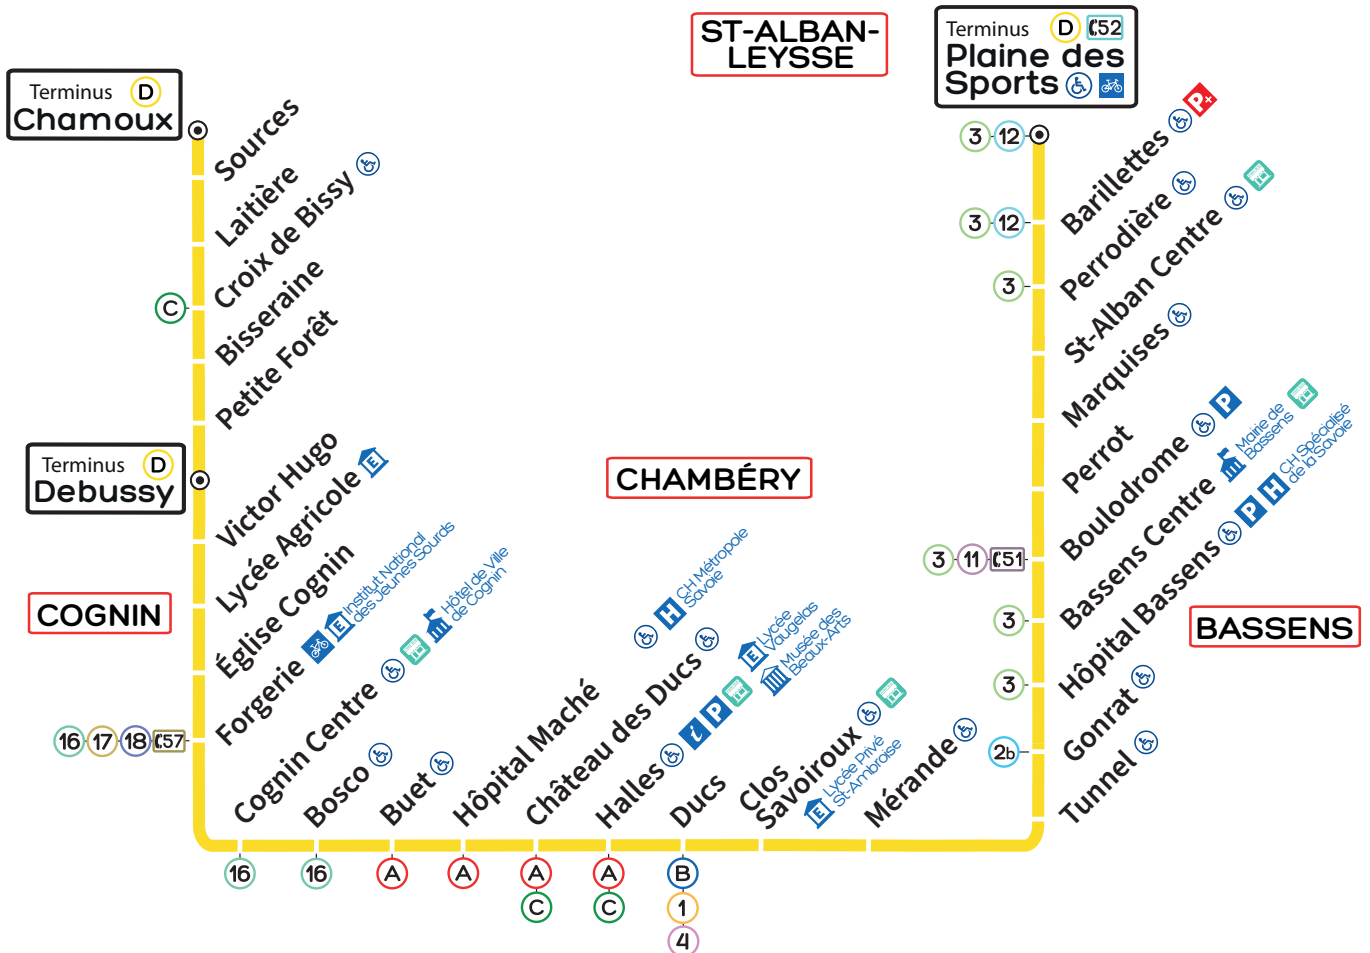

▲ CHAMOUX / DEBUSSY

▼ PLAINE DES SPORTS

LÉGENDE

- ⊙ Terminus
- ♿ Arrêt accessible aux personnes à mobilité réduite
- 🏛️ Musée
- 🎓 Collège, Lycée
- 🏛️ Mairie ou Administration
- 🏥 Centre hospitalier
- 🅕 Parking relais
- 🅕 Parking
- 🚲 Abri vélo sécurisé
- 📍 Office du tourisme
- 📄 Point d'information et de vente Synchro Bus

CORRESPONDANCES

- ⓐ Plage / Technolac
- ⓐ Université Jacob
- ⓑ Roc Noir
- ⓑ Parc Relais Maison Brûlée
- ⓒ Challes Centre
- ⓒ De Gaulle
- ① Salins
- ① Cévennes / De Gaulle
- ② Landiers Nord / Cévennes
- ② Les Frasses / Gonrat
- ③ Les Frasses
- ③ St-Baldoph Centre
- ④ Collège G. Sand
- ④ Champet

Retrouvez Synchro Bus sur les réseaux sociaux

Vacances scolaires 2022-2023

TOUSSAINT
du 24 octobre au
6 novembre 2022

NOEL
du 19 décembre 2022
au 2 janvier 2023

HIVER
du 6 février au
19 février 2023

Horaires de vacances scolaires le Lundi 2 janvier

	PLAINE DES SPORTS	8:55	10:15	11:35	12:55	14:15	15:35	16:55	18:15	19:35
	SAINT ALBAN CENTRE	8:58	10:18	11:38	12:58	14:18	15:38	16:58	18:18	19:38
	BOULODROME	9:01	10:21	11:41	13:01	14:21	15:41	17:01	18:21	19:41
	MÉRANDE	9:05	10:25	11:45	13:05	14:25	15:45	17:05	18:25	19:45
B	DUCS	9:08	10:28	11:48	13:08	14:28	15:48	17:08	18:28	19:48
A C	HALLES	9:11	10:31	11:51	13:11	14:31	15:51	17:11	18:31	19:51
A	HÔPITAL MACHÉ	9:14	10:34	11:54	13:14	14:34	15:54	17:14	18:34	19:54
	FORGERIE	9:19	10:39	11:59	13:19	14:39	15:59	17:19	18:39	19:59
	DEBUSSY	9:22	10:42	12:02	13:22	14:42	16:02	17:22	18:42	20:02
C	CROIX DE BISSY	9:25	10:45	12:05	13:25	14:45	16:05	17:25	18:45	20:05
	CHAMOUX	9:28	10:48	12:08	13:28	14:48	16:08	17:28	18:48	20:08