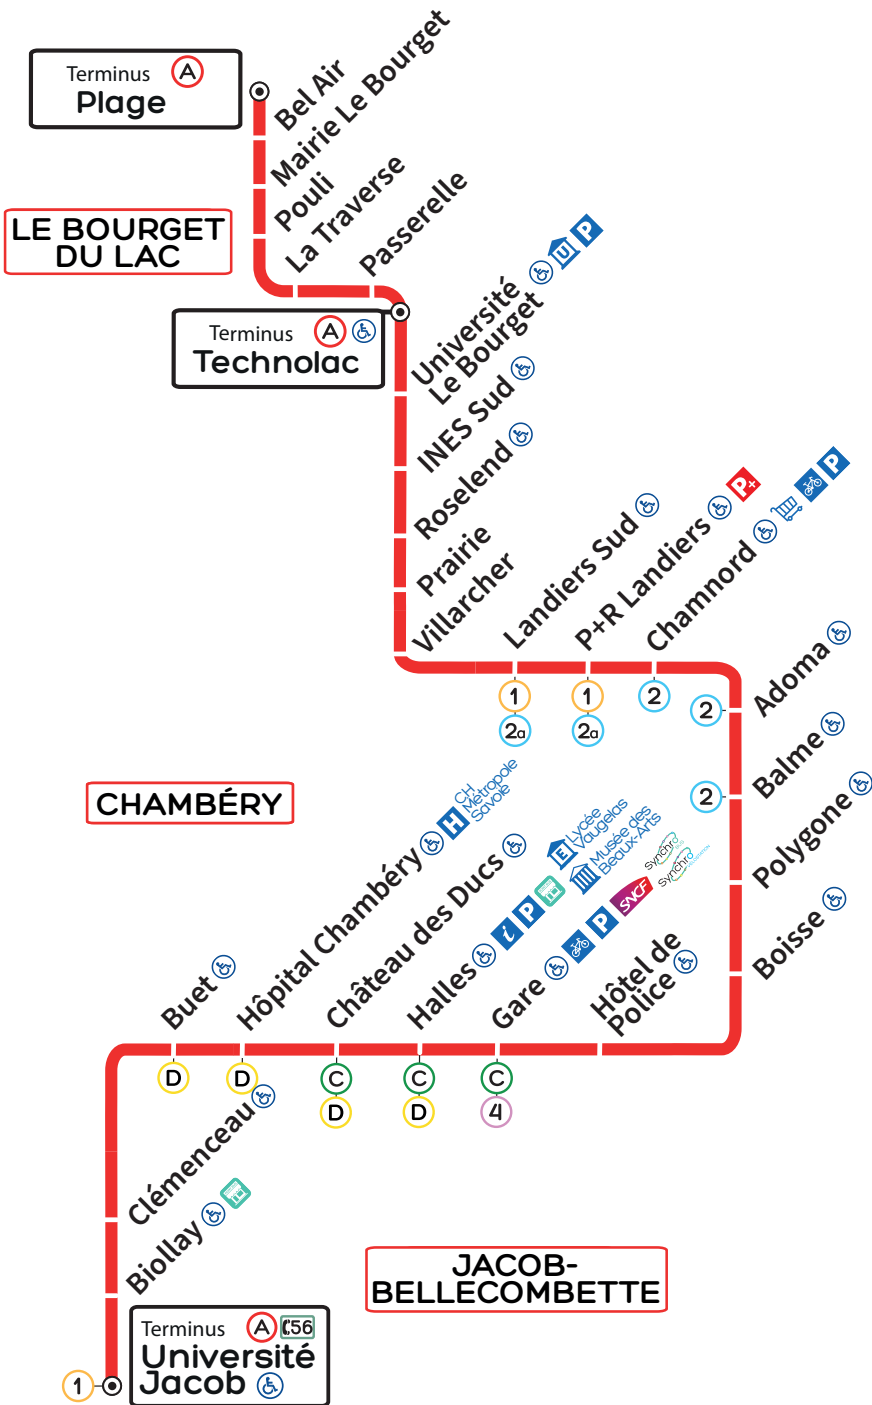

# HORAIRES ÉTÉ valables du 8 au 28 août

▲ TECHNOLAC

▼ UNIVERSITÉ JACOB

## LÉGENDE

- Terminus
- Arrêt accessible aux personnes à mobilité réduite
- Musée
- Centre hospitalier
- Collège, Lycée
- Centre Universitaire
- Mairie ou Administration
- Point d'information et de vente Synchro Bus
- Parking
- Parking Relais
- Abri vélo sécurisé
- Office du tourisme
- Centre Commercial
- Gare SNCF
- Agence Synchro Bus
- Agence Vélostation

## CORRESPONDANCES

- C Challes Centre / De Gaulle
- D Chamoux / Debussy / Plaine des Sports
- 1 Salins / Cévennes / De Gaulle
- 2 Landiers Nord / Cévennes / Les Frasses / Gonrat
- 4 Collège G. Sand / Champet

A

	PLAGE	14:00	14:20	14:40	15:00	15:20	15:40	16:00	16:20	16:40	17:00	17:20	17:40	18:00	18:20	18:40	19:00	19:30	20:00	21:00		
	TECHNOLAC	14:07	14:27	14:47	15:07	15:27	15:47	16:07	16:27	16:47	17:07	17:27	17:47	18:07	18:27	18:47	19:07	19:37	20:07	21:07	22:00	23:30
① ②	LANDIERS SUD	14:18	14:38	14:58	15:18	15:38	15:59	16:19	16:39	16:59	17:19	17:39	17:59	18:19	18:39	18:59	19:18	19:48	20:17	21:17	22:10	23:40
① ②	PARC RELAIS LANDIERS	14:19	14:39	14:59	15:19	15:39	16:00	16:20	16:40	17:00	17:20	17:40	18:00	18:20	18:40	19:00	19:19	19:49	20:18	21:18	22:11	23:41
③ ④	GARE	14:29	14:49	15:09	15:29	15:49	16:10	16:30	16:50	17:10	17:30	17:50	18:10	18:30	18:50	19:09	19:28	19:57	20:26	21:26	22:19	23:49
③ ⑤	HALLES	14:31	14:51	15:11	15:31	15:51	16:12	16:32	16:52	17:12	17:32	17:52	18:12	18:32	18:52	19:11	19:30	19:59	20:28	21:28	22:21	23:51
⑥	HÔPITAL CHAMBÉRY	14:34	14:54	15:14	15:34	15:54	16:15	16:35	16:55	17:15	17:35	17:55	18:15	18:35	18:55	19:14	19:33	20:02	20:31	21:31	22:24	23:54
	BIOLLAY	14:38	14:58	15:18	15:38	15:58	16:19	16:39	16:59	17:19	17:39	17:59	18:19	18:39	18:59	19:18	19:37	20:05	20:34	21:34	22:27	23:57
⑦	UNIVERSITÉ JACOB	14:40	15:00	15:20	15:40	16:00	16:21	16:42	17:02	17:22	17:42	18:02	18:22	18:42	19:02	19:20	19:39	20:07	20:36	21:36	22:29	23:59