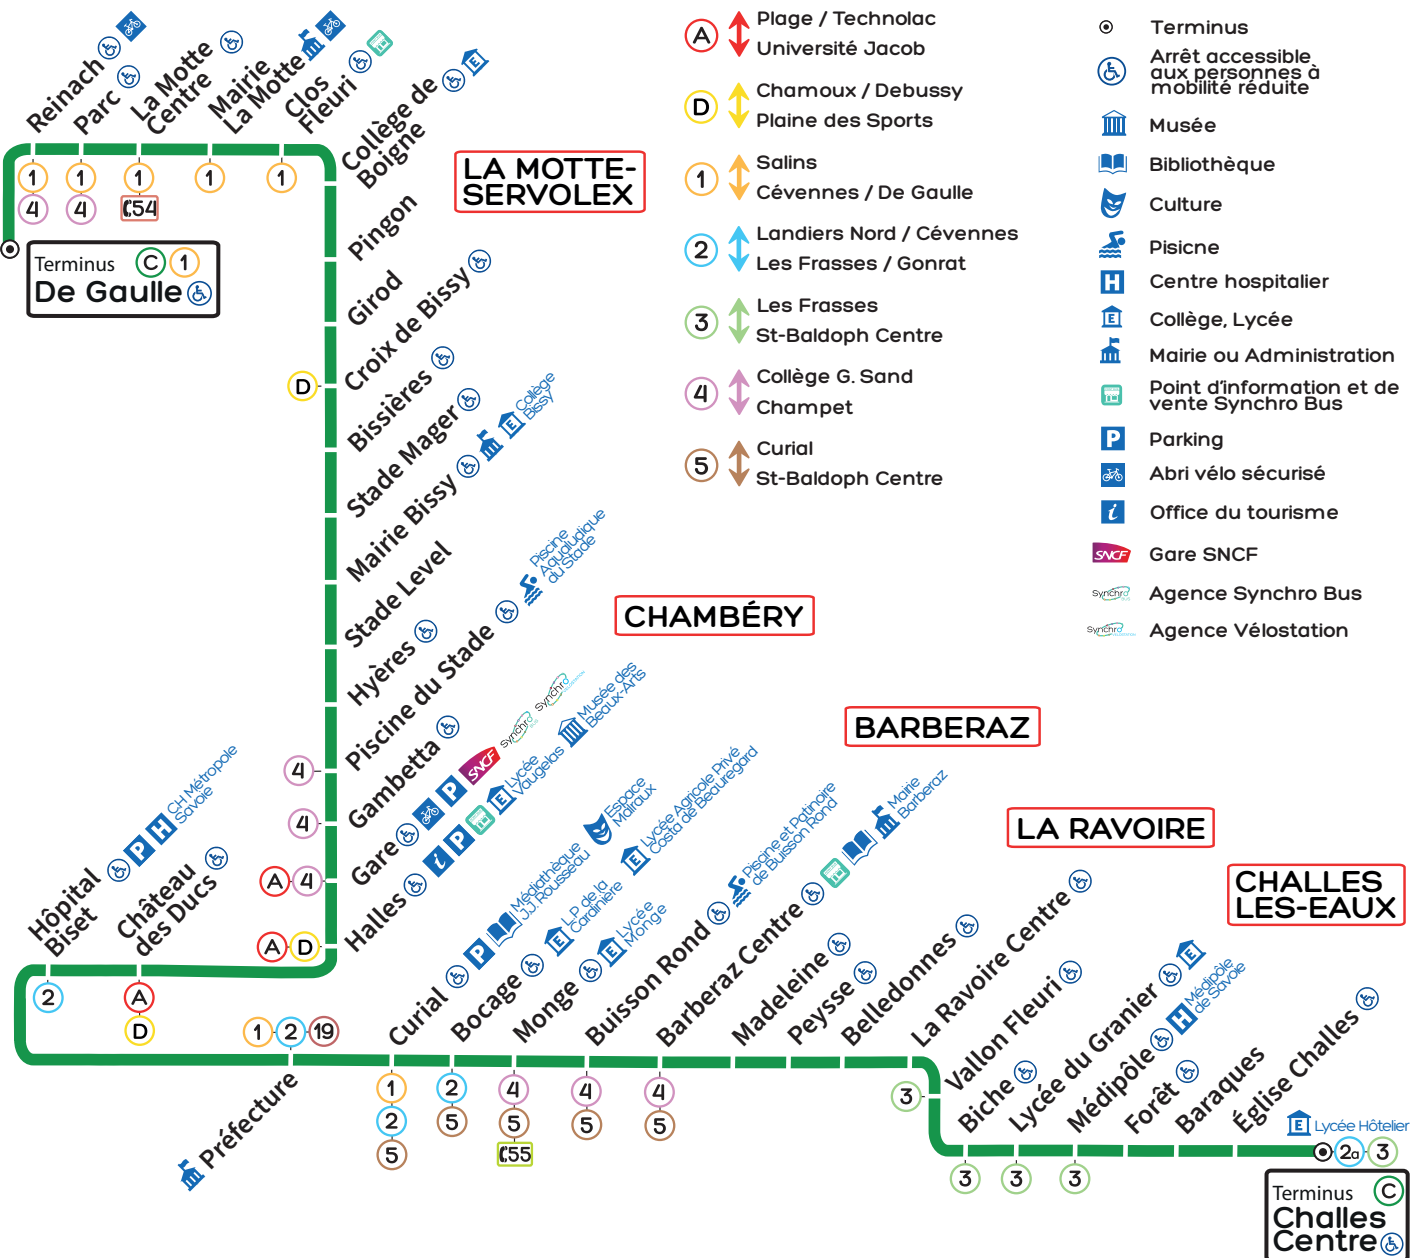

# HORAIRES ÉTÉ valables du 8 au 28 août

▲ DE GAULLE

▼ CHALLES CENTRE

## CORRESPONDANCES

- A** ↑↓ Plage / Technolac  
Université Jacob
- D** ↑↓ Chamoux / Debussy  
Plaine des Sports
- 1** ↑↓ Salins  
Cévennes / De Gaulle
- 2** ↑↓ Landiers Nord / Cévennes  
Les Frasses / Gonrat
- 3** ↑↓ Les Frasses  
St-Baldoph Centre
- 4** ↑↓ Collège G. Sand  
Champet
- 5** ↑↓ Curial  
St-Baldoph Centre

## LÉGENDE

- Terminus
- Arrêt accessible aux personnes à mobilité réduite
- Musée
- Bibliothèque
- Culture
- Piscine
- Centre hospitalier
- Collège, Lycée
- Mairie ou Administration
- Point d'information et de vente Synchro Bus
- Parking
- Abri vélo sécurisé
- Office du tourisme
- Gare SNCF
- Agence Synchro Bus
- Agence Vélostation

**ALLO Synchro**  
04 79 68 73 73

Du lundi au vendredi de 8h30 à 17h30,  
le samedi de 8h30 à 12h30 et de 13h30 à 16h

- > Information
- > Réservation TAD et Synchro ACCESS
- > Règlement des amendes

**Agence multimodale Synchro / SNCF**  
249 Place de la Gare, 73 000 Chambéry