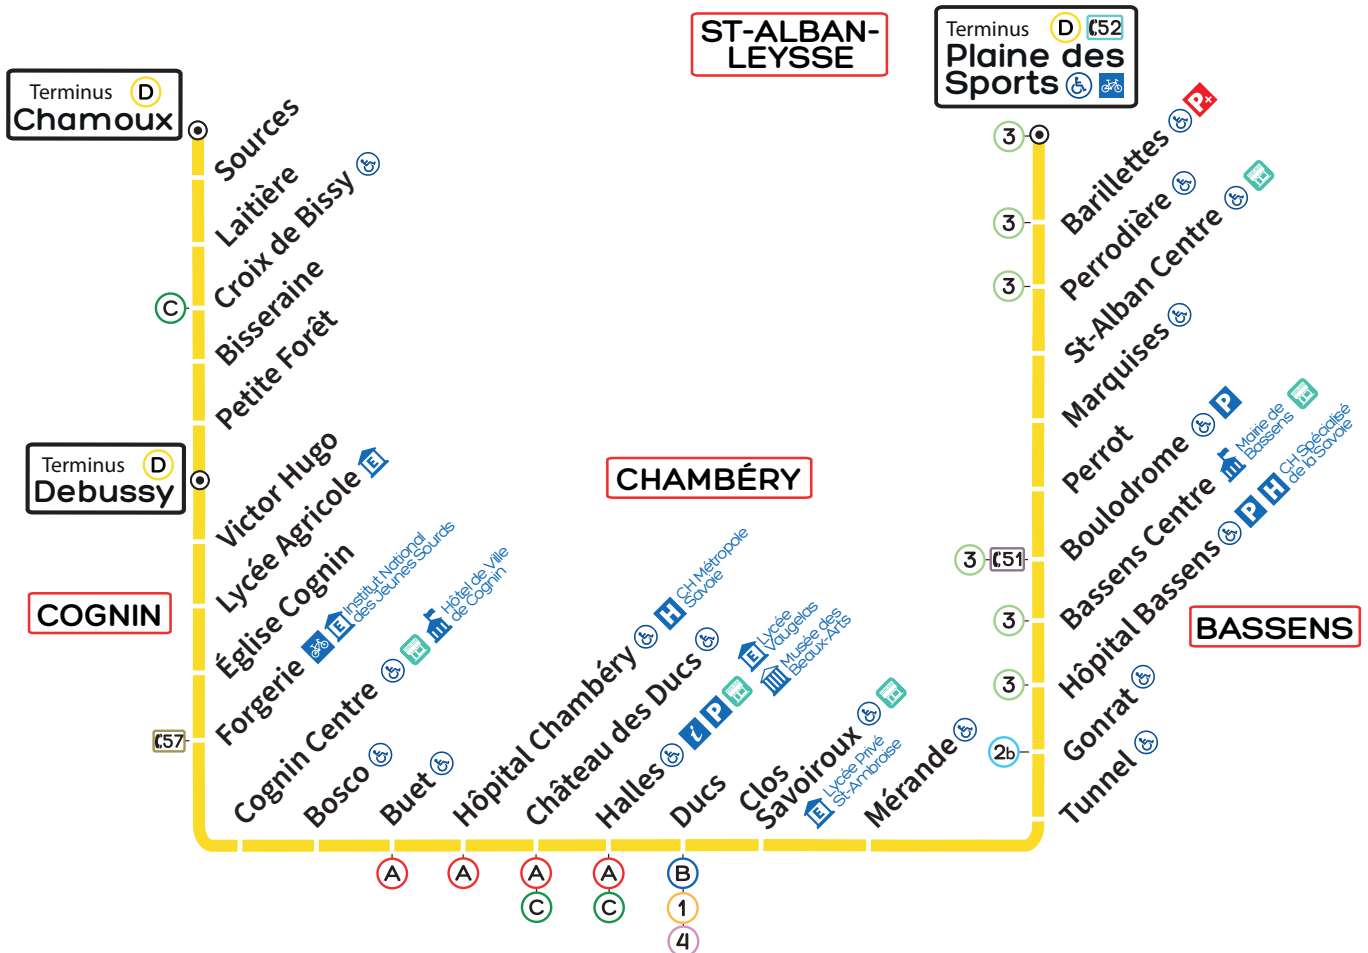

HORAIRES ÉTÉ valables du 8 au 28 août

▲ CHAMOIX / DEBUSSY

▼ PLAINE DES SPORTS

LÉGENDE

- ⊙ Terminus
- ♿ Arrêt accessible aux personnes à mobilité réduite
- 🏛️ Musée
- 🎓 Collège, Lycée
- 🏛️ Mairie ou Administration
- 🏥 Centre hospitalier
- 🅑 Parking relais
- 🅑 Parking
- 🚲 Abri vélo sécurisé
- 📍 Office du tourisme
- 📄 Point d'information et de vente Synchro Bus

CORRESPONDANCES

- A** ↔ Plage / Technolac
↕ Université Jacob
- B** ↔ Roc Noir
↕ Parc Relais Maison Brulée
- C** ↔ Challes Centre
↕ De Gaulle
- 1** ↔ Salins
↕ Cévennes / De Gaulle
- 2** ↔ Landiers Nord / Cévennes
↕ Les Frasses / Gonrat
- 3** ↔ Les Frasses
↕ St-Baldoph Centre
- 4** ↔ Collège G. Sand
↕ Champet

③	PLAINE DES SPORTS	17:00	17:30	18:00	18:30	19:00	19:30	20:00	20:30	21:00	21:30
	SAINT ALBAN CENTRE	17:03	17:33	18:03	18:33	19:03	19:33	20:03	20:33	21:03	21:33
③	BOULODROME	17:07	17:37	18:07	18:37	19:06	19:36	20:06	20:36	21:06	21:36
	MÉRANDE	17:11	17:41	18:11	18:41	19:10	19:40	20:10	20:40	21:10	21:40
B ① 4 A C	DUCS	17:15	17:45	18:15	18:44	19:13	19:43	20:13	20:43	21:13	21:43
	HALLES	17:19	17:49	18:19	18:47	19:16	19:46	20:16	20:46	21:16	21:46
A	HÔPITAL CHAMBÉRY	17:22	17:52	18:22	18:50	19:19	19:49	20:19	20:49	21:19	21:49
	FORGERIE	17:29	17:59	18:29	18:56	19:24	19:53	20:23	20:53	21:23	21:53
	DEBUSSY	17:32	18:02	18:32	18:59	19:27	19:56	20:26	20:56	21:26	21:56
C	CROIX DE BISSY	17:35	18:05	18:35	19:02	19:30	19:59	20:29	20:59	21:29	21:59
	CHAMOUX	17:38	18:08	18:38	19:05	19:33	20:02	20:32	21:02	21:32	22:02