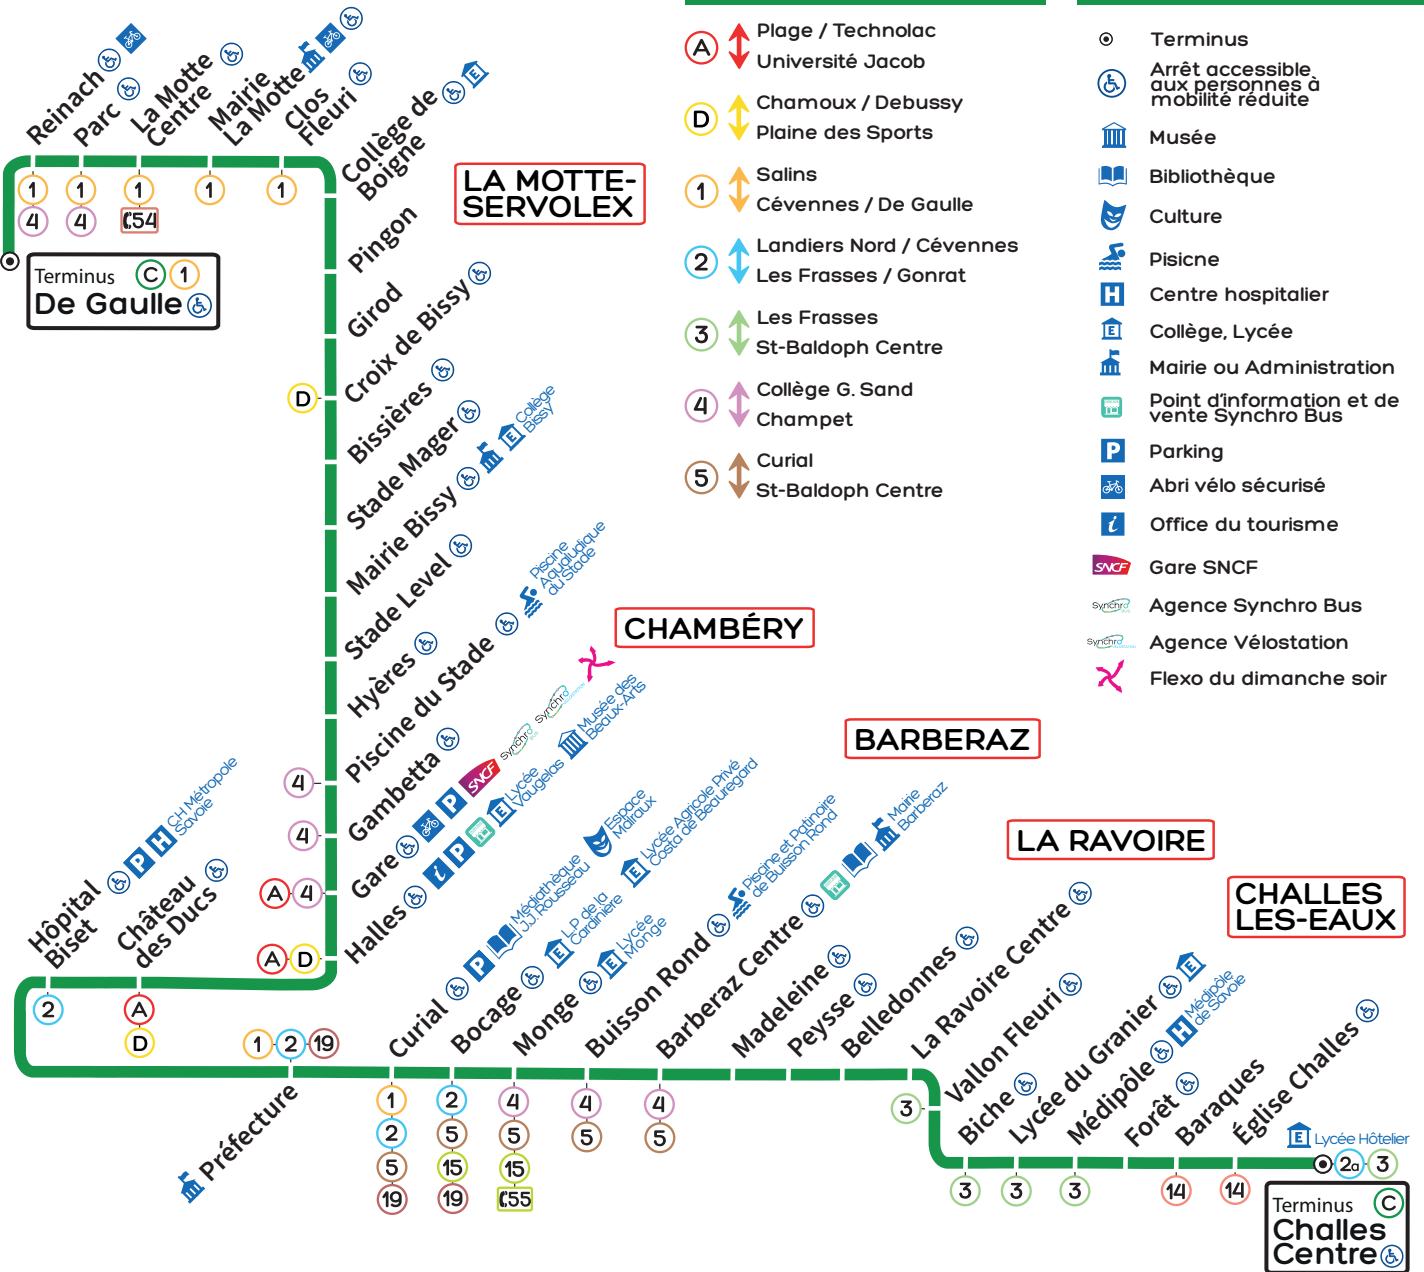

▲ DE GAULLE

▼ CHALLES CENTRE

ALLO Synchro
04 79 68 73 73
Du lundi au vendredi de 8h30 à 17h30,
le samedi de 8h30 à 12h30 et de 13h30 à 16h

Agence multimodale Synchro / SNCF
249 Place de la Gare, 73000 Chambéry
Du lundi au jeudi et le samedi de 9h à 16h15
Le vendredi de 10h15 à 17h30

Retrouvez Synchro Bus sur les réseaux sociaux

Vacances scolaires 2022-2023

TOUSSAINT
du 24 octobre au
6 novembre 2022

NOEL
du 19 décembre 2022
au 2 janvier 2023

HIVER
du 6 février au
19 février 2023

PRINTEMPS
du 11 avril au
23 avril 2023

ÉTÉ
à partir du 3 juillet
2023

AUCUN BUS NE CIRCULE LE 1er MAI

Les lignes locales et scolaires circulent jusqu'au 7 juillet

Application mobile

Du lundi au vendredi en période scolaire

										A							
2, 3	CHALLES CENTRE	5:15	5:50	6:10	6:30	6:40	6:50	6:59			19:02	19:20	19:40	20:00	20:20	20:50	22:35
3	LYCÉE DU GRANIER	5:22	5:57	6:17	6:37	6:47	6:57	7:06			19:09	19:27	19:47	20:07	20:27	20:57	22:42
	LA RAVOIRE CENTRE	5:24	5:59	6:19	6:39	6:49	6:59	7:09			19:11	19:29	19:49	20:09	20:29	20:59	22:44
4, 5	BARBERAZ CENTRE	5:29	6:04	6:24	6:44	6:54	7:04	7:16			19:16	19:34	19:54	20:14	20:34	21:04	22:49
4, 5, 15, 55	MONGE	5:31	6:06	6:26	6:46	6:56	7:07	7:19			19:18	19:36	19:56	20:16	20:36	21:06	22:51
1, 2, 5, 19	CURIAL	5:34	6:09	6:29	6:49	6:59	7:11	7:23	←	→	19:22	19:39	19:59	20:19	20:39	21:09	22:54
2	HÔPITAL BISET	5:37	6:12	6:32	6:52	7:02	7:16	7:28			19:25	19:42	20:02	20:22	20:42	21:12	22:57
A, D	HALLES	5:39	6:14	6:34	6:54	7:04	7:18	7:30			19:27	19:44	20:04	20:24	20:44	21:14	22:59
A, 4	GARE	5:41	6:16	6:36	6:56	7:07	7:21	7:33			19:29	19:46	20:06	20:26	20:46	21:16	23:01
D	CROIX DE BISSY	5:50	6:25	6:45	7:06	7:19	7:33	7:45			19:39	19:55	20:15	20:35	20:55	21:25	23:10
1, 54	LA MOTTE CENTRE	5:55	6:30	6:50	7:12	7:25	7:39	7:51			19:44	20:00	20:20	20:40	21:00	21:30	23:15
1	DE GAULLE	5:59	6:34	6:54	7:16	7:29	7:43	7:55			19:47	20:03	20:23	20:43	21:03	21:33	23:18