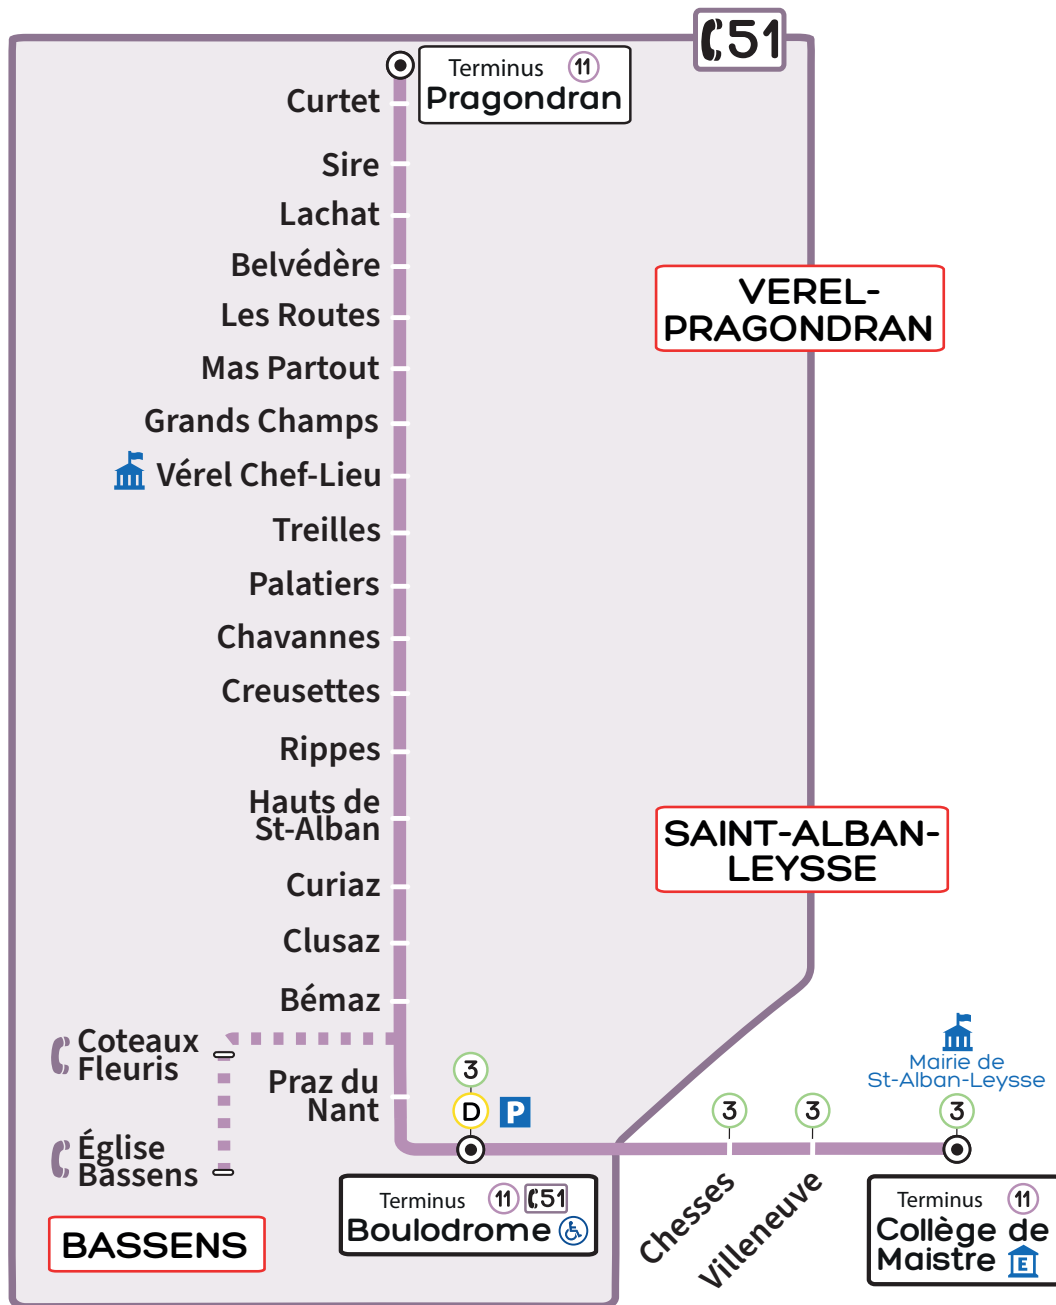

- ▲ PRAGONDRAN
- ▼ COLLÈGE DE MAISTRE

LÉGENDE

- Terminus
- Secteur de Transport à la demande
- Arrêt desservi en Transport à la demande uniquement
- Arrêt accessible aux personnes à mobilité réduite
- Parking
- Collège, Lycée
- Mairie ou administration

CORRESPONDANCES

- Chamoux / Debussy
Plaine des Sports
- Les Frasses
St-Baldoph Centre

Cette ligne ne circule pas les dimanches et jours fériés

ALLO Synchro
04 79 68 73 73
Du lundi au vendredi de 8h30 à 17h30,
le samedi de 8h30 à 12h30 et de 13h30 à 16h

Agence multimodale Synchro / SNCF
249 Place de la Gare, 73000 Chambéry
Du lundi au jeudi et le samedi de 9h à 16h15
Le vendredi de 10h15 à 17h30

Retrouvez Synchro Bus sur les réseaux sociaux

Vacances scolaires 2022-2023

Les lignes locales et scolaires circulent jusqu'au 7 juillet

Du lundi au vendredi en période scolaire

		A		B		
12	PARKING COLLÈGE DE MAISTRE	12:10	12:50	17:09	18:20	
3	COLLÈGE DE MAISTRE	12:11	12:51	17:10	18:21	
D 3 51	BOULODROME	7:01	12:14	12:54	17:14	18:24
	VÉREL CHEF-LIEU	7:10	12:23	13:03	17:23	18:33
51	PRAGONDRAN	7:17	12:30	13:10	17:30	18:40