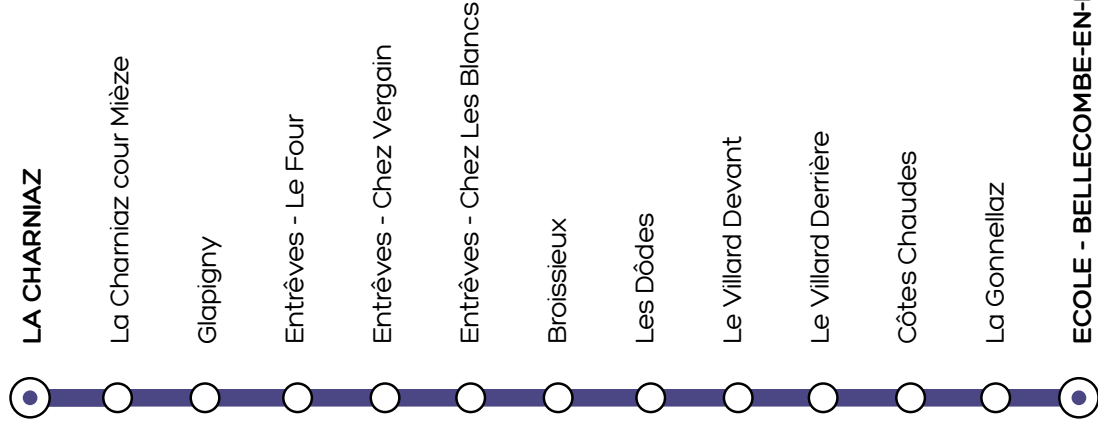

## ÉTÉ

à partir du 1 juillet 2024

Les lignes locales et scolaires circulent jusqu'au 5 juillet

## AUCUN BUS NE CIRCULE LE 1<sup>ER</sup> MAI

Les lignes locales ne circulent pas pendant les périodes  
de vacances scolaires

Retrouvez Synchro  
Bus sur les réseaux  
sociaux

[territoire-mobile.fr](http://territoire-mobile.fr)

HORAIRES du 4 septembre 2023 au 5 juillet 2024  
en période scolaire

LIGNE  
SCOLAIRE  
**1320**

LIGNE  
SCOLAIRE  
**1320**

L'accès à ce service est réservé aux enfants détenteurs de la contremarque de transport scolaire 2023/2024.