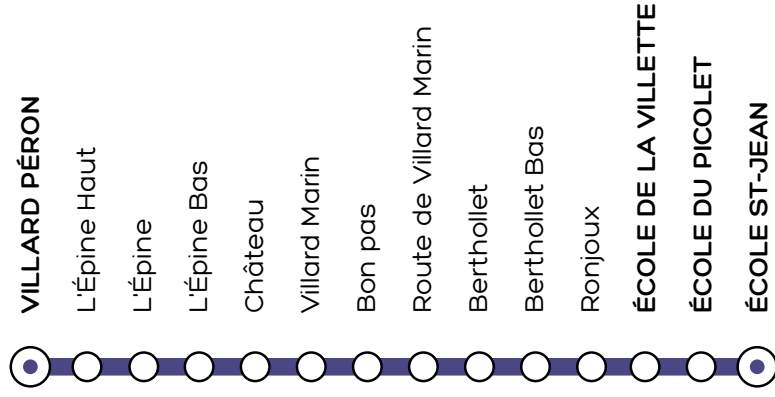

Retrouvez Synchro
Bus sur les réseaux
sociaux

territoire-mobile.fr

LA MOTTE-SERVOLEX

- ▲ VILLARD PÉRON
- ÉCOLE LA VILLETTE
- ÉCOLE DU PICOLET
- ▼ ÉCOLE ST-JEAN

LIGNE
SCOLAIRE

901

Synchro

BUS

HORAIRES du 4 septembre 2023 au 5 juillet 2024
en période scolaire

LIGNE
SCOLAIRE
901

LIGNE
SCOLAIRE
901

L'accès à ce service est réservé aux enfants ayant pris connaissance du règlement d'exploitation et inscrits à ce service de transport scolaire.