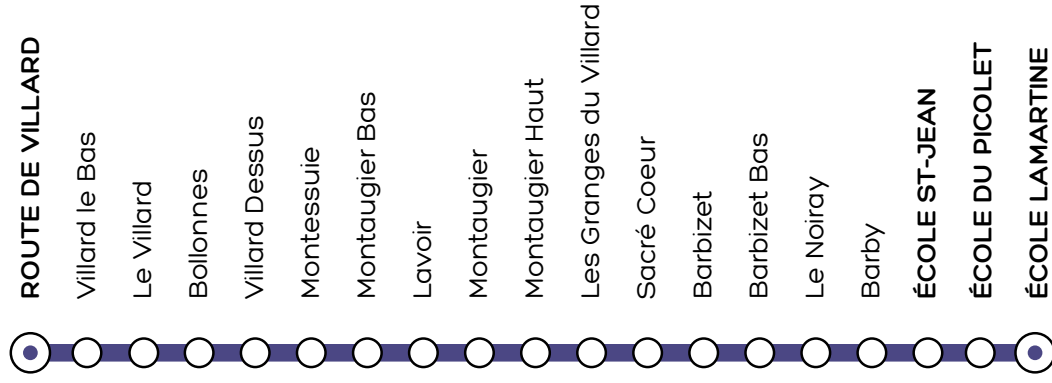

### PRINTEMPS

du 15 au  
28 avril 2024

**AUCUN BUS NE CIRCULE LE 1<sup>ER</sup> MAI**  
Les lignes locales ne circulent pas pendant les périodes de vacances scolaires

Retrouvez Synchro  
Bus sur les réseaux  
sociaux

[territoire-mobile.fr](http://territoire-mobile.fr)

LA MOTTE-SERVOLEX

- ▲ ROUTE DU VILLARD
- ÉCOLE ST-JEAN
- ÉCOLE DU PICOLET
- ▼ ÉCOLE LAMARTINE

LIGNE  
SCOLAIRE  
**903**

**Synchro**  
BUS

# HORAIRES du 4 septembre 2023 au 5 juillet 2024 en période scolaire

LIGNE  
SCOLAIRE  
**903**

LIGNE  
SCOLAIRE  
**903**

L'accès à ce service est réservé aux enfants ayant pris connaissance du règlement d'exploitation et inscrits à ce service de transport scolaire.