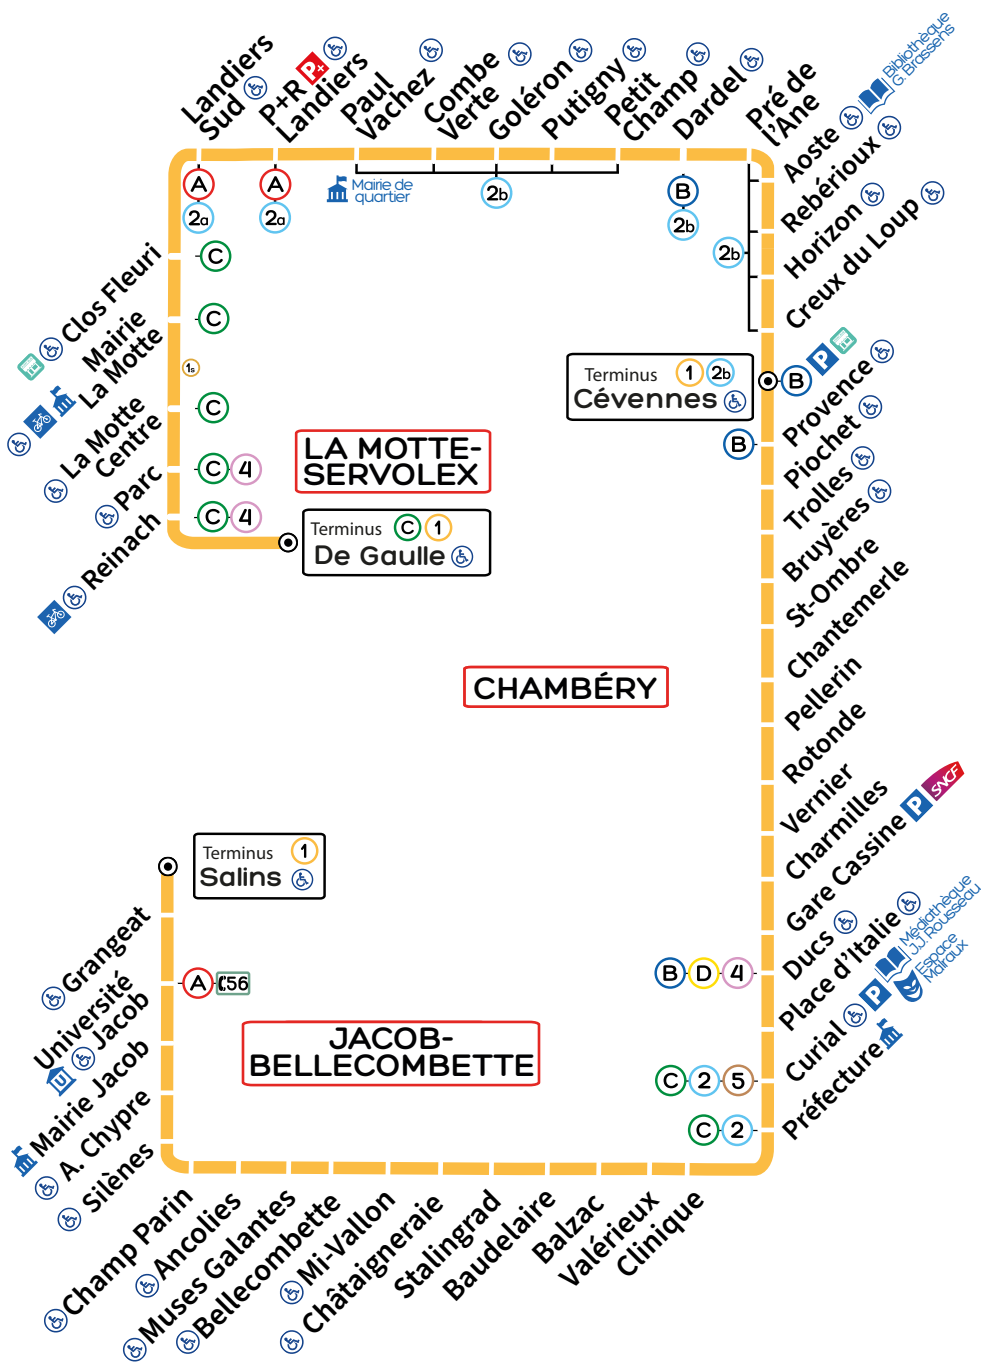

▲ DE GAULLE

▼ SALINS

LÉGENDE

- Terminus
- Arrêt accessible aux personnes à mobilité réduite
- Bibliothèque
- Culture
- Centre Universitaire
- Collège ou Lycée
- Mairie ou Administration
- Point d'information et de vente Synchro Bus
- Parking
- Parking Relais
- Abri vélo sécurisé
- Gare SNCF
- Agence Synchro Bus
- Agence Vélostation

CORRESPONDANCES

- A** ↔ Plage / Technolac
↕ Université Jacob
- B** ↔ Roc Noir
↕ P+R Maison Brûlée
- C** ↔ Challes Centre
↕ De Gaulle
- D** ↔ Chamoux / Debussy
↕ Plaine des Sports
- 2** ↔ Landiers Nord / Cévennes
↕ Les Frasses / Gonrat
- 4** ↔ Collège G. Sand
↕ Champet
- 5** ↔ Curial
↕ St-Baldoph Centre

Cette ligne ne circule pas les dimanches et jours fériés

ALLO Synchro
04 79 68 73 73
Du lundi au vendredi de 8h30 à 17h30,
le samedi de 8h30 à 12h30 et de 13h30 à 16h

Agence multimodale Synchro / SNCF
249 Place de la Gare, 73 000 Chambéry
Du lundi au vendredi de 9h à 17h15
Le samedi de 9h à 16h15