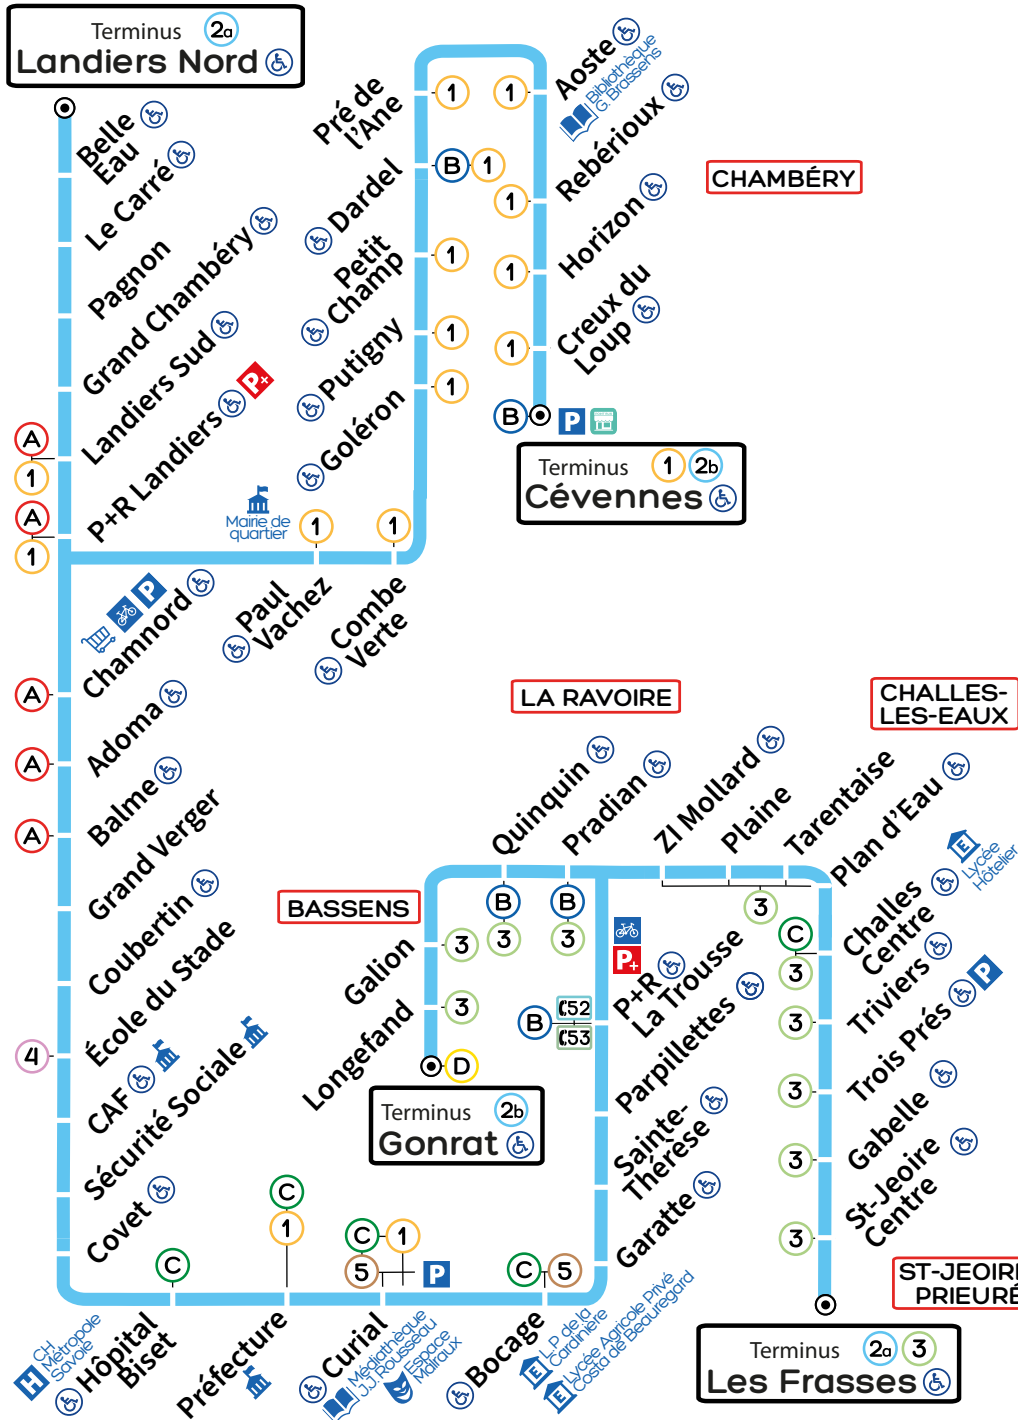

▲ LANDIERS NORD / CÉVENNES

▼ GONRAT / LES FRASSES

LÉGENDE

- Terminus
- ♿ Arrêt accessible aux personnes à mobilité réduite
- 📖 Bibliothèque
- 🎨 Culture
- 🏫 Collège ou lycée
- 🏛️ Mairie ou Administration
- 📄 Point d'information et de vente Synchro Bus
- P Parking
- P. Parking Relais
- 🚲 Abri vélo sécurisé
- 🛒 Centre Commercial
- H Centre Hospitalier

CORRESPONDANCES

- A ↔ Plage / Technolac
↕ Université Jacob
- B ↔ Roc Noir
↕ P+R Maison Brûlée
- C ↔ Challes Centre
↕ De Gaulle
- D ↔ Chamoux / Debussy
↕ Plaine des Sports
- 1 ↔ Salins
↕ Cévennes / De Gaulle
- 3 ↔ Les Frasses
↕ St-Baldoph Centre
- 4 ↔ Collège G. Sand
↕ Champet
- 5 ↔ Curial
↕ St-Baldoph Centre

D	GONRAT	17:30	18:30	19:30			
3	GALION	17:32	18:32	19:32			
3	LES FRASSES	17:57	18:55	19:55			
C 3	CHALLES CENTRE	18:03	19:01	20:00			
B	PARC RELAIS LA TROUSSE (Ligne 2a)	18:10	19:08	20:05			
B	PARC RELAIS LA TROUSSE (Ligne 2b)	17:36	18:36	19:36			
	GARATTE	17:45	18:18	18:42	19:14	19:41	20:10
C 1 5	CURIAL	17:49	18:22	18:46	19:18	19:45	20:14
C	HÔPITAL BISET	17:53	18:26	18:49	19:21	19:48	20:17
	CAF	17:57	18:30	18:52	19:24	19:51	20:20
4	ECOLE DU STADE	17:58	18:31	18:53	19:25	19:52	20:21
	GRAND VERGER	18:01	18:33	18:55	19:27	19:54	20:23
A	CHAMNORD	18:04	18:36	18:58	19:30	19:56	20:25
1	PRÉ DE L'ANE	18:14	19:07	20:05			
B 1	CÉVENNES	18:20	19:12	20:10			
A 1	PARC RELAIS LANDIERS	18:37	19:31	20:26			
A 1	LANDIERS SUD	18:38	19:32	20:27			
	LANDIERS NORD	18:42	19:36	20:31			