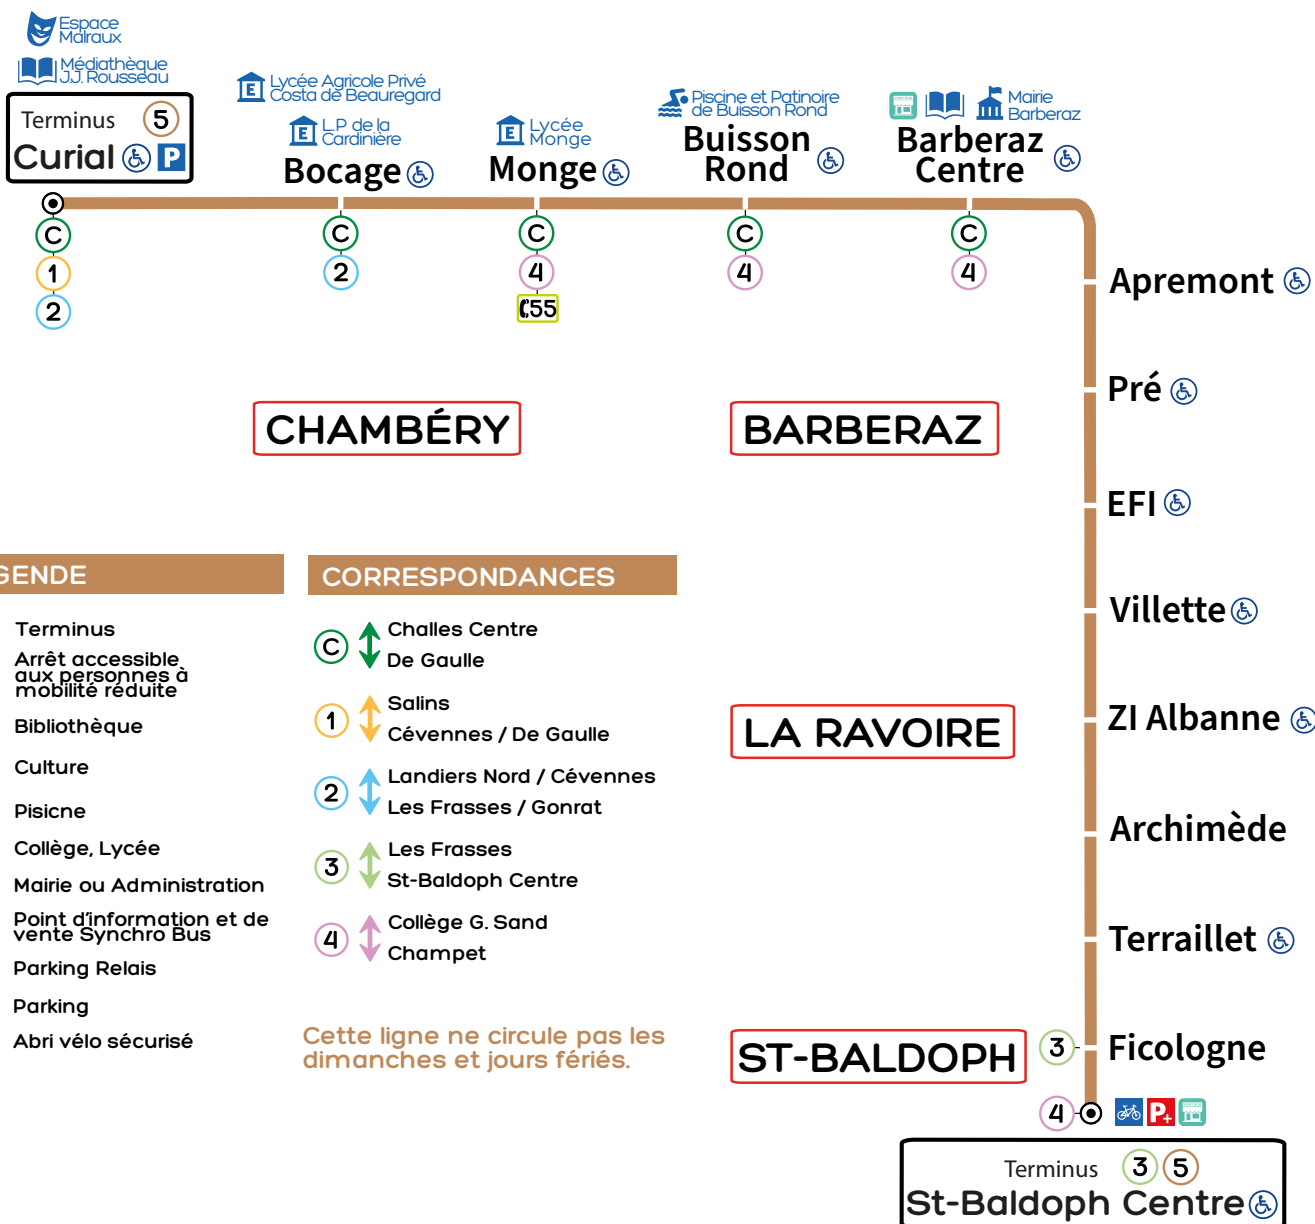

▲ CURIAL

▼ ST-BALDOPH CENTRE

LÉGENDE

- Terminus
- Arrêt accessible aux personnes à mobilité réduite
- Bibliothèque
- Culture
- Piscine
- Collège, Lycée
- Mairie ou Administration
- Point d'information et de vente Synchro Bus
- Parking Relais
- Parking
- Abri vélo sécurisé

CORRESPONDANCES

- Challes Centre / De Gaulle
- Salins / Cévennes / De Gaulle
- Landiers Nord / Cévennes / Les Frasses / Gonrat
- Les Frasses / St-Baldoph Centre
- Collège G. Sand / Champet

Cette ligne ne circule pas les dimanches et jours fériés.

**ALLO Synchro**  
04 79 68 73 73  
Du lundi au vendredi de 8h30 à 17h30,  
le samedi de 8h30 à 12h30 et de 13h30 à 16h

> Information    > Réservation TAD et Synchro ACCESS  
> Règlement des amendes

**Agence multimodale Synchro / SNCF**  
249 Place de la Gare, 73 000 Chambéry  
Du lundi au vendredi de 9h à 17h15  
Le samedi de 9h à 16h15