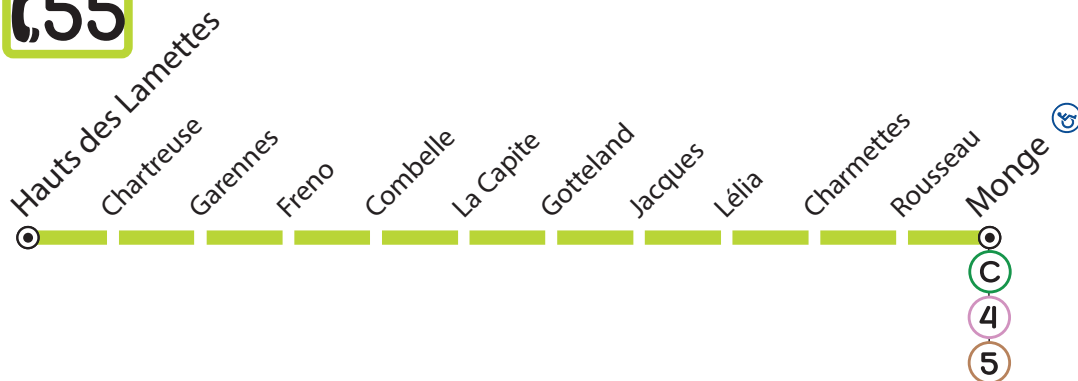

▲ HAUTS DES LAMETTES

• vers

▼ MONGE

Du lundi au samedi

	C55			
HAUT DES LAMETTES				
④ PORRETAZ				
④ MYOSOTIS				
LA CAPITE				
CHARMETTES				
③ ④ ⑤ MONGE	8:50	11:30	13:10	15:30

C55 Service réalisé en transport à la demande (voir mode d'emploi ci-dessous)

	C55		
③ ④ ⑤ MONGE	10:40	14:40	17:15
CHARMETTES			
LA CAPITE			
④ MYOSOTIS			
④ PORRETAZ			
HAUT DES LAMETTES			

C TAD, Mode d'emploi

1° Identifiez l'horaire d'arrivée et/ou de départ que vous souhaitez emprunter