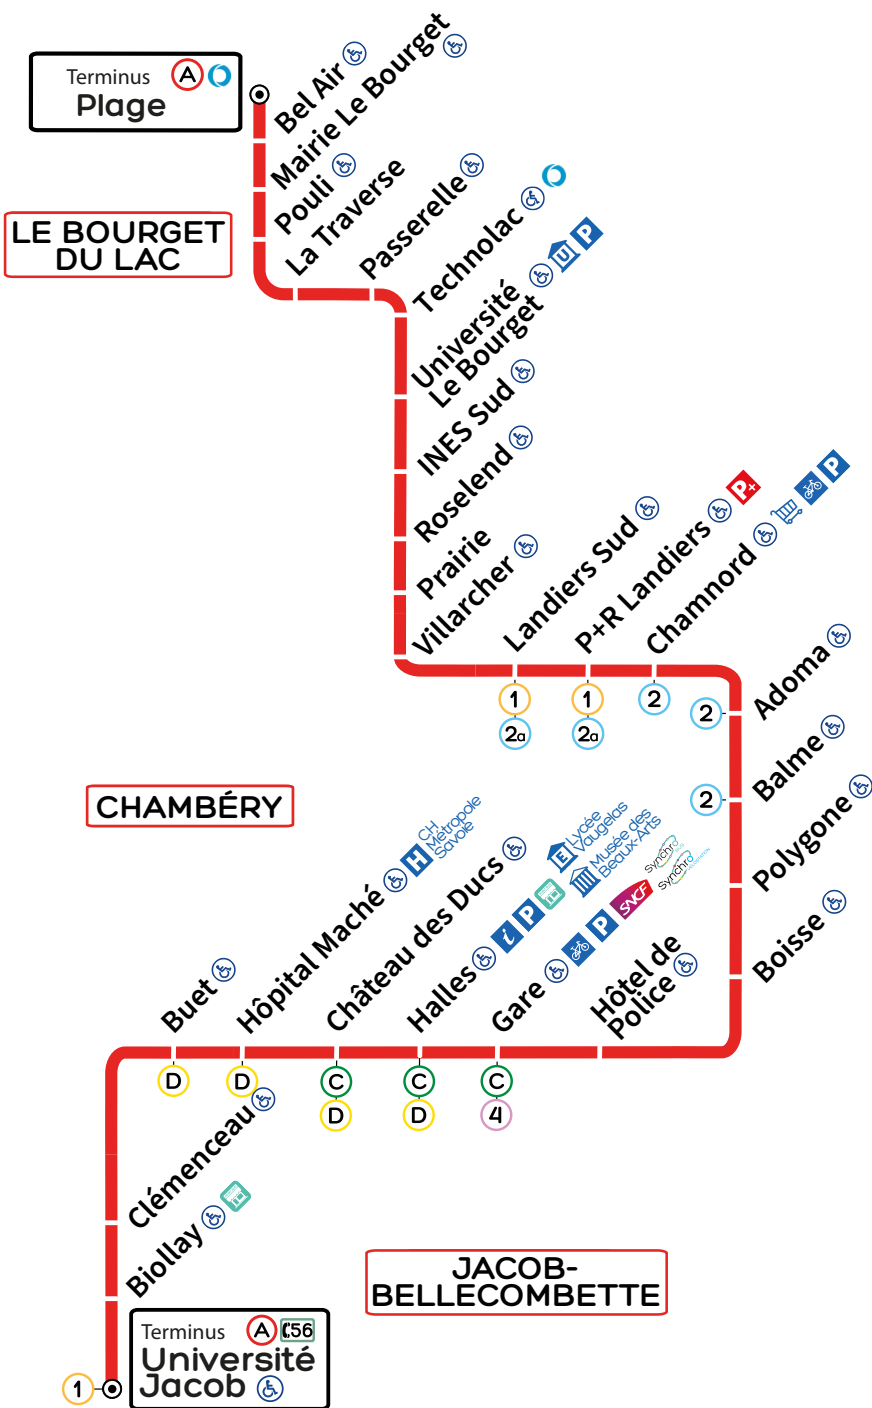

▲ PLAGE

▼ UNIVERSITÉ JACOB

LÉGENDE

- Terminus
- Arrêt accessible aux personnes à mobilité réduite
- Musée
- Centre hospitalier
- Collège, Lycée
- Centre Universitaire
- Mairie ou Administration
- Point d'information et de vente Synchro Bus
- Parking
- Parking Relais
- Abri vélo sécurisé
- Office du tourisme
- Centre Commercial
- Gare SNCF
- Agence Synchro Bus
- Agence Vélostation
- Flexo du dimanche soir
- Connexion Ondéa

> Information > Réservation TAD et Synchro ACCESS
> Règlement des amendes

Agence multimodale Synchro / SNCF
249 Place de la Gare, 73 000 Chambéry
Du lundi au vendredi de 9h à 17h15
Le samedi de 9h à 16h15

Du lundi au samedi

○	PLAGE	5:10	6:10	7:00	7:20	7:40	8:00	8:20	8:40	9:00	9:20	9:40	10:00	10:20	10:40	11:00	11:20	11:40	12:00	12:20	12:40	13:00	13:20	13:40
○	TECHNOLAC	5:17	6:17	7:07	7:27	7:47	8:07	8:27	8:47	9:07	9:27	9:47	10:07	10:27	10:47	11:07	11:27	11:47	12:07	12:27	12:47	13:07	13:27	13:47
① ②	LANDIERS SUD	5:27	6:27	7:18	7:38	7:58	8:18	8:38	8:58	9:18	9:38	9:58	10:18	10:38	10:58	11:18	11:38	11:58	12:18	12:38	12:58	13:18	13:38	13:58
① ②	PARC RELAIS LANDIERS	5:28	6:28	7:19	7:39	7:59	8:19	8:39	8:59	9:19	9:39	9:59	10:19	10:39	10:59	11:19	11:39	11:59	12:19	12:39	12:59	13:19	13:39	13:59
ⓐ ④	GARE	5:35	6:35	7:27	7:47	8:07	8:27	8:47	9:07	9:28	9:48	10:08	10:28	10:48	11:08	11:28	11:48	12:08	12:28	12:48	13:08	13:28	13:48	14:08
ⓐ ④	HALLES	5:37	6:37	7:29	7:49	8:09	8:29	8:49	9:09	9:30	9:50	10:10	10:30	10:50	11:10	11:30	11:50	12:10	12:30	12:50	13:10	13:30	13:50	14:10
ⓓ	HÔPITAL MACHÉ	5:39	6:39	7:32	7:52	8:12	8:32	8:52	9:12	9:33	9:53	10:13	10:33	10:53	11:13	11:33	11:53	12:13	12:33	12:53	13:13	13:33	13:53	14:13
	BIOLLAY	5:42	6:42	7:36	7:56	8:16	8:36	8:56	9:16	9:37	9:57	10:17	10:37	10:57	11:17	11:37	11:57	12:17	12:37	12:57	13:17	13:37	13:57	14:17
① 56	UNIVERSITÉ JACOB	5:44	6:44	7:38	7:58	8:18	8:38	8:58	9:18	9:39	9:59	10:19	10:39	10:59	11:19	11:39	11:59	12:19	12:39	12:59	13:19	13:39	13:59	14:19