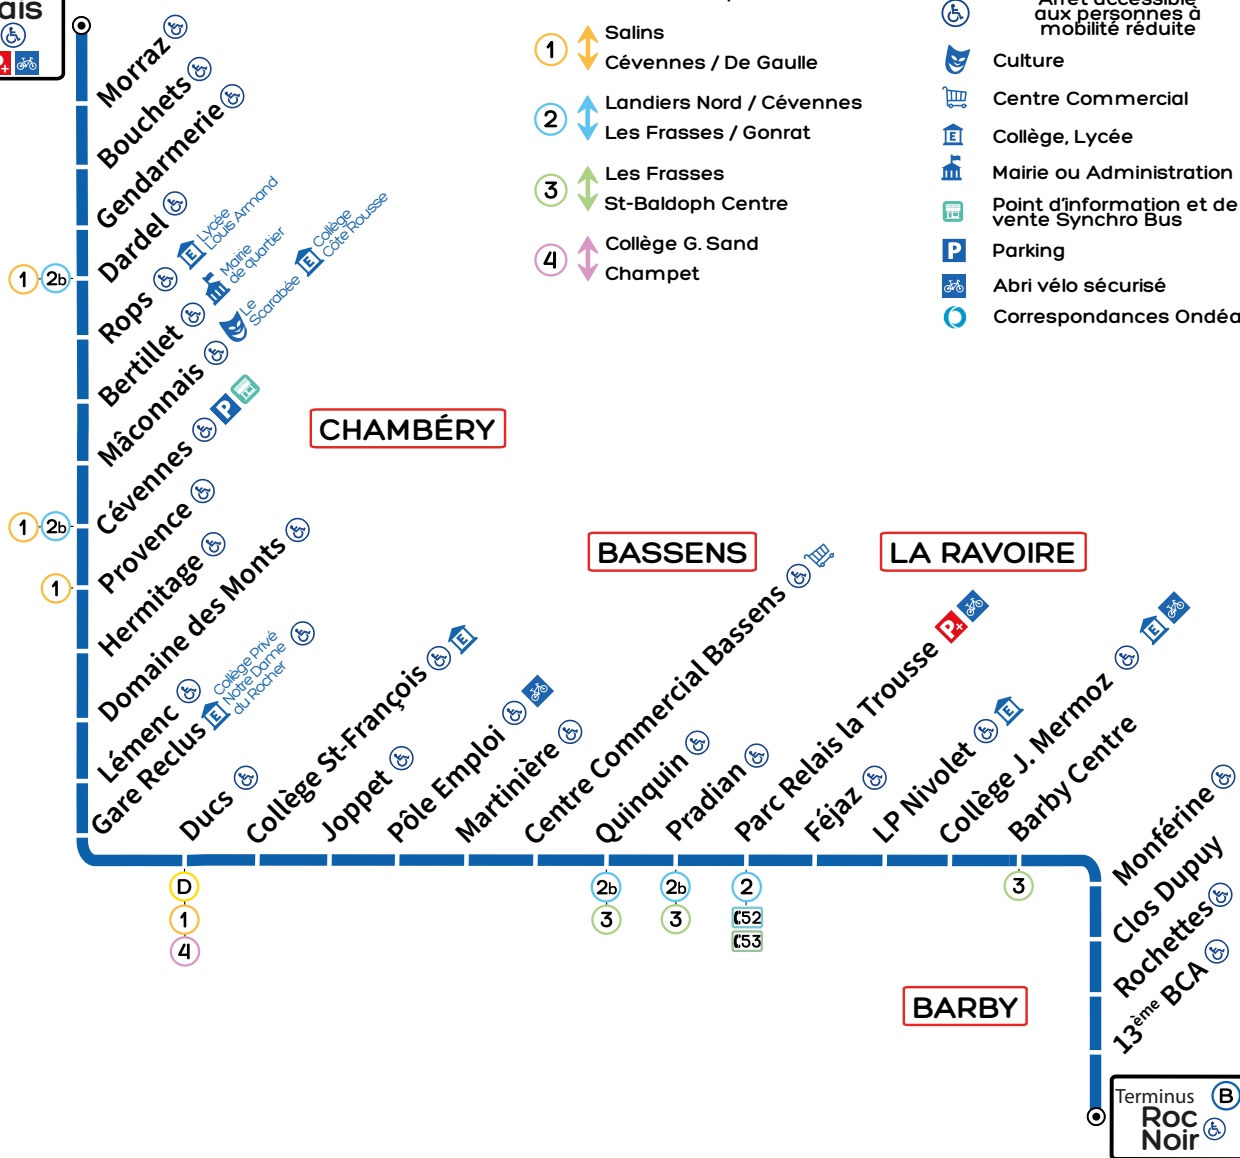

▲ PARC RELAIS MAISON BRÛLÉE

▼ ROC NOIR

Terminus
**Parc Relais
 Maison
 Brûlée**

CORRESPONDANCES

- Chamoux / Debussy
Plaine des Sports
- Salins
Cévennes / De Gaulle
- Landiers Nord / Cévennes
Les Frasses / Gonrat
- Les Frasses
St-Baldoph Centre
- Collège G. Sand
Champet

LÉGENDE

- Terminus
- Arrêt accessible aux personnes à mobilité réduite
- Culture
- Centre Commercial
- Collège, Lycée
- Mairie ou Administration
- Point d'information et de vente Synchro Bus
- Parking
- Abri vélo sécurisé
- Correspondances Ondéa

A

	ROC NOIR	17:45	18:00	18:15	18:30	18:45	19:00	19:15	19:30	19:45	20:09	20:40	21:10	21:40	22:40	00:10
③	BARBY CENTRE	17:48	18:03	18:18	18:33	18:48	19:03	19:18	19:33	19:48	20:12	20:43	21:13	21:43	22:43	00:13
②	PARC RELAIS LA TROUSSE CENTRE COMMERCIAL BASSENS	17:54	18:09	18:23	18:38	18:53	19:08	19:23	19:38	19:53	20:17	20:48	21:18	21:48	22:48	00:18
	PÔLE EMPLOI	17:59	18:14	18:28	18:43	18:58	19:12	19:27	19:42	19:57	20:21	20:51	21:21	21:51	22:51	00:21
D ① ④	DUCS	18:02	18:17	18:31	18:46	19:01	19:15	19:30	19:45	20:00	20:24	20:54	21:24	21:54	22:54	00:24
① ②	CÉVENNES	18:07	18:21	18:35	18:50	19:05	19:19	19:34	19:49	20:04	20:28	20:57	21:27	21:57	22:57	00:27
	ROPS	18:16	18:30	18:44	18:59	19:14	19:28	19:43	19:58	20:13	20:37	21:05	21:35	22:05	23:05	00:35
	PARC RELAIS MAISON BRÛLÉE	18:20	18:34	18:48	19:03	19:18	19:32	19:47	20:02	20:17	20:41	21:09	21:39	22:09	23:09	00:39
⑤0	PARC RELAIS MAISON BRÛLÉE	18:25	18:39	18:53	19:08	19:23	19:37	19:52	20:07	20:22	20:45	21:13	21:43	22:13	23:13	00:43