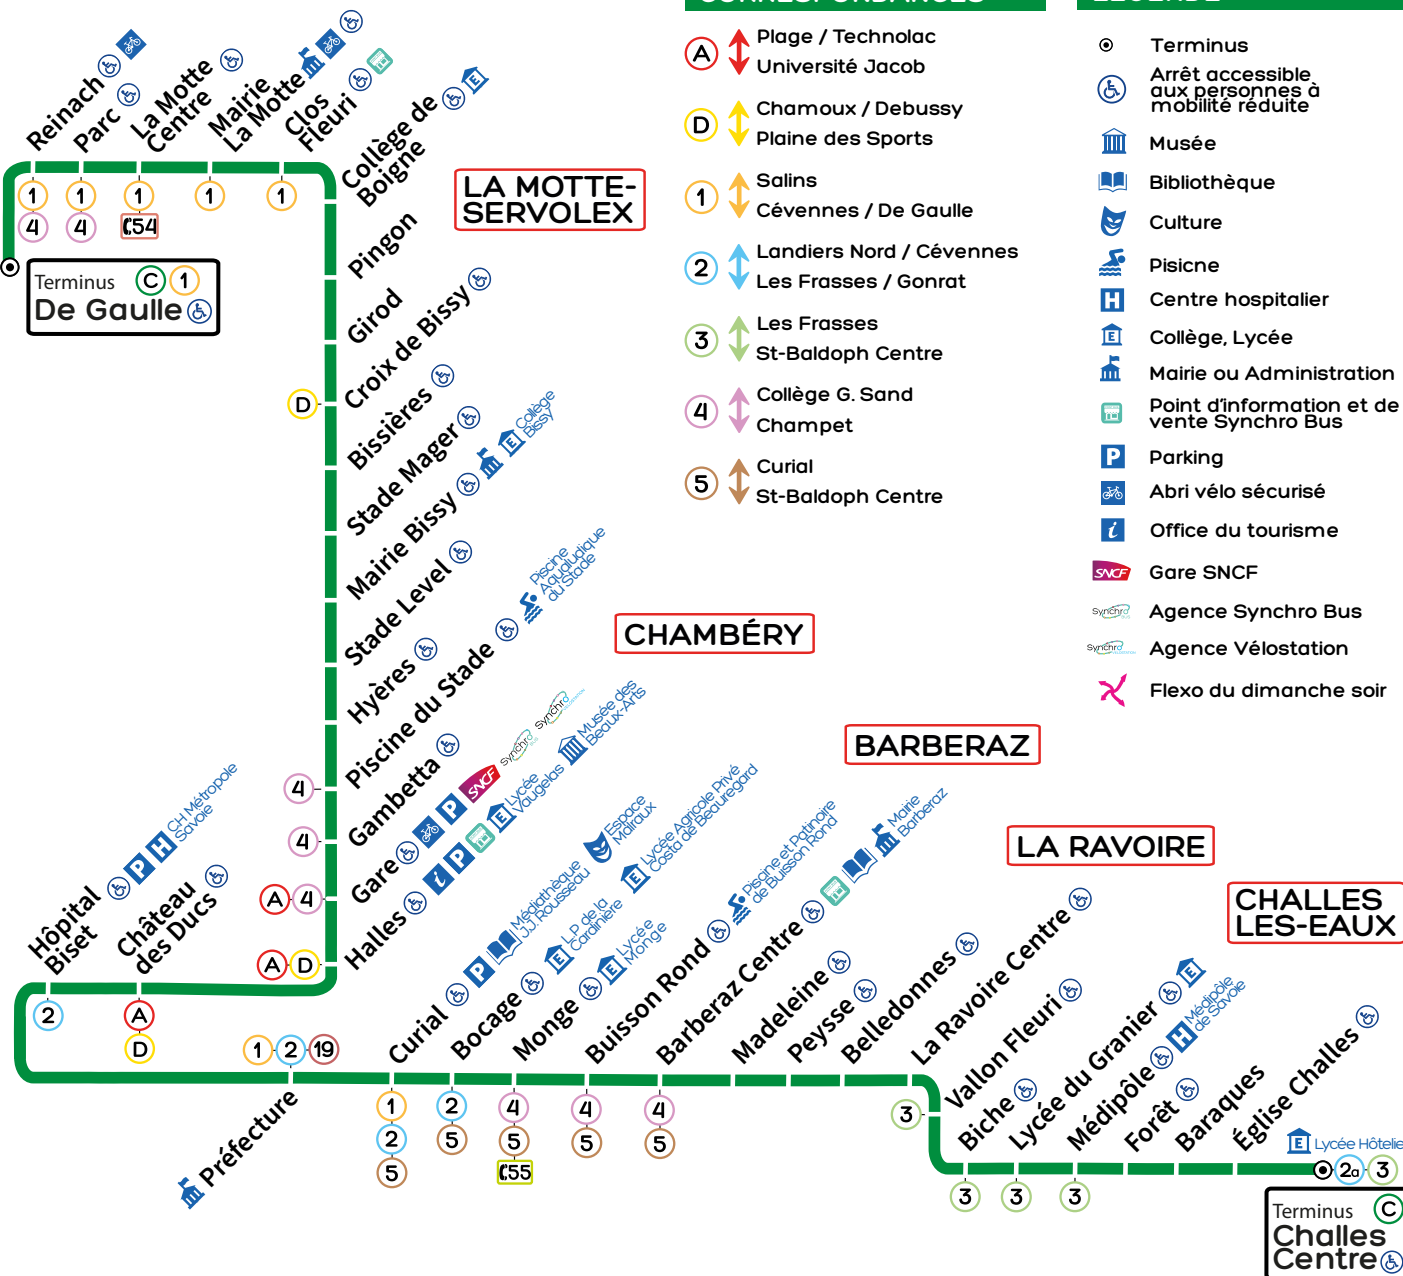

▲ DE GAULLE

▼ CHALLES CENTRE

CORRESPONDANCES

- A** ↑↓ Plage / Technolac
Université Jacob
- D** ↑↓ Chamoux / Debussy
Plaine des Sports
- 1** ↑↓ Salins
Cévennes / De Gaulle
- 2** ↑↓ Landiers Nord / Cévennes
Les Frasses / Gonrat
- 3** ↑↓ Les Frasses
St-Baldoph Centre
- 4** ↑↓ Collège G. Sand
Champet
- 5** ↑↓ Curial
St-Baldoph Centre

LÉGENDE

- Terminus
- Arrêt accessible aux personnes à mobilité réduite
- Musée
- Bibliothèque
- Culture
- Piscine
- Centre hospitalier
- Collège, Lycée
- Mairie ou Administration
- Point d'information et de vente Synchro Bus
- Parking
- Abri vélo sécurisé
- Office du tourisme
- Gare SNCF
- Agence Synchro Bus
- Agence Vélostation
- Flexo du dimanche soir

ALLO Synchro
04 79 68 73 73
Du lundi au vendredi de 8h30 à 17h30,
le samedi de 8h30 à 12h30 et de 13h30 à 16h

> Information > Réservation TAD et Synchro ACCESS
> Règlement des amendes

Agence multimodale Synchro / SNCF
249 Place de la Gare, 73 000 Chambéry
Du lundi au vendredi de 9h à 17h15
Le samedi de 9h à 16h15