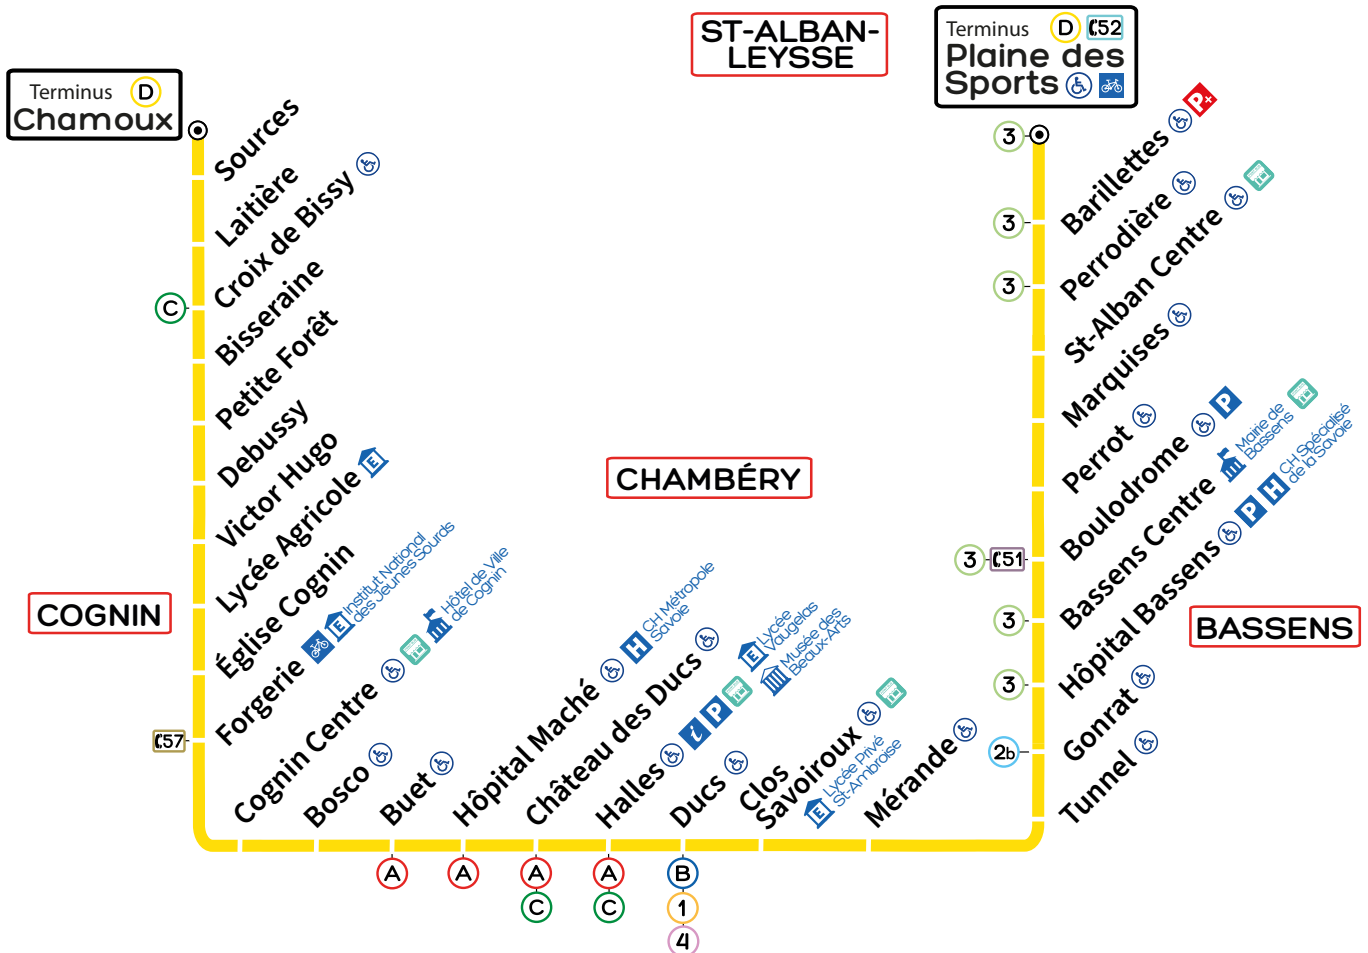

▲ CHAMOIX / DEBUSSY

▼ PLAINE DES SPORTS

D

LÉGENDE

- Terminus
- Arrêt accessible aux personnes à mobilité réduite
- Musée
- Collège, Lycée
- Mairie ou Administration
- Centre hospitalier
- Parking relais
- Parking
- Abri vélo sécurisé
- Office du tourisme
- Point d'information et de vente Synchro Bus

CORRESPONDANCES

- A ↔ Plage / Technolac
- A ↔ Université Jacob
- B ↔ Roc Noir
- B ↔ Parc Relais Maison Brûlée
- C ↔ Challes Centre
- C ↔ De Gaulle
- 1 ↔ Salins
- 1 ↔ Cévennes / De Gaulle
- 2 ↔ Landiers Nord / Cévennes
- 2 ↔ Les Frasses / Gonrat
- 3 ↔ Les Frasses
- 3 ↔ St-Baldoph Centre
- 4 ↔ Collège G. Sand Champet

3 52	PLAINE DES SPORTS	17:00	17:30	18:00	18:30	19:00	19:30	20:00	20:30	21:00	21:30
	SAINT ALBAN CENTRE	17:03	17:33	18:03	18:33	19:03	19:33	20:03	20:33	21:03	21:33
3 51	BOULODROME	17:07	17:37	18:07	18:37	19:06	19:36	20:06	20:36	21:06	21:36
	MÉRANDE	17:11	17:41	18:11	18:41	19:10	19:40	20:10	20:40	21:10	21:40
B 1 4	DUCS	17:15	17:45	18:15	18:44	19:13	19:43	20:13	20:43	21:13	21:43
	A C	HALLES	17:19	17:49	18:19	18:47	19:16	19:46	20:16	20:46	21:16
A	HÔPITAL MACHÉ	17:22	17:52	18:22	18:50	19:19	19:49	20:19	20:49	21:19	21:49
57	FORGERIE	17:29	17:59	18:29	18:56	19:24	19:53	20:23	20:53	21:23	21:53
	DEBUSSY	17:32	18:02	18:32	18:59	19:27	19:56	20:26	20:56	21:26	21:56
C	CROIX DE BISSY	17:35	18:05	18:35	19:02	19:30	19:59	20:29	20:59	21:29	21:59
	CHAMOUX	17:38	18:08	18:38	19:05	19:33	20:02	20:32	21:02	21:32	22:02