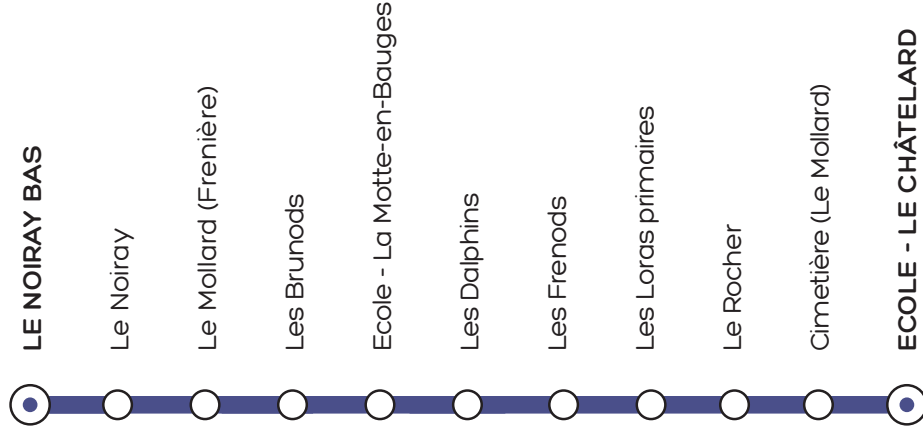

# Synchro BUS

# HORAIRES du 4 septembre 2023 au 5 juillet 2024 en période scolaire

LIGNE  
SCOLAIRE  
**1301**

LIGNE  
SCOLAIRE  
**1301**

L'accès à ce service est réservé aux enfants détenteurs de la contremarque de transport scolaire 2023/2024.