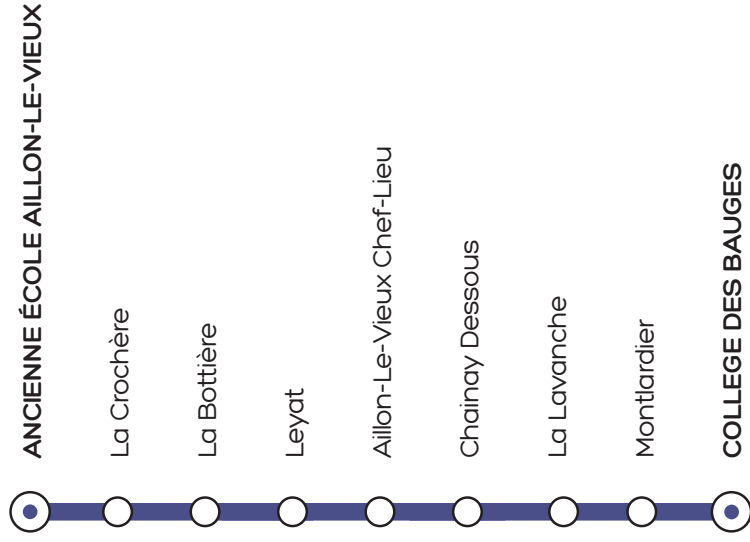

#### ÉTÉ

à partir du 1 juillet 2024

Les lignes locales et scolaires circulent jusqu'au 5 juillet

### AUCUN BUS NE CIRCULE LE 1<sup>ER</sup> MAI

Les lignes locales ne circulent pas pendant les périodes  
de vacances scolaires

Retrouvez Synchro  
Bus sur les réseaux  
sociaux

LE TRI + FACILE

PROSPECTUS

▲ ANCIENNE ÉCOLE AILLON-LE-VIEUX

- La Crochère
- Aillon-Le-Vieux Chef-Lieu
- Montlardier

▼ COLLEGE DES BAUGES

LIGNE  
SCOLAIRE

1303

Synchro  
BUS

★  
GRAND  
CHAMBERY  
l'agglomération

# HORAIRES du 4 septembre 2023 au 5 juillet 2024 en période scolaire

LIGNE  
SCOLAIRE  
**1303**

L'accès à ce service est réservé aux enfants détenteurs de la contremarque de transport scolaire 2023/2024.