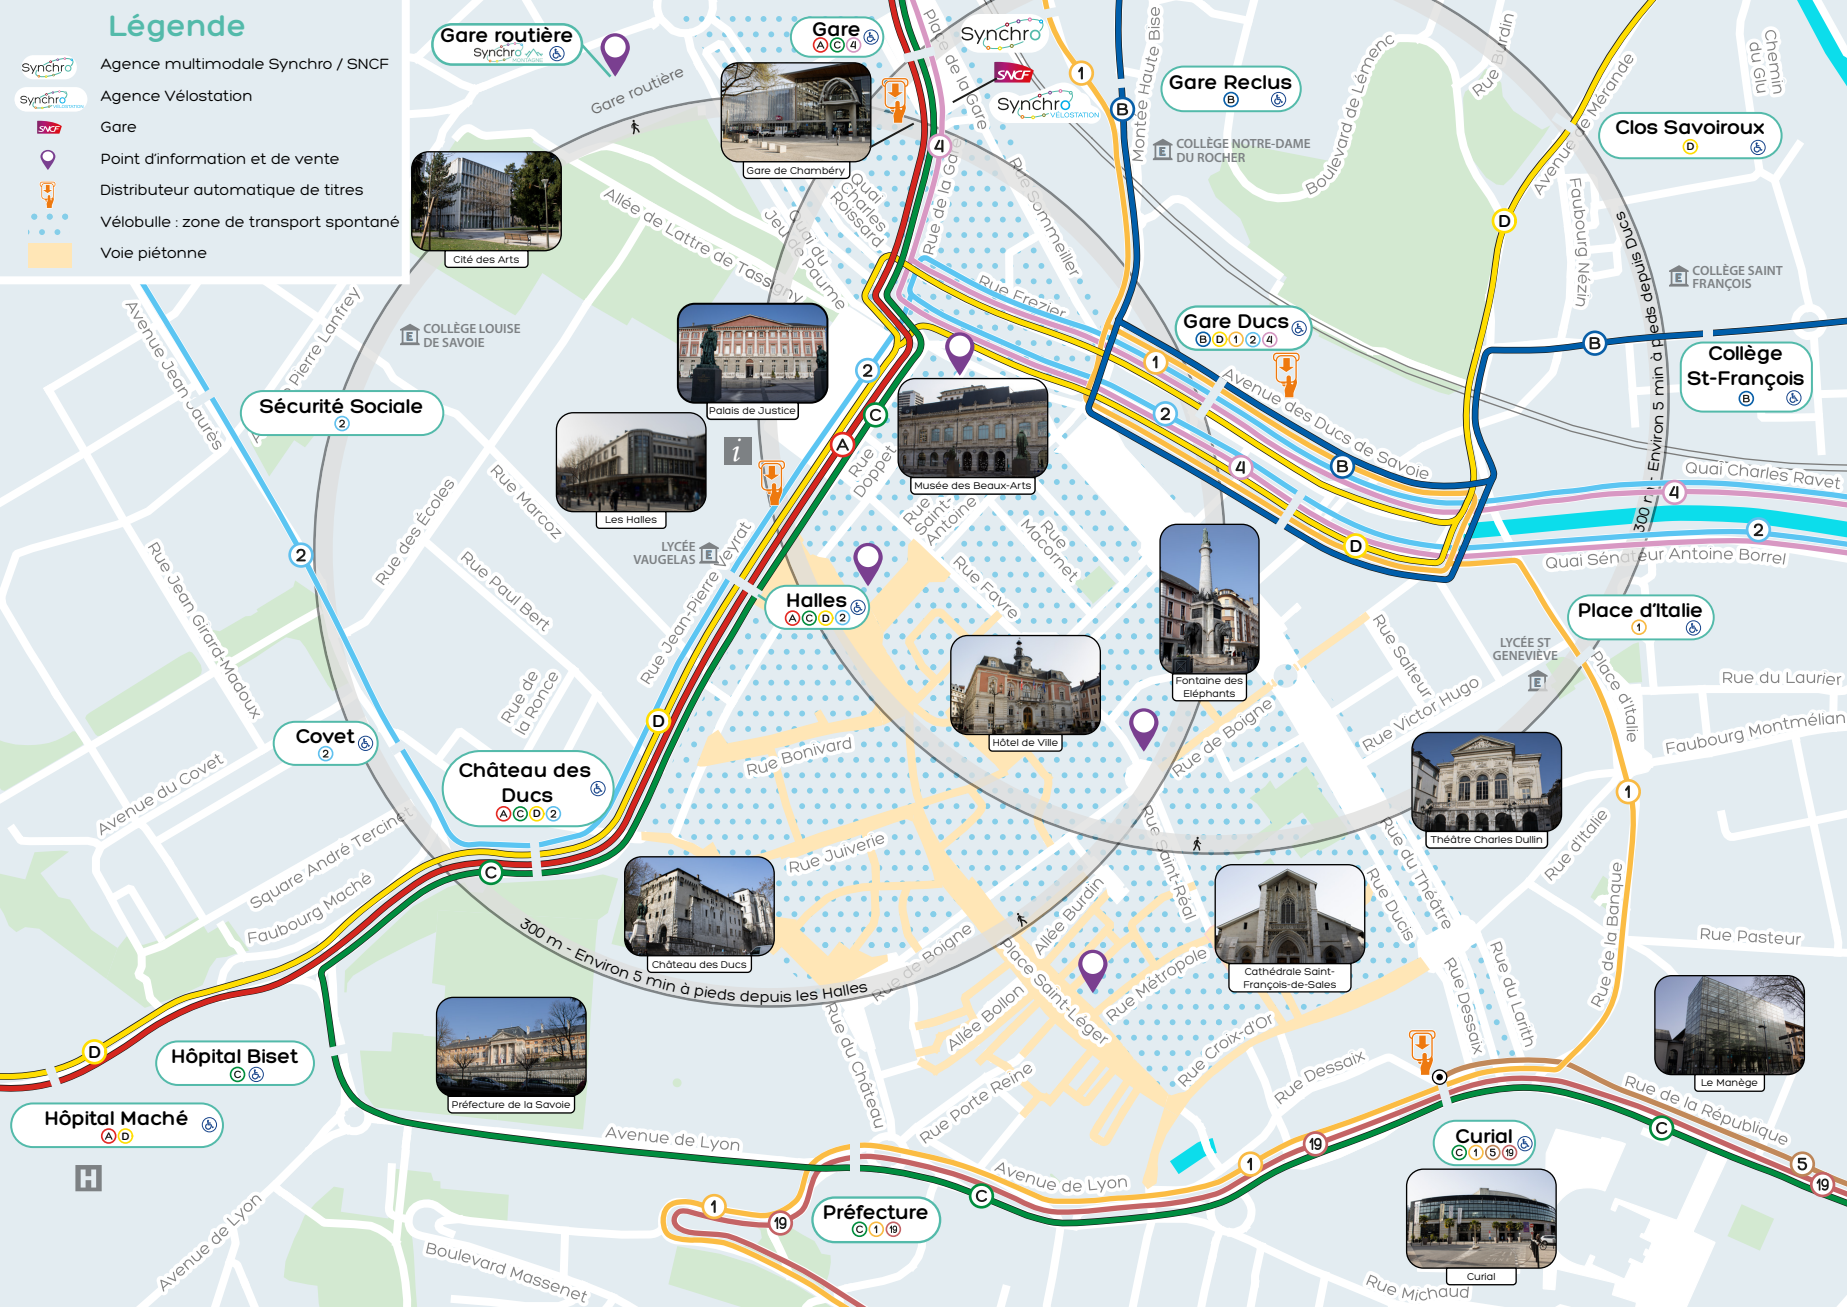

# Légende

-  Agence multimodale Synchro / SNCF
-  Agence Vélostation
-  Gare
-  Point d'information et de vente
-  Distributeur automatique de titres
-  Vélobulle : zone de transport spontané
-  Voie piétonne

**Gare routière**  
Synchro

**Gare**  
A C 4

**Synchro**  
SNCF  
Synchro Vélostation

**Gare Reclus**  
B

**Clos Savoiroux**  
D

**Gare Duc's**  
B D 1 2 4

**Collège St-François**  
E

**Sécurité Sociale**  
2

**Halles**  
A B C D E

**Place d'Italie**  
1

**Covet**  
2

**Château des Ducs**  
A C D 2

**Hôpital Biset**  
C

**Hôpital Maché**  
A D

**Préfecture**  
C 1

**Curial**  
C 1 5 9