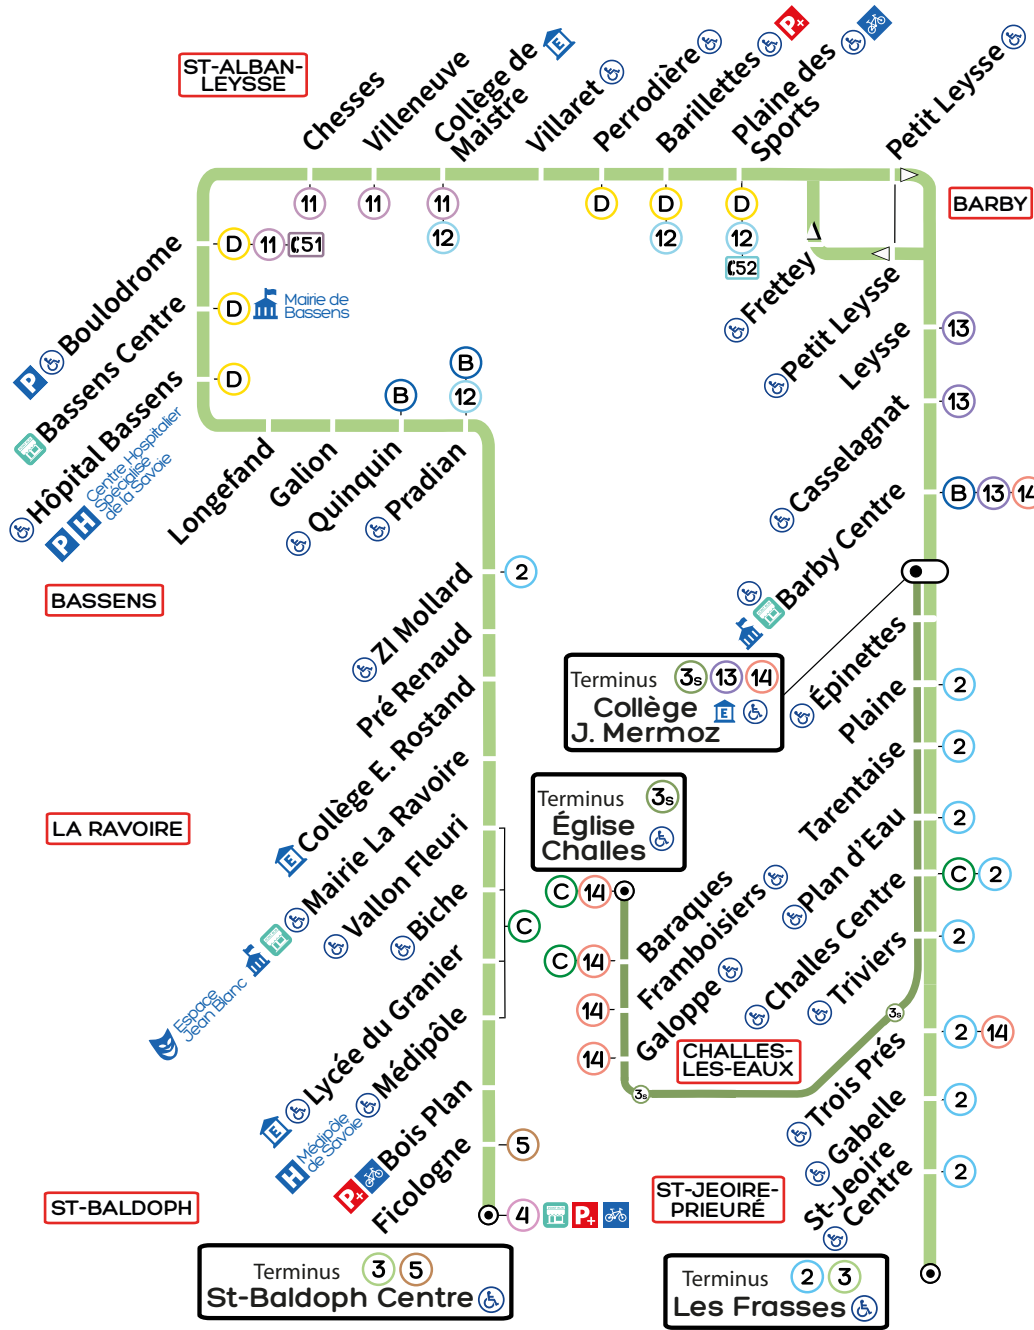

▲ ST-BALDOPH CENTRE
▼ LES FRASSES

LÉGENDE

- Terminus
- Arrêt accessible aux personnes à mobilité réduite
- Culture
- Collège ou lycée
- Mairie ou Administration
- Point d'information et de vente Synchro Bus
- Parking
- Parking Relais
- Abri vélo sécurisé
- Centre Hospitalier

CORRESPONDANCES

- Roc Noir
P+R Maison Brûlée
- Challes Centre
De Gaulle
- Chamoux / Debussy
Plaine des Sports
- Landiers Nord / Cévennes
Les Frasses
- Collège G. Sand
Champet
- Curial
St-Baldoph Centre

Retrouvez Synchro Bus sur les réseaux sociaux

Vacances scolaires 2023-2024

TOUSSAINT du 23 octobre au 5 novembre 2023	NOEL du 26 décembre 2023 au 7 janvier 2024	HIVER du 19 février au 3 mars 2024
PRINTEMPS du 15 au 28 avril 2024	ÉTÉ à partir du 1 juillet 2024	AUCUN BUS NE CIRCULE LE 1er MAI

A Lundi, mardi, jeudi et vendredi

2	LES FRASSES	20:00
C 2	CHALLES CENTRE	20:06
13 14	COLLÈGE JEAN MERMOZ	20:10
B 13 14	BARBY CENTRE	20:11
13	LEYSSE	20:13
D 12	PLAINE DES SPORTS	20:16
11 12	COLLÈGE DE MAISTRE	20:20
D 11 51	BOULODROME	20:23
	GALION	20:26
B 12	PRADIAN	20:29
	MAIRIE LA RAVOIRE	20:35
5	COLLÈGE VILLETTE	
C	LYCÉE DU GRANIER	20:38
4 5	SAINT BALDOPH CENTRE	20:44