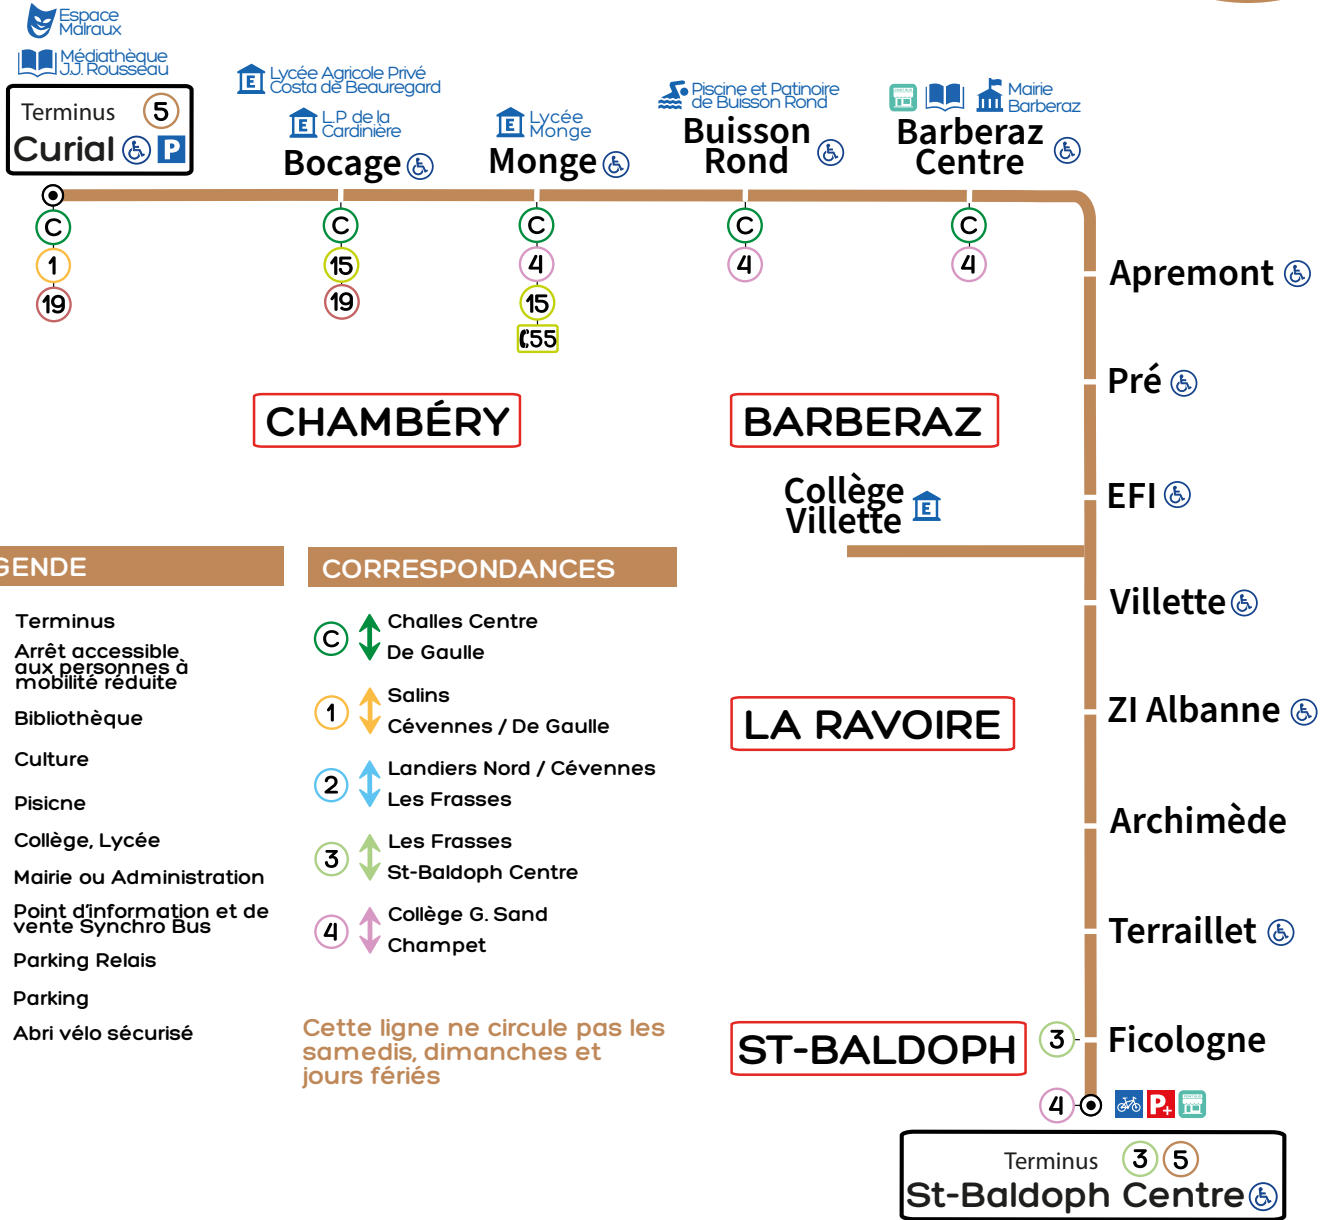

▲ CURIAL

▼ ST-BALDOPH CENTRE

LÉGENDE

- Terminus
- Arrêt accessible aux personnes à mobilité réduite
- Bibliothèque
- Culture
- Piscine
- Collège, Lycée
- Mairie ou Administration
- Point d'information et de vente Synchro Bus
- Parking Relais
- Parking
- Abri vélo sécurisé

CORRESPONDANCES

- (C) Challes Centre / De Gaulle
- (1) Salins / Cévennes / De Gaulle
- (2) Landiers Nord / Cévennes / Les Frasses
- (3) Les Frasses / St-Baldoph Centre
- (4) Collège G. Sand / Champet

Cette ligne ne circule pas les samedis, dimanches et jours fériés

ALLO Synchro
04 79 68 73 73
Du lundi au vendredi de 8h30 à 17h30,
le samedi de 8h30 à 12h30 et de 13h30 à 16h

Agence multimodale Synchro / SNCF
249 Place de la Gare, 73000 Chambéry
Du lundi au vendredi de 9h à 17h15
Le samedi de 9h à 16h15

Retrouvez Synchro Bus sur les réseaux sociaux

Vacances scolaires 2023-2024

TOUSSAINT
du 23 octobre au 5 novembre 2023

NOEL
du 26 décembre 2023 au 7 janvier 2024

HIVER
du 19 février au 3 mars 2024

PRINTEMPS
du 15 au 28 avril 2024