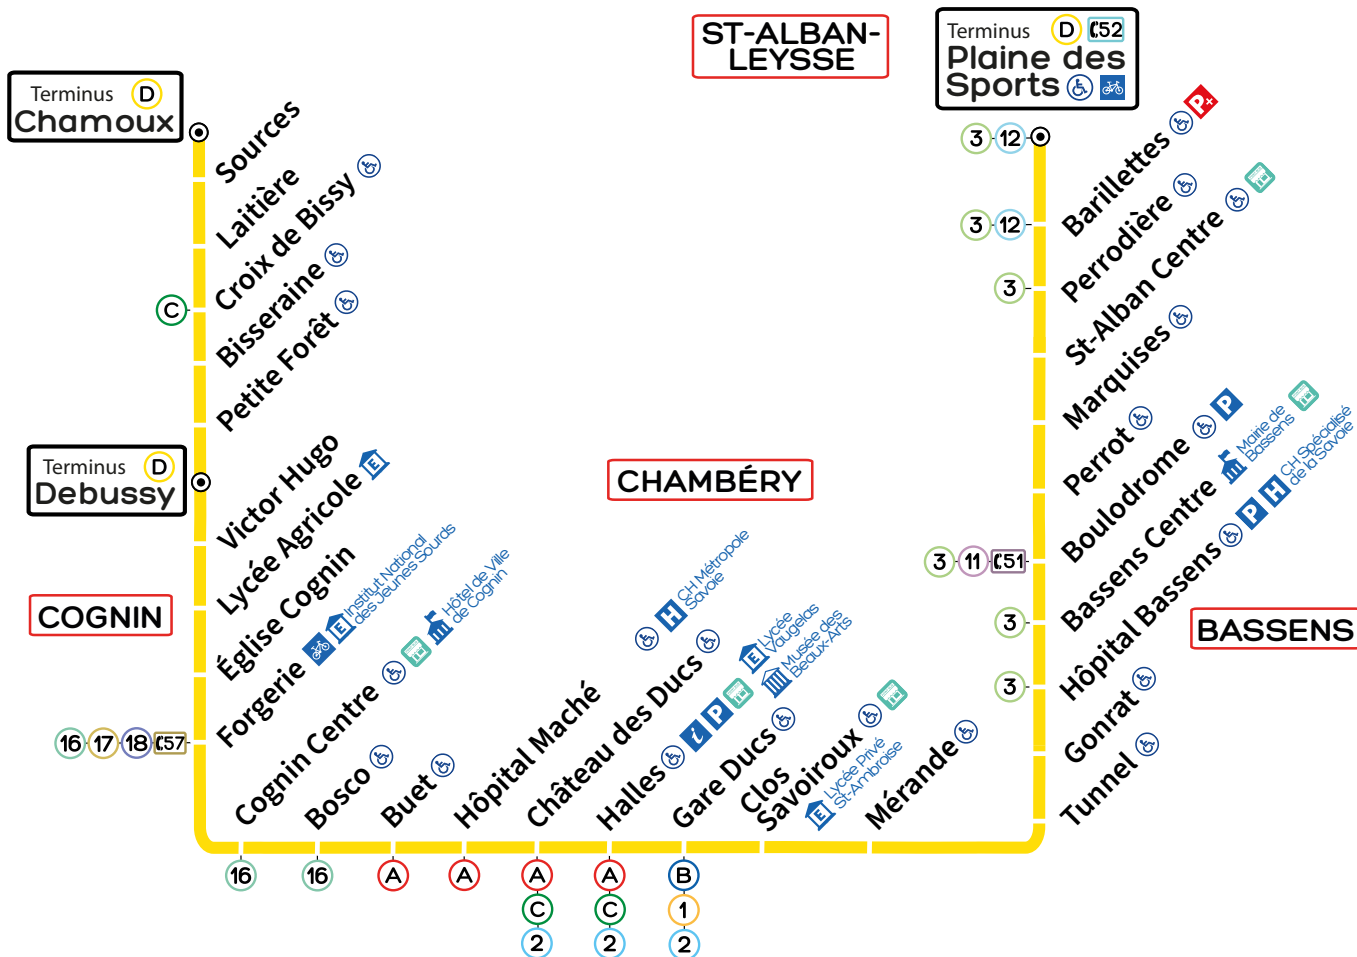

▲ CHAMOIX / DEBUSSY

▼ PLAINE DES SPORTS

LÉGENDE

- Terminus
- Arrêt accessible aux personnes à mobilité réduite
- Musée
- Collège, Lycée
- Mairie ou Administration
- Centre hospitalier
- Parking relais
- Parking
- Abri vélo sécurisé
- Office du tourisme
- Point d'information et de vente Synchro Bus

CORRESPONDANCES

- A ↔ Plage / Technolac
- A ↔ Université Jacob
- B ↔ Roc Noir
- B ↔ Parc Relais Maison Brulée
- C ↔ Challes Centre
- C ↔ De Gaulle
- 1 ↔ Salins
- 1 ↔ Cévennes / De Gaulle
- 2 ↔ Landiers Nord / Cévennes
- 2 ↔ Les Frasses
- 3 ↔ Les Frasses
- 3 ↔ St-Baldoph Centre
- 4 ↔ Collège G. Sand Champet

Retrouvez Synchro Bus sur les réseaux sociaux

Vacances scolaires 2023-2024

**TOUSSAINT**  
du 23 octobre au  
5 novembre 2023

**NOEL**  
du 26 décembre 2023  
au 7 janvier 2024

**HIVER**  
du 19 février au  
3 mars 2024